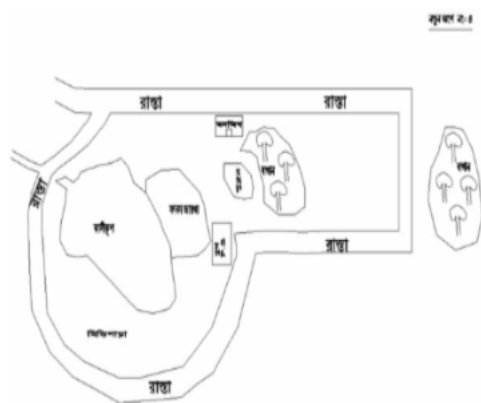

নির্বাচক নিবন্ধন আধিকারিকের স্বাক্ষর

Nazri Naksha

Google Map View

Polling Station Building Front View

Polling Station Front View

Cad View

Key MAP View

1 নাম : সেতাবুর পিতার নাম : আব্দুল হামেদ বাড়ির নং : n0054 বয়স : 51 লিঙ্গ : পুরুষ	NNP2078749 ফটো উপলব্ধ	2 নাম : উসেবা বিবি স্বামীর নাম : সেতাবুর বাড়ির নং : n0054 বয়স : 53 লিঙ্গ : মহিলা	NNP1101724 ফটো উপলব্ধ	3 নাম : ফলবাসু বিবি স্বামীর নাম : জাহাঙ্গীর আলম বাড়ির নং : n0061 বয়স : 53 লিঙ্গ : মহিলা	WB/09/055/102401 ফটো উপলব্ধ
4 নাম : আমিরুল ইসলাম পিতার নাম : তাসলিম বাড়ির নং : n0074 বয়স : 37 লিঙ্গ : পুরুষ	NNP1526672 ফটো উপলব্ধ	5 নাম : মিনারা বিবি স্বামীর নাম : আমিরুল ইসলাম বাড়ির নং : n0074 বয়স : 30 লিঙ্গ : মহিলা	NNP1526771 ফটো উপলব্ধ	6 নাম : বিনজোনা খাতুন স্বামীর নাম : আবু সফিয়ান বাড়ির নং : n0077 বয়স : 33 লিঙ্গ : মহিলা	NNP1195676 ফটো উপলব্ধ
7 নাম : তাসলেম বিবি স্বামীর নাম : ইজরত আলি বাড়ির নং : n0019 বয়স : 47 লিঙ্গ : মহিলা	HVH2762342 ফটো উপলব্ধ	8 নাম : সরজাহান বিবি (খাতুন) স্বামীর নাম : খোসামহম্মদ আলী বাড়ির নং : n0019 বয়স : 40 লিঙ্গ : মহিলা	HVH2682961 ফটো উপলব্ধ	9 নাম : সফিয়ারা খাতুন পিতার নাম : সেরাজুদ্দিন বাড়ির নং : n0019 বয়স : 40 লিঙ্গ : মহিলা	HVH2683027 ফটো উপলব্ধ
10 নাম : হাসু সেখ পিতার নাম : সেরাজুদ্দিন সেখ বাড়ির নং : n0019 বয়স : 38 লিঙ্গ : পুরুষ	HVH2683019 ফটো উপলব্ধ	11 নাম : রঙ্গিলা বিবি স্বামীর নাম : দোস মহম্মদ বাড়ির নং : n0019 বয়স : 32 লিঙ্গ : মহিলা	NNP1412758 ফটো উপলব্ধ	12 নাম : এস্তাজ সেখ পিতার নাম : রইসুদ্দিন বাড়ির নং : n0020 বয়স : 56 লিঙ্গ : পুরুষ	HVH2762508 ফটো উপলব্ধ
13 নাম : হাসিনা বিবি স্বামীর নাম : এস্তাজ সেখ বাড়ির নং : n0020 বয়স : 46 লিঙ্গ : মহিলা	HVH2762490 ফটো উপলব্ধ	14 নাম : তোফাজুল আলী পিতার নাম : রেহসান আলী বাড়ির নং : n0020 বয়স : 53 লিঙ্গ : পুরুষ	WB/09/055/102011 ফটো উপলব্ধ	15 নাম : আকলেমা বিবি স্বামীর নাম : আলী তোফাজুল বাড়ির নং : n0020 বয়স : 51 লিঙ্গ : মহিলা	WB/09/055/102012 ফটো উপলব্ধ
16 নাম : মোঃ ইউনুস আলি পিতার নাম : এসরাফুল সেখ বাড়ির নং : n0020 বয়স : 39 লিঙ্গ : পুরুষ	HVH2500338 ফটো উপলব্ধ	17 নাম : সরবানু বিবি স্বামীর নাম : মোঃ ইউনুস আলি বাড়ির নং : n0020 বয়স : 39 লিঙ্গ : মহিলা	NNP1101658 ফটো উপলব্ধ	18 নাম : মোসলেমা বিবি স্বামীর নাম : বকতার সেখ বাড়ির নং : n0002 বয়স : 53 লিঙ্গ : মহিলা	WB/09/055/102189 ফটো উপলব্ধ
19 নাম : জৈগননেসা স্বামীর নাম : এরফান বাড়ির নং : n0002 বয়স : 81 লিঙ্গ : মহিলা	NNP1615376 ফটো উপলব্ধ	20 নাম : সেরজাহান আলী পিতার নাম : নইমুদ্দিন আলী বাড়ির নং : n0002 বয়স : 45 লিঙ্গ : পুরুষ	HVH1640424 ফটো উপলব্ধ	21 নাম : বাইতুল সেখ পিতার নাম : নইমুদ্দিন সেখ বাড়ির নং : n0002 বয়স : 66 লিঙ্গ : পুরুষ	WB/09/055/102186 ফটো উপলব্ধ
22 নাম : বকতার সেখ পিতার নাম : নইমুদ্দিন সেখ বাড়ির নং : n0002 বয়স : 59 লিঙ্গ : পুরুষ	WB/09/055/102188 ফটো উপলব্ধ	23 নাম : চেনাবানু পিতার নাম : আইনুদ্দিন বাড়ির নং : n0025 বয়স : 61 লিঙ্গ : মহিলা	WB/09/055/102096 ফটো উপলব্ধ	24 নাম : আলোয়ারা পিতার নাম : আইনুদ্দিন বাড়ির নং : n0025 বয়স : 56 লিঙ্গ : মহিলা	WB/09/055/102097 ফটো উপলব্ধ
25 নাম : আবজ্জেক পিতার নাম : এজাজুল সেখ বাড়ির নং : n0033 বয়স : 28 লিঙ্গ : পুরুষ	NNP1734292 ফটো উপলব্ধ	26 নাম : মোঃ তবিকুল ইসলাম পিতার নাম : তোফাজুল আলি বাড়ির নং : n0020 বয়স : 28 লিঙ্গ : পুরুষ	NNP1724582 ফটো উপলব্ধ	27 নাম : জুবেদা বিবি স্বামীর নাম : ইশা মহম্মদ বাড়ির নং : n0010 বয়স : 71 লিঙ্গ : মহিলা	NNP2929396 ফটো উপলব্ধ
28 নাম : মোসাঃ বেদিকা বিবি স্বামীর নাম : মানিরুল ইসলাম বাড়ির নং : n0009 বয়স : 33 লিঙ্গ : মহিলা	NNP1526532 ফটো উপলব্ধ	29 নাম : মানিরুল ইসলাম পিতার নাম : আব্দুল রাকিব বাড়ির নং : n0009 বয়স : 33 লিঙ্গ : পুরুষ	NNP1293646 ফটো উপলব্ধ	30 নাম : ইজরত আলি পিতার নাম : দালামহম্মদ বাড়ির নং : n0019 বয়স : 33 লিঙ্গ : পুরুষ	HVH1483122 ফটো উপলব্ধ