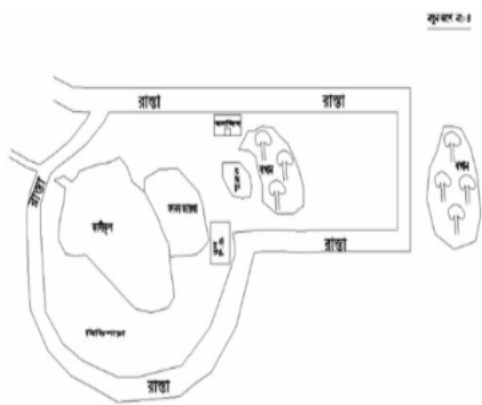

Nazri Naksha