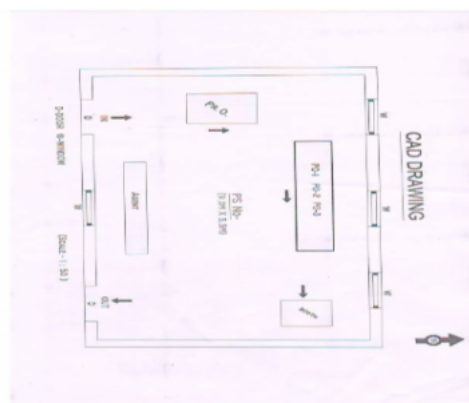

নির্বাচক নিবন্ধন আধিকারিকের স্বাক্ষর

Nazri Naksha

Google Map View

Polling Station Building Front View

Polling Station Front View

Cad View

Key MAP View

1 নাম : সেতাবুর পিতার নাম : আব্দুল হামেদ বাড়ির নং : n0054 বয়স : 51 লিঙ্গ : পুরুষ	NNP2078749 ফটো উপলব্ধ	2 নাম : উসেবা বিবি স্বামীর নাম : সেতাবুর বাড়ির নং : n0054 বয়স : 53 লিঙ্গ : মহিলা	NNP1101724 ফটো উপলব্ধ	3 নাম : ফলবাসু বিবি স্বামীর নাম : জাহাঙ্গীর আলম বাড়ির নং : n0061 বয়স : 53 লিঙ্গ : মহিলা	WB/09/055/102401 ফটো উপলব্ধ
4 নাম : আমিরুল ইসলাম পিতার নাম : তাসলিম বাড়ির নং : n0074 বয়স : 37 লিঙ্গ : পুরুষ	NNP1526672 ফটো উপলব্ধ	5 নাম : মিনারা বিবি স্বামীর নাম : আমিরুল ইসলাম বাড়ির নং : n0074 বয়স : 30 লিঙ্গ : মহিলা	NNP1526771 ফটো উপলব্ধ	6 নাম : বিনজোনা খাতুন স্বামীর নাম : আবু সফিয়ান বাড়ির নং : n0077 বয়স : 33 লিঙ্গ : মহিলা	NNP1195676 ফটো উপলব্ধ
7 নাম : তাসলেম বিবি স্বামীর নাম : ইজরত আলি বাড়ির নং : n0019 বয়স : 47 লিঙ্গ : মহিলা	HVH2762342 ফটো উপলব্ধ	8 নাম : সরজাহান বিবি (খাতুন) স্বামীর নাম : খোসামহম্মদ আলী বাড়ির নং : n0019 বয়স : 40 লিঙ্গ : মহিলা	HVH2682961 ফটো উপলব্ধ	9 নাম : সফিয়ারা খাতুন পিতার নাম : সেরাজুদ্দিন বাড়ির নং : n0019 বয়স : 40 লিঙ্গ : মহিলা	HVH2683027 ফটো উপলব্ধ
10 নাম : হাসু সেখ পিতার নাম : সেরাজুদ্দিন সেখ বাড়ির নং : n0019 বয়স : 38 লিঙ্গ : পুরুষ	HVH2683019 ফটো উপলব্ধ	11 নাম : রঙ্গিলা বিবি স্বামীর নাম : দোস মহম্মদ বাড়ির নং : n0019 বয়স : 32 লিঙ্গ : মহিলা	NNP1412758 ফটো উপলব্ধ	12 নাম : এস্তাজ সেখ পিতার নাম : রইসুদ্দিন বাড়ির নং : n0020 বয়স : 56 লিঙ্গ : পুরুষ	HVH2762508 ফটো উপলব্ধ
13 নাম : হাসিনা বিবি স্বামীর নাম : এস্তাজ সেখ বাড়ির নং : n0020 বয়স : 46 লিঙ্গ : মহিলা	HVH2762490 ফটো উপলব্ধ	14 নাম : তোফাজুল আলী পিতার নাম : রেহসান আলী বাড়ির নং : n0020 বয়স : 53 লিঙ্গ : পুরুষ	WB/09/055/102011 ফটো উপলব্ধ	15 নাম : আকলেমা বিবি স্বামীর নাম : আলী তোফাজুল বাড়ির নং : n0020 বয়স : 51 লিঙ্গ : মহিলা	WB/09/055/102012 ফটো উপলব্ধ
16 নাম : মোঃ ইউনুস আলি পিতার নাম : এসরাফুল সেখ বাড়ির নং : n0020 বয়স : 39 লিঙ্গ : পুরুষ	HVH2500338 ফটো উপলব্ধ	17 নাম : সরবানু বিবি স্বামীর নাম : মোঃ ইউনুস আলি বাড়ির নং : n0020 বয়স : 39 লিঙ্গ : মহিলা	NNP1101658 ফটো উপলব্ধ	18 নাম : মোসলেমা বিবি স্বামীর নাম : বকতার সেখ বাড়ির নং : n0002 বয়স : 53 লিঙ্গ : মহিলা	WB/09/055/102189 ফটো উপলব্ধ
19 নাম : জৈগননেসা স্বামীর নাম : এরফান বাড়ির নং : n0002 বয়স : 81 লিঙ্গ : মহিলা	NNP1615376 ফটো উপলব্ধ	20 নাম : সেরজাহান আলী পিতার নাম : নইমুদ্দিন আলী বাড়ির নং : n0002 বয়স : 45 লিঙ্গ : পুরুষ	HVH1640424 ফটো উপলব্ধ	21 নাম : বাইতুল সেখ পিতার নাম : নইমুদ্দিন সেখ বাড়ির নং : n0002 বয়স : 66 লিঙ্গ : পুরুষ	WB/09/055/102186 ফটো উপলব্ধ
22 নাম : বকতার সেখ পিতার নাম : নইমুদ্দিন সেখ বাড়ির নং : n0002 বয়স : 59 লিঙ্গ : পুরুষ	WB/09/055/102188 ফটো উপলব্ধ	23 নাম : চেনাবানু পিতার নাম : আইনুদ্দিন বাড়ির নং : n0025 বয়স : 61 লিঙ্গ : মহিলা	WB/09/055/102096 ফটো উপলব্ধ	24 নাম : আলোয়ারা পিতার নাম : আইনুদ্দিন বাড়ির নং : n0025 বয়স : 56 লিঙ্গ : মহিলা	WB/09/055/102097 ফটো উপলব্ধ
25 নাম : আবজ্জেক পিতার নাম : এজাজুল সেখ বাড়ির নং : n0033 বয়স : 28 লিঙ্গ : পুরুষ	NNP1734292 ফটো উপলব্ধ	26 নাম : মোঃ তবিকুল ইসলাম পিতার নাম : তোফাজুল আলি বাড়ির নং : n0020 বয়স : 28 লিঙ্গ : পুরুষ	NNP1724582 ফটো উপলব্ধ	27 নাম : জুবেদা বিবি স্বামীর নাম : ইশা মহম্মদ বাড়ির নং : n0010 বয়স : 71 লিঙ্গ : মহিলা	NNP2929396 ফটো উপলব্ধ
28 নাম : মোসাঃ বেদিকা বিবি স্বামীর নাম : মানিরুল ইসলাম বাড়ির নং : n0009 বয়স : 33 লিঙ্গ : মহিলা	NNP1526532 ফটো উপলব্ধ	29 নাম : মানিরুল ইসলাম পিতার নাম : আব্দুল রাকিব বাড়ির নং : n0009 বয়স : 33 লিঙ্গ : পুরুষ	NNP1293646 ফটো উপলব্ধ	30 নাম : ইজরত আলি পিতার নাম : দালামহম্মদ বাড়ির নং : n0019 বয়স : 33 লিঙ্গ : পুরুষ	HVH1483122 ফটো উপলব্ধ