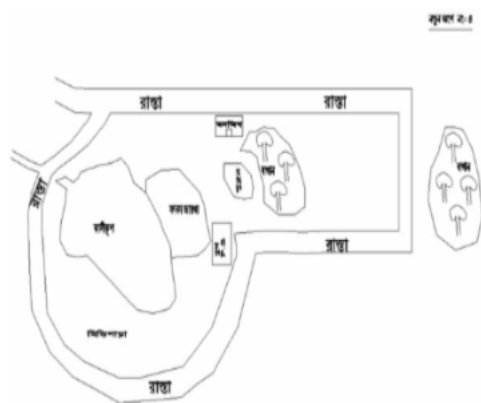

নির্বাচক নিবন্ধন আধিকারিকের স্বাক্ষর

Nazri Naksha

Google Map View

Polling Station Building Front View

Polling Station Front View

Cad View

Key MAP View

1 নাম : মুসবেরা খাতুন বিবি স্বামীর নাম : ইজরত বেলাল বাড়ির নং : এন0025 বয়স : 33 লিঙ্গ : মহিলা	NNP1293802 ফটো উপলব্ধ	2 নাম : পিয়ারুল সেখ পিতার নাম : নজরুল ইসলাম বাড়ির নং : n0022 বয়স : 35 লিঙ্গ : পুরুষ	NNP1216258 ফটো উপলব্ধ	3 নাম : রব্বান আলী পিতার নাম : নজরুল ইসলাম বাড়ির নং : n0022 বয়স : 50 লিঙ্গ : পুরুষ	WB/09/055/108804 ফটো উপলব্ধ
4 নাম : রিজিয়া বিবি স্বামীর নাম : নজরুল ইসলাম বাড়ির নং : n0022 বয়স : 60 লিঙ্গ : মহিলা	NNP2079606 ফটো উপলব্ধ	5 নাম : মোঃ সামাউল হুদা পিতার নাম : মোঃ হুমায়ুন সেখ বাড়ির নং : n0024 বয়স : 30 লিঙ্গ : পুরুষ	NNP1527043 ফটো উপলব্ধ	6 নাম : হাসিবুর রহমান পিতার নাম : সাজাহান আলি বাড়ির নং : n0024 বয়স : 50 লিঙ্গ : পুরুষ	NNP2707248 ফটো উপলব্ধ
7 নাম : সুকলেমা বিবি স্বামীর নাম : হুমায়ুন সেখ বাড়ির নং : n0024 বয়স : 57 লিঙ্গ : মহিলা	WB/09/055/108683 ফটো উপলব্ধ	8 নাম : হুমায়ুন সেখ পিতার নাম : সাজাহান আলি বাড়ির নং : n0024 বয়স : 61 লিঙ্গ : পুরুষ	WB/09/055/108682 ফটো উপলব্ধ	9 নাম : সালেমা বিবি স্বামীর নাম : সাজাহান আলি বাড়ির নং : n0024 বয়স : 81 লিঙ্গ : মহিলা	WB/09/055/108681 ফটো উপলব্ধ
10 নাম : রেজিনা বিবি স্বামীর নাম : মুরুল বাড়ির নং : n0122 বয়স : 39 লিঙ্গ : মহিলা	NNP1208453 ফটো উপলব্ধ	11 নাম : মোঃ ডালিম পুত্রা পিতার নাম : মোঃ নাইমুদ্দিন সেখ বাড়ির নং : n0018 বয়স : 27 লিঙ্গ : পুরুষ	NNP1810357 ফটো উপলব্ধ	12 নাম : সারজিনা খাতুন পিতার নাম : মোঃ আলিজামান সেখ বাড়ির নং : n0019 বয়স : 32 লিঙ্গ : মহিলা	NNP1724806 ফটো উপলব্ধ
13 নাম : অজ্জোফা বিবি স্বামীর নাম : আইনাল বাড়ির নং : n0020 বয়স : 61 লিঙ্গ : মহিলা	WB/09/055/108772 ফটো উপলব্ধ	14 নাম : পম্পি নুনিয়া পিতার নাম : সুদেব নুনিয়া বাড়ির নং : এন07 বয়স : 26 লিঙ্গ : মহিলা	NNP2014173 ফটো উপলব্ধ	15 নাম : মোঃ গোলাম মাসুদ পিতার নাম : আব্দুল কাদির বাড়ির নং : n0149 বয়স : 28 লিঙ্গ : পুরুষ	NNP1734318 ফটো উপলব্ধ
16 নাম : রেখা খাতুন স্বামীর নাম : মোঃ নাসিরুদ্দিন সেখ বাড়ির নং : n0019 বয়স : 29 লিঙ্গ : মহিলা	NNP1724798 ফটো উপলব্ধ	17 নাম : মোঃ নাসিরুদ্দিন সেখ পিতার নাম : বদর সেখ বাড়ির নং : n0019 বয়স : 37 লিঙ্গ : পুরুষ	NNP1413384 ফটো উপলব্ধ	18 নাম : বানী ইসরাইল পিতার নাম : নাইমুদ্দিন সেখ বাড়ির নং : n0026 বয়স : 30 লিঙ্গ : পুরুষ	NNP1615590 ফটো উপলব্ধ
19 নাম : রেবিনা বিবি স্বামীর নাম : মিলি সেখ বাড়ির নং : n01 বয়স : 28 লিঙ্গ : মহিলা	NNP1718816 ফটো উপলব্ধ	20 নাম : ফরিদা বিবি স্বামীর নাম : সামিকুদ্দিন বাড়ির নং : n0045 বয়স : 55 লিঙ্গ : মহিলা	HVH2688414 ফটো উপলব্ধ	21 নাম : মোসাঃ সারবানু খাতুন স্বামীর নাম : সাকিল ইসলাম বাড়ির নং : n0026 বয়স : 31 লিঙ্গ : মহিলা	NNP1102094 ফটো উপলব্ধ
22 নাম : মোঃ ইয়াদ হোসেন পিতার নাম : মজিবুর রহমান বাড়ির নং : n0008 বয়স : 36 লিঙ্গ : পুরুষ	NNP1216308 ফটো উপলব্ধ	23 নাম : লালমুন বিবি স্বামীর নাম : মজিবুর রহমান বাড়ির নং : n0008 বয়স : 76 লিঙ্গ : মহিলা	WB/09/055/108792 ফটো উপলব্ধ	24 নাম : সায়েরা খাতুন প্রবি স্বামীর নাম : আলমার আলি বাড়ির নং : n0020 বয়স : 34 লিঙ্গ : মহিলা	NNP1413368 ফটো উপলব্ধ
25 নাম : আনসার আলি মায়ের নাম : অজ্জোফা বিবি বাড়ির নং : n0020 বয়স : 37 লিঙ্গ : পুরুষ	NNP1101997 ফটো উপলব্ধ	26 নাম : হাসনারা বিবি স্বামীর নাম : মইদুল সেখ বাড়ির নং : n0083 বয়স : 32 লিঙ্গ : মহিলা	NNP1792597 ফটো উপলব্ধ	27 নাম : মিনারা বিবি স্বামীর নাম : উদাদুল সেখ বাড়ির নং : n0019 বয়স : 45 লিঙ্গ : মহিলা	NNP2368512 ফটো উপলব্ধ
28 নাম : আশিয়া খাতুন স্বামীর নাম : মিনারুল ইসলাম বাড়ির নং : n0022 বয়স : 30 লিঙ্গ : মহিলা	NNP1527118 ফটো উপলব্ধ	29 নাম : মোঃ ইমরুল হক পিতার নাম : মোঃ ফরহাদ আলি বাড়ির নং : N01 বয়স : 36 লিঙ্গ : পুরুষ	NNP1101880 ফটো উপলব্ধ	30 নাম : মোঃ ইসমাঈল পিতার নাম : আব্দুল কাদির বাড়ির নং : n0037 বয়স : 39 লিঙ্গ : পুরুষ	HVH2624559 ফটো উপলব্ধ