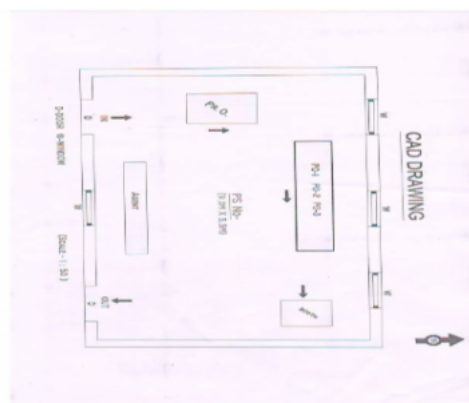

নির্বাচক নিবন্ধন আধিকারিকের স্বাক্ষর

Nazri Naksha

Google Map View

Polling Station Building Front View

Polling Station Front View

Cad View

Key MAP View

1 নাম : মুসবেরা খাতুন বিবি স্বামীর নাম : ইজরত বেলাল বাড়ির নং : এন0025 বয়স : 33 লিঙ্গ : মহিলা	NNP1293802 ফটো উপলব্ধ	2 নাম : পিয়ারুল সেখ পিতার নাম : নজরুল ইসলাম বাড়ির নং : n0022 বয়স : 35 লিঙ্গ : পুরুষ	NNP1216258 ফটো উপলব্ধ	3 নাম : রব্বান আলী পিতার নাম : নজরুল ইসলাম বাড়ির নং : n0022 বয়স : 50 লিঙ্গ : পুরুষ	WB/09/055/108804 ফটো উপলব্ধ
4 নাম : রিজিয়া বিবি স্বামীর নাম : নজরুল ইসলাম বাড়ির নং : n0022 বয়স : 60 লিঙ্গ : মহিলা	NNP2079606 ফটো উপলব্ধ	5 নাম : মোঃ সামাউল হুদা পিতার নাম : মোঃ হুমায়ুন সেখ বাড়ির নং : n0024 বয়স : 30 লিঙ্গ : পুরুষ	NNP1527043 ফটো উপলব্ধ	6 নাম : হাসিবুর রহমান পিতার নাম : সাজাহান আলি বাড়ির নং : n0024 বয়স : 50 লিঙ্গ : পুরুষ	NNP2707248 ফটো উপলব্ধ
7 নাম : সুকলেমা বিবি স্বামীর নাম : হুমায়ুন সেখ বাড়ির নং : n0024 বয়স : 57 লিঙ্গ : মহিলা	WB/09/055/108683 ফটো উপলব্ধ	8 নাম : হুমায়ুন সেখ পিতার নাম : সাজাহান আলি বাড়ির নং : n0024 বয়স : 61 লিঙ্গ : পুরুষ	WB/09/055/108682 ফটো উপলব্ধ	9 নাম : সালেমা বিবি স্বামীর নাম : সাজাহান আলি বাড়ির নং : n0024 বয়স : 81 লিঙ্গ : মহিলা	WB/09/055/108681 ফটো উপলব্ধ
10 নাম : রেজিনা বিবি স্বামীর নাম : মুরুল বাড়ির নং : n0122 বয়স : 39 লিঙ্গ : মহিলা	NNP1208453 ফটো উপলব্ধ	11 নাম : মোঃ ডালিম পুত্রা পিতার নাম : মোঃ নাইমুদ্দিন সেখ বাড়ির নং : n0018 বয়স : 27 লিঙ্গ : পুরুষ	NNP1810357 ফটো উপলব্ধ	12 নাম : সারজিনা খাতুন পিতার নাম : মোঃ আলিজামান সেখ বাড়ির নং : n0019 বয়স : 32 লিঙ্গ : মহিলা	NNP1724806 ফটো উপলব্ধ
13 নাম : অজ্জোফা বিবি স্বামীর নাম : আইনাল বাড়ির নং : n0020 বয়স : 61 লিঙ্গ : মহিলা	WB/09/055/108772 ফটো উপলব্ধ	14 নাম : পম্পি নুনিয়া পিতার নাম : সুদেব নুনিয়া বাড়ির নং : এন07 বয়স : 26 লিঙ্গ : মহিলা	NNP2014173 ফটো উপলব্ধ	15 নাম : মোঃ গোলাম মাসুদ পিতার নাম : আব্দুল কাদির বাড়ির নং : n0149 বয়স : 28 লিঙ্গ : পুরুষ	NNP1734318 ফটো উপলব্ধ
16 নাম : রেখা খাতুন স্বামীর নাম : মোঃ নাসিরুদ্দিন সেখ বাড়ির নং : n0019 বয়স : 29 লিঙ্গ : মহিলা	NNP1724798 ফটো উপলব্ধ	17 নাম : মোঃ নাসিরুদ্দিন সেখ পিতার নাম : বদর সেখ বাড়ির নং : n0019 বয়স : 37 লিঙ্গ : পুরুষ	NNP1413384 ফটো উপলব্ধ	18 নাম : বানী ইসরাইল পিতার নাম : নাইমুদ্দিন সেখ বাড়ির নং : n0026 বয়স : 30 লিঙ্গ : পুরুষ	NNP1615590 ফটো উপলব্ধ
19 নাম : রেবিনা বিবি স্বামীর নাম : মিলি সেখ বাড়ির নং : n01 বয়স : 28 লিঙ্গ : মহিলা	NNP1718816 ফটো উপলব্ধ	20 নাম : ফরিদা বিবি স্বামীর নাম : সামিকুদ্দিন বাড়ির নং : n0045 বয়স : 55 লিঙ্গ : মহিলা	HVH2688414 ফটো উপলব্ধ	21 নাম : মোসাঃ সারবানু খাতুন স্বামীর নাম : সাকিল ইসলাম বাড়ির নং : n0026 বয়স : 31 লিঙ্গ : মহিলা	NNP1102094 ফটো উপলব্ধ
22 নাম : মোঃ ইয়াদ হোসেন পিতার নাম : মজিবুর রহমান বাড়ির নং : n0008 বয়স : 36 লিঙ্গ : পুরুষ	NNP1216308 ফটো উপলব্ধ	23 নাম : লালমুন বিবি স্বামীর নাম : মজিবুর রহমান বাড়ির নং : n0008 বয়স : 76 লিঙ্গ : মহিলা	WB/09/055/108792 ফটো উপলব্ধ	24 নাম : সায়েরা খাতুন প্রবি স্বামীর নাম : আলমার আলি বাড়ির নং : n0020 বয়স : 34 লিঙ্গ : মহিলা	NNP1413368 ফটো উপলব্ধ
25 নাম : আনসার আলি মায়ের নাম : অজ্জোফা বিবি বাড়ির নং : n0020 বয়স : 37 লিঙ্গ : পুরুষ	NNP1101997 ফটো উপলব্ধ	26 নাম : হাসনারা বিবি স্বামীর নাম : মইদুল সেখ বাড়ির নং : n0083 বয়স : 32 লিঙ্গ : মহিলা	NNP1792597 ফটো উপলব্ধ	27 নাম : মিনারা বিবি স্বামীর নাম : উদাদুল সেখ বাড়ির নং : n0019 বয়স : 45 লিঙ্গ : মহিলা	NNP2368512 ফটো উপলব্ধ
28 নাম : আশিয়া খাতুন স্বামীর নাম : মিনারুল ইসলাম বাড়ির নং : n0022 বয়স : 30 লিঙ্গ : মহিলা	NNP1527118 ফটো উপলব্ধ	29 নাম : মোঃ ইমরুল হক পিতার নাম : মোঃ ফরহাদ আলি বাড়ির নং : N01 বয়স : 36 লিঙ্গ : পুরুষ	NNP1101880 ফটো উপলব্ধ	30 নাম : মোঃ ইসমাঈল পিতার নাম : আব্দুল কাদির বাড়ির নং : n0037 বয়স : 39 লিঙ্গ : পুরুষ	HVH2624559 ফটো উপলব্ধ