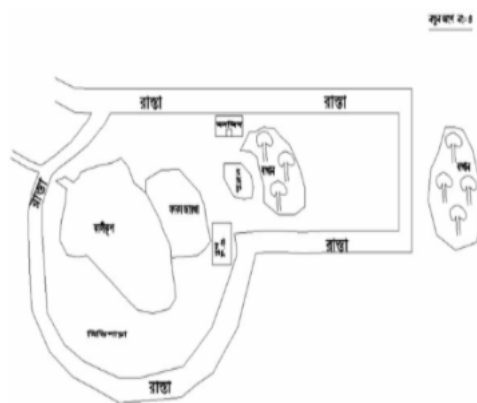

নির্বাচক নিবন্ধন আধিকারিকের স্বাক্ষর

Nazri Naksha

Google Map View

Polling Station Building Front View

Polling Station Front View

Cad View

Key MAP View

1 নাম : মাজারুল সেখ স্বামীর নাম : খোশ মহম্মদ বাড়ির নং : এন0044 বয়স : 37 লিঙ্গ : পুরুষ	HVH2757813 ফটো উপলব্ধ	2 নাম : রাবিয়া বিবি স্বামীর নাম : মাজারুল সেখ বাড়ির নং : এন0044 বয়স : 39 লিঙ্গ : মহিলা	HVH2678191 ফটো উপলব্ধ	3 নাম : মিন খাতুন স্বামীর নাম : সুফারুল ইসলাম বাড়ির নং : এন0044 বয়স : 33 লিঙ্গ : মহিলা	NNP1405091 ফটো উপলব্ধ
4 নাম : নেসফন বেওয়া স্বামীর নাম : সেখ ফজলু বাড়ির নং : n0055 বয়স : 71 লিঙ্গ : মহিলা	WB/09/055/102544 ফটো উপলব্ধ	5 নাম : মোঃ আব্দুল মুতালেব পিতার নাম : মোঃ বদরুদ্দোজা বাড়ির নং : n0015 বয়স : 35 লিঙ্গ : পুরুষ	NNP1120930 ফটো উপলব্ধ	6 নাম : রাইসন বিবি স্বামীর নাম : নজরুল ইসলাম বাড়ির নং : n0015 বয়স : 56 লিঙ্গ : মহিলা	NNP2075042 ফটো উপলব্ধ
7 নাম : জোসনারা বিবি স্বামীর নাম : বদরুদ্দোজা বাড়ির নং : n0015 বয়স : 55 লিঙ্গ : মহিলা	NNP2075372 ফটো উপলব্ধ	8 নাম : সাদ্দান হুসেইন পিতার নাম : সেখ শেরজাহান বাড়ির নং : n0015 বয়স : 32 লিঙ্গ : পুরুষ	NNP1414200 ফটো উপলব্ধ	9 নাম : টকটুকি খাতুন বিবি স্বামীর নাম : জমসেদ সেখ বাড়ির নং : n0015 বয়স : 36 লিঙ্গ : মহিলা	NNP1121359 ফটো উপলব্ধ
10 নাম : তাসলেমা বিবি স্বামীর নাম : আসাদুর রহমান বাড়ির নং : n0014 বয়স : 38 লিঙ্গ : মহিলা	NNP0901520 ফটো উপলব্ধ	11 নাম : তুনজেরা স্বামীর নাম : সেখ এমাজুদ্দিন বাড়ির নং : n0014 বয়স : 54 লিঙ্গ : মহিলা	WB/09/055/102409 ফটো উপলব্ধ	12 নাম : জামসেদ সেখ পিতার নাম : এমাজুদ্দিন সেখ বাড়ির নং : n0014 বয়স : 35 লিঙ্গ : পুরুষ	NNP1413970 ফটো উপলব্ধ
13 নাম : এমাজুদ্দিন সেখ পিতার নাম : নুরমহম্মদ সেখ বাড়ির নং : n0014 বয়স : 61 লিঙ্গ : পুরুষ	WB/09/055/102408 ফটো উপলব্ধ	14 নাম : মোঃ ফটিক আলী পিতার নাম : বাকার সেখ বাড়ির নং : n0014 বয়স : 33 লিঙ্গ : পুরুষ	NNP1414192 ফটো উপলব্ধ	15 নাম : নুরেশা বেওয়া স্বামীর নাম : সেখ মাজেদ বাড়ির নং : n0014 বয়স : 71 লিঙ্গ : মহিলা	WB/09/055/102411 ফটো উপলব্ধ
16 নাম : মোঃ জাব্বার পিতার নাম : মোঃ আমির হামজা বাড়ির নং : n0014 বয়স : 33 লিঙ্গ : পুরুষ	NNP1413962 ফটো উপলব্ধ	17 নাম : মোঃ ইলিয়াস নাবি পিতার নাম : মোঃ আমির হামজা বাড়ির নং : n0014 বয়স : 33 লিঙ্গ : পুরুষ	NNP1121482 ফটো উপলব্ধ	18 নাম : জেলখা খাতুন পিতার নাম : মুজাফফর বাড়ির নং : n0018 বয়স : 67 লিঙ্গ : মহিলা	WB/09/055/102340 ফটো উপলব্ধ
19 নাম : মোঃ কামাল হোসেন পিতার নাম : মোঃ নেজামুদ্দিন বাড়ির নং : n0012 বয়স : 36 লিঙ্গ : পুরুষ	NNP0945857 ফটো উপলব্ধ	20 নাম : আজিজা বিবি স্বামীর নাম : সেলিম বাড়ির নং : n0012 বয়স : 53 লিঙ্গ : মহিলা	WB/09/055/102320 ফটো উপলব্ধ	21 নাম : আব্দুল সাদ্দান পিতার নাম : আজিবুর সেখ বাড়ির নং : n0012 বয়স : 27 লিঙ্গ : পুরুষ	NNP1792712 ফটো উপলব্ধ
22 নাম : মাসেদা বিবি স্বামীর নাম : সেখ সুকুর বাড়ির নং : n0083 বয়স : 40 লিঙ্গ : মহিলা	HVH2625945 ফটো উপলব্ধ	23 নাম : মেরিনা বিবি স্বামীর নাম : মোহের আলি বাড়ির নং : n0082 বয়স : 40 লিঙ্গ : মহিলা	HVH2309565 ফটো উপলব্ধ	24 নাম : মেহের আলি পিতার নাম : মুস্তাজ সেখ বাড়ির নং : n0082 বয়স : 40 লিঙ্গ : পুরুষ	HVH2309557 ফটো উপলব্ধ
25 নাম : রিমা খাতুন স্বামীর নাম : রাজেস আলি বাড়ির নং : এন0082 বয়স : 22 লিঙ্গ : মহিলা	NNP2879021 ফটো উপলব্ধ	26 নাম : রাজেস আলি পিতার নাম : মোহের আলি বাড়ির নং : এন0082 বয়স : 22 লিঙ্গ : পুরুষ	NNP2908010 ফটো উপলব্ধ	27 নাম : সামজাদ আলি পিতার নাম : সাকিম সেখ বাড়ির নং : n0081 বয়স : 29 লিঙ্গ : পুরুষ	NNP1615947 ফটো উপলব্ধ
28 নাম : নজরুল ইসলাম পিতার নাম : সাকিম সেখ বাড়ির নং : n0081 বয়স : 31 লিঙ্গ : পুরুষ	NNP1615939 ফটো উপলব্ধ	29 নাম : সাজ্জাদ আলি পিতার নাম : নজরুল ইসলাম বাড়ির নং : n0080 বয়স : 32 লিঙ্গ : পুরুষ	HVH2046571 ফটো উপলব্ধ	30 নাম : মোঃ সেখ আব্রাহাম ইসলাম পিতার নাম : নুরুল ইসলাম বাড়ির নং : n0082 বয়স : 31 লিঙ্গ : পুরুষ	NNP1414119 ফটো উপলব্ধ