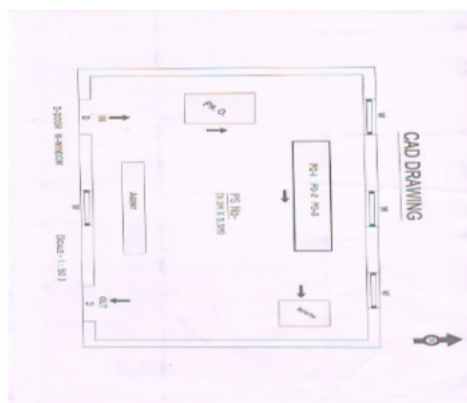

নির্বাচক নিবন্ধন আধিকারিকের স্বাক্ষর

Nazri Naksha

Google Map View

Polling Station Building Front View

Polling Station Front View

Cad View

Key MAP View

1 নাম : মাজারুল সেখ স্বামীর নাম : খোশ মহম্মদ বাড়ির নং : এন0044 বয়স : 37 লিঙ্গ : পুরুষ	HVH2757813 ফটো উপলব্ধ	2 নাম : রাবিয়া বিবি স্বামীর নাম : মাজারুল সেখ বাড়ির নং : এন0044 বয়স : 39 লিঙ্গ : মহিলা	HVH2678191 ফটো উপলব্ধ	3 নাম : মিন খাতুন স্বামীর নাম : সুফারুল ইসলাম বাড়ির নং : এন0044 বয়স : 33 লিঙ্গ : মহিলা	NNP1405091 ফটো উপলব্ধ
4 নাম : নেসফন বেওয়া স্বামীর নাম : সেখ ফজলু বাড়ির নং : n0055 বয়স : 71 লিঙ্গ : মহিলা	WB/09/055/102544 ফটো উপলব্ধ	5 নাম : মোঃ আব্দুল মুতালেব পিতার নাম : মোঃ বদরুদ্দোজা বাড়ির নং : n0015 বয়স : 35 লিঙ্গ : পুরুষ	NNP1120930 ফটো উপলব্ধ	6 নাম : রাইসন বিবি স্বামীর নাম : নজরুল ইসলাম বাড়ির নং : n0015 বয়স : 56 লিঙ্গ : মহিলা	NNP2075042 ফটো উপলব্ধ
7 নাম : জোসনারা বিবি স্বামীর নাম : বদরুদ্দোজা বাড়ির নং : n0015 বয়স : 55 লিঙ্গ : মহিলা	NNP2075372 ফটো উপলব্ধ	8 নাম : সাদ্দান হুসেইন পিতার নাম : সেখ শেরজাহান বাড়ির নং : n0015 বয়স : 32 লিঙ্গ : পুরুষ	NNP1414200 ফটো উপলব্ধ	9 নাম : টকটুকি খাতুন বিবি স্বামীর নাম : জমসেদ সেখ বাড়ির নং : n0015 বয়স : 36 লিঙ্গ : মহিলা	NNP1121359 ফটো উপলব্ধ
10 নাম : তাসলেমা বিবি স্বামীর নাম : আসাদুর রহমান বাড়ির নং : n0014 বয়স : 38 লিঙ্গ : মহিলা	NNP0901520 ফটো উপলব্ধ	11 নাম : তুনজেরা স্বামীর নাম : সেখ এমাজুদ্দিন বাড়ির নং : n0014 বয়স : 54 লিঙ্গ : মহিলা	WB/09/055/102409 ফটো উপলব্ধ	12 নাম : জামসেদ সেখ পিতার নাম : এমাজুদ্দিন সেখ বাড়ির নং : n0014 বয়স : 35 লিঙ্গ : পুরুষ	NNP1413970 ফটো উপলব্ধ
13 নাম : এমাজুদ্দিন সেখ পিতার নাম : নুরমহম্মদ সেখ বাড়ির নং : n0014 বয়স : 61 লিঙ্গ : পুরুষ	WB/09/055/102408 ফটো উপলব্ধ	14 নাম : মোঃ ফটিক আলী পিতার নাম : বাকার সেখ বাড়ির নং : n0014 বয়স : 33 লিঙ্গ : পুরুষ	NNP1414192 ফটো উপলব্ধ	15 নাম : নুরেশা বেওয়া স্বামীর নাম : সেখ মাজেদ বাড়ির নং : n0014 বয়স : 71 লিঙ্গ : মহিলা	WB/09/055/102411 ফটো উপলব্ধ
16 নাম : মোঃ জাব্বার পিতার নাম : মোঃ আমির হামজা বাড়ির নং : n0014 বয়স : 33 লিঙ্গ : পুরুষ	NNP1413962 ফটো উপলব্ধ	17 নাম : মোঃ ইলিয়াস নাবি পিতার নাম : মোঃ আমির হামজা বাড়ির নং : n0014 বয়স : 33 লিঙ্গ : পুরুষ	NNP1121482 ফটো উপলব্ধ	18 নাম : জেলখা খাতুন পিতার নাম : মুজাফফর বাড়ির নং : n0018 বয়স : 67 লিঙ্গ : মহিলা	WB/09/055/102340 ফটো উপলব্ধ
19 নাম : মোঃ কামাল হোসেন পিতার নাম : মোঃ নেজামুদ্দিন বাড়ির নং : n0012 বয়স : 36 লিঙ্গ : পুরুষ	NNP0945857 ফটো উপলব্ধ	20 নাম : আজিজা বিবি স্বামীর নাম : সেলিম বাড়ির নং : n0012 বয়স : 53 লিঙ্গ : মহিলা	WB/09/055/102320 ফটো উপলব্ধ	21 নাম : আব্দুল সাদ্দান পিতার নাম : আজিবুর সেখ বাড়ির নং : n0012 বয়স : 27 লিঙ্গ : পুরুষ	NNP1792712 ফটো উপলব্ধ
22 নাম : মাসেদা বিবি স্বামীর নাম : সেখ সুকুর বাড়ির নং : n0083 বয়স : 40 লিঙ্গ : মহিলা	HVH2625945 ফটো উপলব্ধ	23 নাম : মেরিনা বিবি স্বামীর নাম : মোহের আলি বাড়ির নং : n0082 বয়স : 40 লিঙ্গ : মহিলা	HVH2309565 ফটো উপলব্ধ	24 নাম : মেহের আলি পিতার নাম : মুস্তাজ সেখ বাড়ির নং : n0082 বয়স : 40 লিঙ্গ : পুরুষ	HVH2309557 ফটো উপলব্ধ
25 নাম : রিমা খাতুন স্বামীর নাম : রাজেস আলি বাড়ির নং : এন0082 বয়স : 22 লিঙ্গ : মহিলা	NNP2879021 ফটো উপলব্ধ	26 নাম : রাজেস আলি পিতার নাম : মোহের আলি বাড়ির নং : এন0082 বয়স : 22 লিঙ্গ : পুরুষ	NNP2908010 ফটো উপলব্ধ	27 নাম : সামজাদ আলি পিতার নাম : সাকিম সেখ বাড়ির নং : n0081 বয়স : 29 লিঙ্গ : পুরুষ	NNP1615947 ফটো উপলব্ধ
28 নাম : নজরুল ইসলাম পিতার নাম : সাকিম সেখ বাড়ির নং : n0081 বয়স : 31 লিঙ্গ : পুরুষ	NNP1615939 ফটো উপলব্ধ	29 নাম : সাজ্জাদ আলি পিতার নাম : নজরুল ইসলাম বাড়ির নং : n0080 বয়স : 32 লিঙ্গ : পুরুষ	HVH2046571 ফটো উপলব্ধ	30 নাম : মোঃ সেখ আব্রাহাম ইসলাম পিতার নাম : নুরুল ইসলাম বাড়ির নং : n0082 বয়স : 31 লিঙ্গ : পুরুষ	NNP1414119 ফটো উপলব্ধ