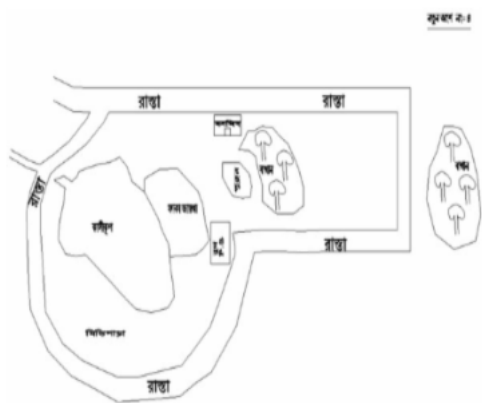

Nazri Naksha