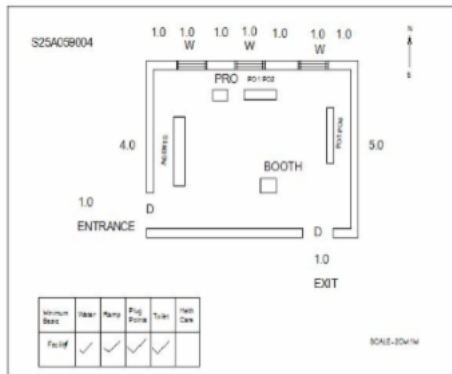

নির্বাচক নিবন্ধন আধিকারিকের স্বাক্ষর

Nazri Naksha

Google Map View

Polling Station Building Front View

Polling Station Front View

Cad View

Key MAP View

KEY PLAN
S25AC09004