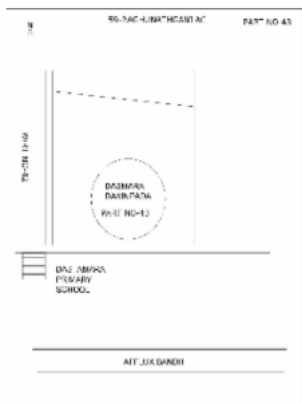

Nazri Naksha