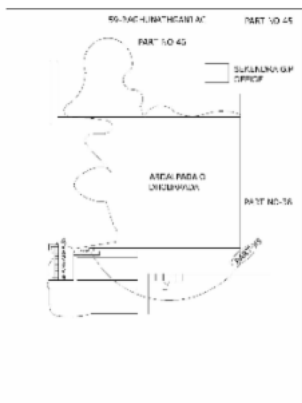

নির্বাচক নিবন্ধন আধিকারিকের স্বাক্ষর

Nazri Naksha

Google Map View

Polling Station Building Front View

Polling Station Front View

Cad View

Key MAP View

1 নাম : কেতাৰুল সেখ পিতার নাম: সাফেদ আলি বাড়ির নং : n0069 বয়স : 59 লিঙ্গ : পুরুষ	KWC2490274 ফটো উপলব্ধ	2 নাম : হাসনারা বিবি স্বামীর নাম: হাসিবুল সেখ বাড়ির নং : n0069 বয়স : 37 লিঙ্গ : মহিলা	NNP0153320 ফটো উপলব্ধ	3 নাম : মুসলেমা খাতুন পিতার নাম: সাফেদ আলি বাড়ির নং : n0069 বয়স : 49 লিঙ্গ : মহিলা	WB/08/054/042501 ফটো উপলব্ধ
4 নাম : রাফিবুল সেখ পিতার নাম: সাফেদ আলি বাড়ির নং : n0069 বয়স : 61 লিঙ্গ : পুরুষ	KWC1514595 ফটো উপলব্ধ	5 নাম : সালেমা বিবি স্বামীর নাম: সাফেদ আলি বাড়ির নং : n0069 বয়স : 86 লিঙ্গ : মহিলা	WB/08/054/042497 ফটো উপলব্ধ	6 নাম : মোরফুল সেখ পিতার নাম: আব্দুল রসিদ বাড়ির নং : n0068 বয়স : 56 লিঙ্গ : পুরুষ	WB/08/054/042473 ফটো উপলব্ধ
7 নাম : নারসিমা বিবি স্বামীর নাম: কাবিরুল সেখ বাড়ির নং : n0067 বয়স : 32 লিঙ্গ : মহিলা	NNP1321728 ফটো উপলব্ধ	8 নাম : কাজেমুল সেখ পিতার নাম: রেজ্জাক সেখ বাড়ির নং : n0067 বয়স : 51 লিঙ্গ : পুরুষ	KWC1514041 ফটো উপলব্ধ	9 নাম : তাজেল সেখ পিতার নাম: রেজ্জাক সেখ বাড়ির নং : n0067 বয়স : 56 লিঙ্গ : পুরুষ	KWC1514033 ফটো উপলব্ধ
10 নাম : জেকের সেখ পিতার নাম: রেজ্জাক সেখ বাড়ির নং : n0067 বয়স : 66 লিঙ্গ : পুরুষ	WB/08/054/042477 ফটো উপলব্ধ	11 নাম : দেলরোসন বিবি স্বামীর নাম: রেজ্জাক সেখ বাড়ির নং : n0067 বয়স : 89 লিঙ্গ : মহিলা	WB/08/054/042476 ফটো উপলব্ধ	12 নাম : মুনোরা বিবি স্বামীর নাম: রাক্ক সেখ বাড়ির নং : n0062 বয়স : 55 লিঙ্গ : মহিলা	WB/08/054/042263 ফটো উপলব্ধ
13 নাম : সেক্ক সেখ পিতার নাম: ভুট্ট সেখ বাড়ির নং : n0062 বয়স : 55 লিঙ্গ : পুরুষ	KWC2140762 ফটো উপলব্ধ	14 নাম : মাসিরুল সেখ পিতার নাম: কাজেমুল সেখ বাড়ির নং : n0059 বয়স : 29 লিঙ্গ : পুরুষ	NNP1556885 ফটো উপলব্ধ	15 নাম : তৈইমুল হুক পিতার নাম: সেইউব সেখ বাড়ির নং : n0078 বয়স : 48 লিঙ্গ : পুরুষ	KWC2107266 ফটো উপলব্ধ
16 নাম : তুহিনুর খাতুন স্বামীর নাম: নাজিবুল সেখ বাড়ির নং : এন0050 বয়স : 30 লিঙ্গ : মহিলা	NNP1452028 ফটো উপলব্ধ	17 নাম : রেহেনা বিবি স্বামীর নাম: কাজিরুল সেখ বাড়ির নং : n0070 বয়স : 38 লিঙ্গ : মহিলা	NNP1139468 ফটো উপলব্ধ	18 নাম : আজিম সেখ পিতার নাম: জাহিরুদ্দিন সেখ বাড়ির নং : n0070 বয়স : 37 লিঙ্গ : পুরুষ	NNP1139864 ফটো উপলব্ধ
19 নাম : সেবিনা বিবি স্বামীর নাম: আজিজুল সেখ বাড়ির নং : n0070 বয়স : 34 লিঙ্গ : মহিলা	NNP1139849 ফটো উপলব্ধ	20 নাম : আজিজুল সেখ পিতার নাম: জাহিরুদ্দিন সেখ বাড়ির নং : n0070 বয়স : 38 লিঙ্গ : পুরুষ	NNP1139856 ফটো উপলব্ধ	21 নাম : জাহিরুদ্দিন সেখ পিতার নাম: ইমাতুল্লা সেখ বাড়ির নং : n0070 বয়স : 63 লিঙ্গ : পুরুষ	KWC2887370 ফটো উপলব্ধ
22 নাম : রেজবানু খাতুন স্বামীর নাম: নজরুল সেখ বাড়ির নং : n0070 বয়স : 30 লিঙ্গ : মহিলা	NNP1443019 ফটো উপলব্ধ	23 নাম : নজরুল সেখ পিতার নাম: সাইমুদ্দিন সেখ বাড়ির নং : n0070 বয়স : 35 লিঙ্গ : পুরুষ	NNP1321504 ফটো উপলব্ধ	24 নাম : সাইমুদ্দিন সেখ পিতার নাম: ইমাতুল্লা সেখ বাড়ির নং : n0070 বয়স : 63 লিঙ্গ : পুরুষ	NNP0989939 ফটো উপলব্ধ
25 নাম : বুলি বিবি স্বামীর নাম: বাবলু সেখ বাড়ির নং : n0070 বয়স : 54 লিঙ্গ : মহিলা	WB/08/054/042338 ফটো উপলব্ধ	26 নাম : বাবলু সেখ পিতার নাম: ইমাতুল্লা সেখ বাড়ির নং : n0070 বয়স : 57 লিঙ্গ : পুরুষ	WB/08/054/042337 ফটো উপলব্ধ	27 নাম : তুনজেরা বিবি স্বামীর নাম: সামিউল সেখ বাড়ির নং : n0065 বয়স : 33 লিঙ্গ : মহিলা	NNP1321785 ফটো উপলব্ধ
28 নাম : সেখ বাবুল পিতার নাম: জহাক সেখ বাড়ির নং : n0065 বয়স : 46 লিঙ্গ : পুরুষ	NNP2135564 ফটো উপলব্ধ	29 নাম : সুলেখা বিবি স্বামীর নাম: জহক সেখ বাড়ির নং : n0065 বয়স : 58 লিঙ্গ : মহিলা	NNP2109239 ফটো উপলব্ধ	30 নাম : জান্টি সেখ পিতার নাম: রব্বানী সেখ বাড়ির নং : n0063 বয়স : 38 লিঙ্গ : পুরুষ	NNP1139732 ফটো উপলব্ধ