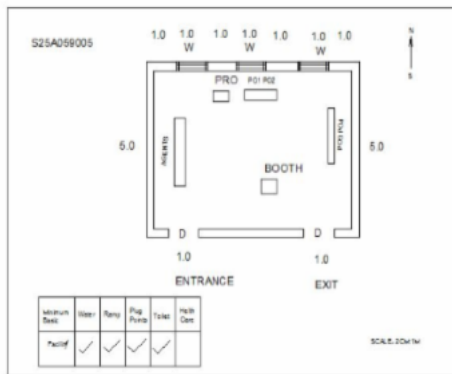

নির্বাচক নিবন্ধন আধিকারিকের স্বাক্ষর

Nazri Naksha

Google Map View

Polling Station Building Front View

Polling Station Front View

Cad View

Key MAP View

1 নাম : মফিজুদ্দিন সেখ পিতার নাম: এক্রামুল হক বাড়ির নং : n0017 বয়স : 66 লিঙ্গ : পুরুষ	NNP2768695 ফটো উপলব্ধ	2 নাম : আনারুল সেখ পিতার নাম: এক্রামুল হক বাড়ির নং : n0017 বয়স : 42 লিঙ্গ : পুরুষ	FKG1369735 ফটো উপলব্ধ	3 নাম : চামেলী খাতুন স্বামীর নাম: আনারুল সেখ বাড়ির নং : n0017 বয়স : 33 লিঙ্গ : মহিলা	NNP1427806 ফটো উপলব্ধ
4 নাম : সামনুর বিবি স্বামীর নাম: সাজাহান সেখ বাড়ির নং : n0066 বয়স : 70 লিঙ্গ : মহিলা	NNP2119592 ফটো উপলব্ধ	5 নাম : আকতার বিবি স্বামীর নাম: মুনু সেখ বাড়ির নং : n0066 বয়স : 33 লিঙ্গ : মহিলা	NNP2119808 ফটো উপলব্ধ	6 নাম : অহেদা বিবি স্বামীর নাম: আলিউল ইসলাম বাড়ির নং : n0066 বয়স : 33 লিঙ্গ : মহিলা	NNP1427608 ফটো উপলব্ধ
7 নাম : রেনাফুল বিবি স্বামীর নাম: ফজল হক বাড়ির নং : n0109 বয়স : 71 লিঙ্গ : মহিলা	NNP2115426 ফটো উপলব্ধ	8 নাম : হাসিমা বিবি স্বামীর নাম: রেকাবুল হক বাড়ির নং : n0109 বয়স : 36 লিঙ্গ : মহিলা	NNP0013102 ফটো উপলব্ধ	9 নাম : জমিরুল হক পিতার নাম: ফজল হক বাড়ির নং : n0109 বয়স : 38 লিঙ্গ : পুরুষ	FKG2951754 ফটো উপলব্ধ
10 নাম : রফিকুল ইসলাম পিতার নাম: ফজল হক বাড়ির নং : n0109 বয়স : 35 লিঙ্গ : মহিলা	NNP1124684 ফটো উপলব্ধ	11 নাম : রূপসা বিবি স্বামীর নাম: রফিকুল ইসলাম বাড়ির নং : n0109 বয়স : 36 লিঙ্গ : মহিলা	NNP0013094 ফটো উপলব্ধ	12 নাম : সাদিকুল ইসলাম পিতার নাম: ফজল হক বাড়ির নং : n0109 বয়স : 33 লিঙ্গ : পুরুষ	NNP1124668 ফটো উপলব্ধ
13 নাম : বলটি বিবি স্বামীর নাম: সাদিকুল ইসলাম বাড়ির নং : n0109 বয়স : 33 লিঙ্গ : মহিলা	NNP1124676 ফটো উপলব্ধ	14 নাম : কহিনুর বেওয়া স্বামীর নাম: আবদুসসামাদ আলি বাড়ির নং : n0115 বয়স : 66 লিঙ্গ : মহিলা	WB/08/052/354115 ফটো উপলব্ধ	15 নাম : আবুল কালাম পিতার নাম: আবদুস সামাদ বাড়ির নং : n0115 বয়স : 50 লিঙ্গ : পুরুষ	FKG2649671 ফটো উপলব্ধ
16 নাম : গোলাম মর্তুজা পিতার নাম: আব্দুস সামাদ বাড়ির নং : n0115 বয়স : 40 লিঙ্গ : পুরুষ	FKG3121183 ফটো উপলব্ধ	17 নাম : বাবর আলি পিতার নাম: আব্দুস সামাদ বাড়ির নং : n0115 বয়স : 30 লিঙ্গ : পুরুষ	NNP1542919 ফটো উপলব্ধ	18 নাম : সেতারা বিবি স্বামীর নাম: সাদিকুল ইসলাম বাড়ির নং : n0115 বয়স : 36 লিঙ্গ : মহিলা	NNP0963397 ফটো উপলব্ধ
19 নাম : পারভীন বিবি স্বামীর নাম: গোলাম মর্তুজা বাড়ির নং : n0115 বয়স : 39 লিঙ্গ : মহিলা	NNP1543073 ফটো উপলব্ধ	20 নাম : সাবেরা বিবি স্বামীর নাম: নৈমদ্দিন সেখ বাড়ির নং : n0034 বয়স : 66 লিঙ্গ : মহিলা	WB/08/052/354163 ফটো উপলব্ধ	21 নাম : নাজেমা বিবি স্বামীর নাম: করজাহান সেখ বাড়ির নং : n0071 বয়স : 39 লিঙ্গ : মহিলা	NNP0013953 ফটো উপলব্ধ
22 নাম : বেরাফুল বিবি স্বামীর নাম: মনসুর আলি বাড়ির নং : n0071 বয়স : 51 লিঙ্গ : মহিলা	WB/08/052/354566 ফটো উপলব্ধ	23 নাম : কুতুবুদ্দিন আহমেদ পিতার নাম: বদরুদ্দিন আহমেদ বাড়ির নং : n0092 বয়স : 37 লিঙ্গ : পুরুষ	NNP0910976 ফটো উপলব্ধ	24 নাম : বাবর আলি পিতার নাম: মতিউর বাড়ির নং : n0092 বয়স : 34 লিঙ্গ : পুরুষ	NNP1124528 ফটো উপলব্ধ
25 নাম : বরজাহান সেখ পিতার নাম: মহবুল সেখ বাড়ির নং : n0071 বয়স : 49 লিঙ্গ : পুরুষ	FKG2649549 ফটো উপলব্ধ	26 নাম : হাসেরা বেওয়া স্বামীর নাম: মহবুল সেখ বাড়ির নং : n0071 বয়স : 76 লিঙ্গ : মহিলা	FKG3231875 ফটো উপলব্ধ	27 নাম : হীরামন খাতুন স্বামীর নাম: মজিবুর সেখ বাড়ির নং : n0066 বয়স : 31 লিঙ্গ : মহিলা	NNP1427590 ফটো উপলব্ধ
28 নাম : রাবিউল ইসলাম পিতার নাম: তাহিজুল ইসলাম বাড়ির নং : n0069 বয়স : 29 লিঙ্গ : পুরুষ	NNP1542943 ফটো উপলব্ধ	29 নাম : টুম্পা খাতুন স্বামীর নাম: ইঞ্জামামুন হক. বাড়ির নং : n0118 বয়স : 31 লিঙ্গ : মহিলা	NNP1735224 ফটো উপলব্ধ	30 নাম : মেরিনা খাতুন স্বামীর নাম: মিজু সেখ বাড়ির নং : n0084 বয়স : 33 লিঙ্গ : মহিলা	NNP1735216 ফটো উপলব্ধ