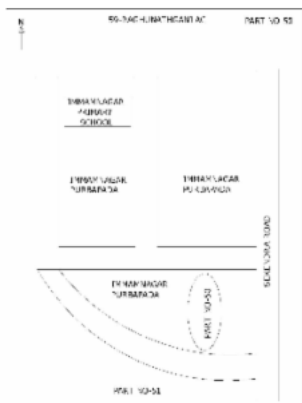

Nazri Naksha