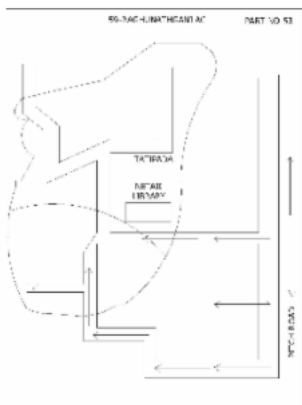

## নির্বাচক তালিকা 2026 S25 পশ্চিমবঙ্গ

বিধানসভা নির্বাচনক্ষেত্রের নং, নাম ও সংরক্ষণের স্থিতি : 59 - রঘুনাথগঞ্জ (সাধারণ)		অংশ নং : 56			
বিধানসভা নির্বাচনক্ষেত্রটি যে লোকসভা নির্বাচনক্ষেত্রের / ক্ষেত্রসমূহের অন্তর্ভুক্ত তার নং, নাম ও সংরক্ষণ স্থিতি : 9 - জঙ্গীপুর (সাধারণ)					
1. সংশোধনের পূর্ণ বিবরণ					
সংশোধনের বৎসর :	2026	নির্বাচক তালিকার পরিচিতি :			
ভিত্তি তারিখ :	01-01-2026	বিশেষ নিবিড় সংশোধন ২০২৬ এর চূড়ান্ত ভোটার তালিকার সহিত 06-04-2026 তারিখ অবধি সংশোধিত নির্বাচক তালিকা			
সংশোধনের প্রকৃতি :	ধারাবাহিক সংশোধন 2026				
প্রকাশনার তারিখ :	06-04-2026				
2. অংশ ও নির্বাচনী এলাকার পূর্ণ বিবরণ :					
অংশের ভাগ নং ও নাম :					
1-পাড়া-ইমামনগর পশ্চিমপাড়া (আংশিক)					
		প্রধান শহর/গ্রাম	: সেকেন্দ্রা		
		ওয়ার্ড	:		
		থানা	: রঘুনাথগঞ্জ		
		গ্রাম পঞ্চগয়েত	: সেকেন্দ্রা		
		ব্লক	: রঘুনাথগঞ্জ-2		
		মহকুমা	: জঙ্গীপুর		
		জেলা	: মুর্শিদাবাদ		
		পিন	: 742213		
3. ভোট গ্রহন কেন্দ্রের পূর্ণ বিবরণ :					
ভোট গ্রহন কেন্দ্রের নং, নাম :		ভোট গ্রহন কেন্দ্রের শ্রেণী :		সাধারণ	
56 - ইমামনগর প্রাইমারী স্কুল		এই অংশে সহায়ক ভোটগ্রহন কেন্দ্রের সংখ্যা		0	
ভোট গ্রহন কেন্দ্রের ঠিকানা :		:			
ইমামনগর প্রাইমারী স্কুল, রুম - ৩, ইমামনগর					
4. নির্বাচকের সংখ্যা :					
প্রথম ক্রমিক নং	শেষ ক্রমিক নং	মোট সংখ্যা			
		পুরুষ	মহিলা	তৃতীয় লিঙ্গ	মোট
1	601	325	264	0	589

নির্বাচক নিবন্ধন আধিকারিকের স্বাক্ষর

Nazri Naksha

Google Map View

Polling Station Building Front View

Polling Station Front View

Cad View

Key MAP View

বিধানসভা নির্বাচনক্ষেত্রের নং, নাম : 59-রঘুনাথগঞ্জ  
ভাগ নং, নাম : 1-পাড়া-ইমামনগর পশ্চিমপাড়া (আংশিক)