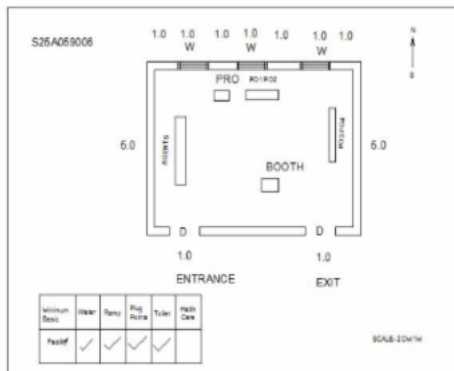

নির্বাচক নিবন্ধন আধিকারিকের স্বাক্ষর

Nazri Naksha

Google Map View

Polling Station Building Front View

Polling Station Front View

Cad View

Key MAP View

1 নাম : রিজিয়া বিবি স্বামীর নাম : আবোলহোসেন বাড়ির নং : n0042 বয়স : 72 লিঙ্গ : মহিলা	WB/08/052/357339	2 নাম : টয়েরা বিবি স্বামীর নাম : সানিউল সেখ বাড়ির নং : n0042 বয়স : 40 লিঙ্গ : মহিলা	FKG2953834	3 নাম : আনারুল ইসলাম পিতার নাম : আবোল হোসেন বাড়ির নং : n0042 বয়স : 43 লিঙ্গ : পুরুষ	FKG2651636
4 নাম : মিটল সেখ পিতার নাম : নাজির সেখ বাড়ির নং : n0042 বয়স : 35 লিঙ্গ : পুরুষ	NNP0964338	5 নাম : চেনবানু বিবি স্বামীর নাম : মনু বাড়ির নং : n0038 বয়স : 67 লিঙ্গ : মহিলা	WB/08/052/357428	6 নাম : সাদিকুল ইসলাম পিতার নাম : আব্দুল হাকিম বাড়ির নং : n0007 বয়স : 42 লিঙ্গ : পুরুষ	FKG2784270
7 নাম : নাজেরা বিবি স্বামীর নাম : সাদিকুল ইসলাম বাড়ির নং : n0007 বয়স : 40 লিঙ্গ : মহিলা	FKG2952604	8 নাম : রাহুল বিশ্বাস পিতার নাম : আব্দুল হাকিম বাড়ির নং : n0007 বয়স : 29 লিঙ্গ : পুরুষ	NNP1543412	9 নাম : রিজিয়া বিবি স্বামীর নাম : গোফুর সেখ বাড়ির নং : n0027 বয়স : 57 লিঙ্গ : মহিলা	WB/08/052/357375
10 নাম : আবু কালাম পিতার নাম : হজরত আলি বাড়ির নং : n0027 বয়স : 35 লিঙ্গ : পুরুষ	NNP0964130	11 নাম : বিউটি খাতুন(বিবি) স্বামীর নাম : আবু কালাম বাড়ির নং : n0027 বয়স : 30 লিঙ্গ : মহিলা	NNP1428267	12 নাম : হাবিবুর রহমান পিতার নাম : হজরত আলি বাড়ির নং : n0029 বয়স : 34 লিঙ্গ : পুরুষ	NNP1125392
13 নাম : খাদেম সেখ পিতার নাম : হজরত আলি বাড়ির নং : n0029 বয়স : 30 লিঙ্গ : পুরুষ	NNP1428473	14 নাম : বোকেয়া বিবি স্বামীর নাম : মাদল সেখ বাড়ির নং : n0029 বয়স : 38 লিঙ্গ : মহিলা	NNP0964189	15 নাম : জরিলা বিবি স্বামীর নাম : ফজলুল বাড়ির নং : n0032 বয়স : 71 লিঙ্গ : মহিলা	WB/08/052/357422
16 নাম : আকতার হোসেন পিতার নাম : ফজলু সেখ বাড়ির নং : n0032 বয়স : 45 লিঙ্গ : পুরুষ	FKG2651537	17 নাম : লক্ষী বিবি স্বামীর নাম : আকতার হোসেন বাড়ির নং : n0032 বয়স : 43 লিঙ্গ : মহিলা	FKG2651461	18 নাম : মোস্তার সেখ পিতার নাম : ফজলু সেখ বাড়ির নং : n0032 বয়স : 43 লিঙ্গ : পুরুষ	FKG2952265
19 নাম : সামাউন সেখ পিতার নাম : ফজলু হক বাড়ির নং : n0032 বয়স : 37 লিঙ্গ : পুরুষ	FKG3386885	20 নাম : মিঠুন সেখ পিতার নাম : ফজলু হক বাড়ির নং : n0032 বয়স : 31 লিঙ্গ : পুরুষ	NNP1307842	21 নাম : পয়লি খাতুন(বিবি) স্বামীর নাম : মিঠুন সেখ বাড়ির নং : n0032 বয়স : 31 লিঙ্গ : মহিলা	NNP1428358
22 নাম : খলিলুর রহমান পিতার নাম : জালালউদ্দিন বাড়ির নং : n0051 বয়স : 35 লিঙ্গ : পুরুষ	NNP0911032	23 নাম : উর্মিলা বিবি স্বামীর নাম : সামাউন সেখ বাড়ির নং : n0034 বয়স : 35 লিঙ্গ : মহিলা	NNP0964239	24 নাম : খোদাবক্স সেখ পিতার নাম : মোঃ মহসিন বাড়ির নং : n0034 বয়স : 29 লিঙ্গ : পুরুষ	NNP1543651
25 নাম : মহঃ তামিজুদ্দিন পিতার নাম : জালালুদ্দিন বাড়ির নং : n0051 বয়স : 46 লিঙ্গ : পুরুষ	FKG1442839	26 নাম : রিজিয়া সুলতানা স্বামীর নাম : মহঃ তামিজুদ্দিন বাড়ির নং : n0051 বয়স : 35 লিঙ্গ : মহিলা	NNP0911230	27 নাম : রেহেনা বিবি স্বামীর নাম : সাহাবুদ্দিন সেখ বাড়ির নং : n0051 বয়স : 41 লিঙ্গ : মহিলা	FKG2952760
28 নাম : জামু সেখ পিতার নাম : আসামুদ্দিন বাড়ির নং : n0051 বয়স : 38 লিঙ্গ : পুরুষ	NNP0021063	29 নাম : আলেনুর বিবি স্বামীর নাম : বেলাল সেখ বাড়ির নং : n0071 বয়স : 65 লিঙ্গ : মহিলা	NNP2926012	30 নাম : মহঃ নাটু সেখ পিতার নাম : বেলাল সেখ বাড়ির নং : n0071 বয়স : 42 লিঙ্গ : পুরুষ	FKG2651867