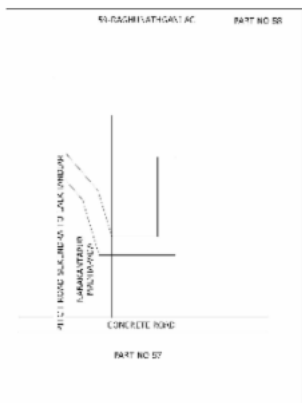

Nazri Naksha