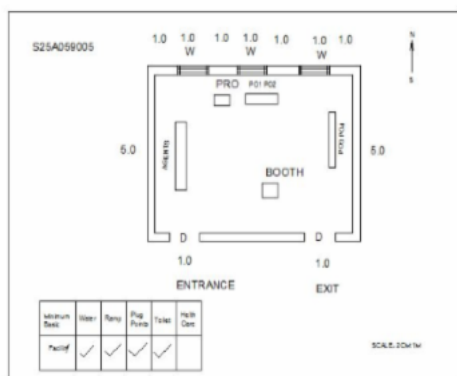

নির্বাচক নিবন্ধন আধিকারিকের স্বাক্ষর

Nazri Naksha

Google Map View

Polling Station Building Front View

Polling Station Front View

Cad View

Key MAP View

1 নাম : আশ্বেনহার বিবি স্বামীর নাম: তফিকুল ইসলাম বাড়ির নং : n0073 বয়স : 56 লিঙ্গ : মহিলা	NNP2108579 ফটো উপলব্ধ	2 নাম : সাবিনা বিবি স্বামীর নাম: মহঃ হাবল বাড়ির নং : n0029 বয়স : 33 লিঙ্গ : মহিলা	NNP0965095 ফটো উপলব্ধ	3 নাম : সেন্টু সেখ পিতার নাম: বাখর সেখ বাড়ির নং : n0055 বয়স : 45 লিঙ্গ : পুরুষ	FKG2651859 ফটো উপলব্ধ
4 নাম : ফানসুর সেখ পিতার নাম: মিসফুল হক বাড়ির নং : n0065 বয়স : 40 লিঙ্গ : পুরুষ	NNP1125707 ফটো উপলব্ধ	5 নাম : লুসি বিবি স্বামীর নাম: ফানসুর সেখ বাড়ির নং : n0065 বয়স : 33 লিঙ্গ : মহিলা	NNP1228618 ফটো উপলব্ধ	6 নাম : সেলিনা খাতুন পিতার নাম: মিসফুল হক বাড়ির নং : n0065 বয়স : 33 লিঙ্গ : মহিলা	NNP1228097 ফটো উপলব্ধ
7 নাম : নাজেমা খাতুন পিতার নাম: আসামুদ্দিন সেখ বাড়ির নং : n0055 বয়স : 30 লিঙ্গ : মহিলা	NNP1543917 ফটো উপলব্ধ	8 নাম : খাদিজা খাতুন স্বামীর নাম: হাবিবুর রহমান বাড়ির নং : n0002 বয়স : 35 লিঙ্গ : মহিলা	NNP1125152 ফটো উপলব্ধ	9 নাম : তুলন খাতুন পিতার নাম: মোজাম্মেল হক বাড়ির নং : n0016 বয়স : 34 লিঙ্গ : মহিলা	NNP0964536 ফটো উপলব্ধ
10 নাম : আশিয়া বিবি স্বামীর নাম: বেলাল বাড়ির নং : n0017 বয়স : 53 লিঙ্গ : মহিলা	WB/08/052/357530 ফটো উপলব্ধ	11 নাম : মোজলেমা বিবি স্বামীর নাম: সামাউন ইসলাম বাড়ির নং : n0070 বয়স : 45 লিঙ্গ : মহিলা	FKG2650364 ফটো উপলব্ধ	12 নাম : মহাঃ হাবল পিতার নাম: মোজাম্মেল হক বাড়ির নং : n0017 বয়স : 35 লিঙ্গ : পুরুষ	NNP0964544 ফটো উপলব্ধ
13 নাম : বেবি বিবি স্বামীর নাম: ফানসুর সেখ বাড়ির নং : n0020 বয়স : 32 লিঙ্গ : মহিলা	NNP1543834 ফটো উপলব্ধ	14 নাম : মানজুরা বিবি স্বামীর নাম: মানিরুল সেখ বাড়ির নং : n0021 বয়স : 40 লিঙ্গ : মহিলা	NNP0964858 ফটো উপলব্ধ	15 নাম : কাজেম আলি পিতার নাম: সেখ তফিজুল বাড়ির নং : n0022 বয়স : 34 লিঙ্গ : পুরুষ	NNP0964908 ফটো উপলব্ধ
16 নাম : সোনালা বিবি স্বামীর নাম: কাজেম আলি বাড়ির নং : n0022 বয়স : 33 লিঙ্গ : মহিলা	NNP1308550 ফটো উপলব্ধ	17 নাম : রেজিনা বিবি স্বামীর নাম: মতিউর রহমান বাড়ির নং : n0028 বয়স : 36 লিঙ্গ : মহিলা	NNP0965079 ফটো উপলব্ধ	18 নাম : সারদুল ইসলাম পিতার নাম: তফিকুল ইসলাম বাড়ির নং : n0073 বয়স : 26 লিঙ্গ : পুরুষ	NNP1428655 ফটো উপলব্ধ
19 নাম : সামসুল পিতার নাম: মোস্তাজ আলি বাড়ির নং : n0001 বয়স : 66 লিঙ্গ : পুরুষ	WB/08/052/357616 ফটো উপলব্ধ	20 নাম : সালাউদ্দিন সেখ পিতার নাম: সামসুল বাড়ির নং : n0001 বয়স : 30 লিঙ্গ : পুরুষ	NNP1543685 ফটো উপলব্ধ	21 নাম : জরিলা খাতুন(বিবি) স্বামীর নাম: সালাউদ্দিন সেখ বাড়ির নং : n0001 বয়স : 31 লিঙ্গ : মহিলা	NNP1428564 ফটো উপলব্ধ
22 নাম : তেনু সেখ পিতার নাম: সামসুল হক বাড়ির নং : n0001 বয়স : 38 লিঙ্গ : পুরুষ	FKG3121910 ফটো উপলব্ধ	23 নাম : সহর আলি পিতার নাম: আয়েশ মহম্মদ বাড়ির নং : n0111 বয়স : 73 লিঙ্গ : পুরুষ	WB/08/052/357711 ফটো উপলব্ধ	24 নাম : বাবর আলি পিতার নাম: শহর আলি বাড়ির নং : n0111 বয়স : 39 লিঙ্গ : পুরুষ	FKG3320926 ফটো উপলব্ধ
25 নাম : মহঃ সেলিম পিতার নাম: শহর আলি বাড়ির নং : n0111 বয়স : 38 লিঙ্গ : পুরুষ	FKG3326279 ফটো উপলব্ধ	26 নাম : রেফ্টু সেখ পিতার নাম: শহর আলি বাড়ির নং : n0111 বয়স : 36 লিঙ্গ : পুরুষ	NNP0911065 ফটো উপলব্ধ	27 নাম : বেগম বিবি স্বামীর নাম: সহর আলি বাড়ির নং : n0135 বয়স : 69 লিঙ্গ : মহিলা	FKG0710640 ফটো উপলব্ধ
28 নাম : তানজেরা বিবি স্বামীর নাম: মোঃ ইকবাল বাড়ির নং : n0009 বয়স : 30 লিঙ্গ : মহিলা	NNP0964197 ফটো উপলব্ধ	29 নাম : জাহাঙ্গীর সেখ পিতার নাম: মোস্তাজ সেখ বাড়ির নং : n0044 বয়স : 31 লিঙ্গ : পুরুষ	NNP1428671 ফটো উপলব্ধ	30 নাম : তাজরৌসন বিবি স্বামীর নাম: মোস্তাজ সেখ বাড়ির নং : n0044 বয়স : 59 লিঙ্গ : মহিলা	NNP2925972 ফটো উপলব্ধ