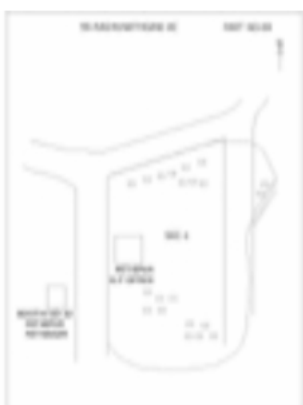

নির্বাচক নিবন্ধন আধিকারিকের স্বাক্ষর

Nazri Naksha

Google Map View

Polling Station Building Front View

Polling Station Front View

Cad View

Key MAP View

1 নাম : আইনাল পিতার নাম: মেহের বাড়ির নং : n0180 বয়স : 60 লিঙ্গ : পুরুষ	NNP1797638 ফটো উপলব্ধ	2 নাম : আমির সেখ মায়ের নাম: রাজিয়া বেওয়া বাড়ির নং : n0029 বয়স : 41 লিঙ্গ : পুরুষ	NNP0920900 ফটো উপলব্ধ	3 নাম : মানিরুল সেখ পিতার নাম: সেরাজুদ্দিন সেখ বাড়ির নং : n0029 বয়স : 35 লিঙ্গ : পুরুষ	NNP1150598 ফটো উপলব্ধ
4 নাম : জোৎস্নারা বিবি স্বামীর নাম: কালাম সেখ বাড়ির নং : n0015 বয়স : 41 লিঙ্গ : মহিলা	NNP1149988 ফটো উপলব্ধ	5 নাম : নূর জাহান বিবি স্বামীর নাম: মোস্তাজ সেখ বাড়ির নং : n0015 বয়স : 96 লিঙ্গ : মহিলা	KWC2893550 ফটো উপলব্ধ	6 নাম : তারা বিবি স্বামীর নাম: মঙ্গল সেখ বাড়ির নং : n0011 বয়স : 65 লিঙ্গ : মহিলা	KWC2164408 ফটো উপলব্ধ
7 নাম : রিনা বিবি স্বামীর নাম: আরিফ সেখ বাড়ির নং : n0007 বয়স : 34 লিঙ্গ : মহিলা	NNP1149764 ফটো উপলব্ধ	8 নাম : নান্টু সেখ পিতার নাম: সেখ আনিসুর রহমান বাড়ির নং : n0007 বয়স : 29 লিঙ্গ : পুরুষ	NNP1565050 ফটো উপলব্ধ	9 নাম : তারিফ সেখ পিতার নাম: সেখ আনিসুর রহমান বাড়ির নং : n0007 বয়স : 36 লিঙ্গ : পুরুষ	NNP0920868 ফটো উপলব্ধ
10 নাম : বুলন বিবি স্বামীর নাম: হাফিজুল সেখ বাড়ির নং : n0007 বয়স : 40 লিঙ্গ : মহিলা	NNP1149756 ফটো উপলব্ধ	11 নাম : হাফিজুল সেখ পিতার নাম: আফাজুদ্দিন সেখ বাড়ির নং : n0007 বয়স : 45 লিঙ্গ : পুরুষ	KWC3112232 ফটো উপলব্ধ	12 নাম : আঙ্গুরা বিবি স্বামীর নাম: মনসুর রহমান বাড়ির নং : n0007 বয়স : 51 লিঙ্গ : মহিলা	WB/08/054/102126 ফটো উপলব্ধ
13 নাম : মনসুর রহমান পিতার নাম: নিয়াজুদ্দিন সেখ বাড়ির নং : n0007 বয়স : 53 লিঙ্গ : পুরুষ	NNP2038529 ফটো উপলব্ধ	14 নাম : আনিসুর রহমান পিতার নাম: নিয়াজুদ্দিন সেখ বাড়ির নং : n0007 বয়স : 60 লিঙ্গ : পুরুষ	NNP2100519 ফটো উপলব্ধ	15 নাম : হাবিবুর রহমান পিতার নাম: সাহাজুদ্দিন সেখ বাড়ির নং : n0004 বয়স : 53 লিঙ্গ : পুরুষ	WB/08/054/102189 ফটো উপলব্ধ
16 নাম : মইরোন বিবি স্বামীর নাম: হানিফ সেখ বাড়ির নং : n0026 বয়স : 31 লিঙ্গ : মহিলা	NNP1753144 ফটো উপলব্ধ	17 নাম : আলতাফ হসেন পিতার নাম: বদর সেখ বাড়ির নং : n0019 বয়স : 26 লিঙ্গ : পুরুষ	NNP1826114 ফটো উপলব্ধ	18 নাম : মুস্তফা সেখ পিতার নাম: ফারমেজ সেখ বাড়ির নং : n0026 বয়স : 26 লিঙ্গ : পুরুষ	NNP1826072 ফটো উপলব্ধ
19 নাম : আবু তাহের পিতার নাম: আনিকুল সেখ বাড়ির নং : n0049 বয়স : 29 লিঙ্গ : পুরুষ	NNP1565217 ফটো উপলব্ধ	20 নাম : বাদেনুর বিবি স্বামীর নাম: আনিকুল সেখ বাড়ির নং : n0049 বয়স : 61 লিঙ্গ : মহিলা	KWC2164580 ফটো উপলব্ধ	21 নাম : আনিকুল সেখ পিতার নাম: কুরবান সেখ বাড়ির নং : n0049 বয়স : 53 লিঙ্গ : পুরুষ	KWC2510592 ফটো উপলব্ধ
22 নাম : সাফিকুল পিতার নাম: কুরবান বাড়ির নং : n0185 বয়স : 29 লিঙ্গ : পুরুষ	NNP1797687 ফটো উপলব্ধ	23 নাম : মিলি খাতুন পিতার নাম: হাবল সেখ বাড়ির নং : n0045 বয়স : 31 লিঙ্গ : মহিলা	NNP1334788 ফটো উপলব্ধ	24 নাম : সাজেদা বিবি স্বামীর নাম: হাবল সেখ বাড়ির নং : n0045 বয়স : 68 লিঙ্গ : মহিলা	WB/08/054/102225 ফটো উপলব্ধ
25 নাম : আখের সেখ পিতার নাম: নজরুল সেখ বাড়ির নং : n0041 বয়স : 30 লিঙ্গ : পুরুষ	NNP1565191 ফটো উপলব্ধ	26 নাম : বেবি বিবি স্বামীর নাম: সারফুল সেখ বাড়ির নং : n0037 বয়স : 42 লিঙ্গ : মহিলা	KWC3018876 ফটো উপলব্ধ	27 নাম : সারফুল সেখ পিতার নাম: মাহাতাব সেখ বাড়ির নং : n0037 বয়স : 53 লিঙ্গ : পুরুষ	NNP2105161 ফটো উপলব্ধ
28 নাম : আরতি বেওয়া স্বামীর নাম: মাহাতাব সেখ বাড়ির নং : n0037 বয়স : 76 লিঙ্গ : মহিলা	WB/08/054/102012 ফটো উপলব্ধ	29 নাম : হাসনারা বিবি স্বামীর নাম: এব্রাহিম সেখ বাড়ির নং : n0033 বয়স : 43 লিঙ্গ : মহিলা	KWC3018900 ফটো উপলব্ধ	30 নাম : নুরেশা বেওয়া স্বামীর নাম: রিয়াজুদ্দিন সেখ বাড়ির নং : n0033 বয়স : 86 লিঙ্গ : মহিলা	WB/08/054/102041 ফটো উপলব্ধ