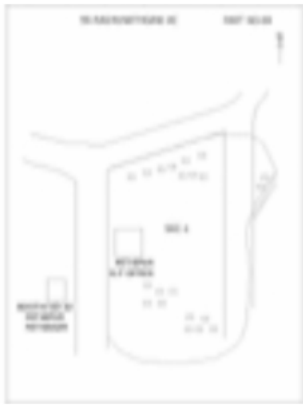

Nazri Naksha