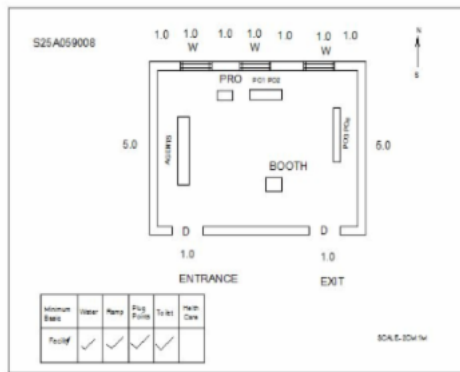

নির্বাচক নিবন্ধন আধিকারিকের স্বাক্ষর

Nazri Naksha

Google Map View

Polling Station Building Front View

Polling Station Front View

Cad View

Key MAP View

1 নাম : মানিরুল হক পিতার নাম : কায়েক আলি বাড়ির নং : n0056 বয়স : পুরুষ	NNP1543909	ফটো উপলব্ধ	2 নাম : রুবিনা বিবি স্বামীর নাম : আঃ গাফফার বাড়ির নং : n0018 বয়স : 42 লিঙ্গ : মহিলা	FKG2651974	ফটো উপলব্ধ	3 নাম : কাজিরুল ইসলাম পিতার নাম : আয়েশ মহম্মদ বাড়ির নং : n0018 বয়স : 36 লিঙ্গ : পুরুষ	NNP0025874	ফটো উপলব্ধ
4 নাম : বেগম বিবি স্বামীর নাম : আয়েশ মহম্মদ বাড়ির নং : n0023 বয়স : 76 লিঙ্গ : মহিলা	WB/08/052/360062	ফটো উপলব্ধ	5 নাম : আব্দুল সালাম পিতার নাম : অজ্জেদ আলি বাড়ির নং : n0023 বয়স : 52 লিঙ্গ : পুরুষ	WB/08/052/360137	ফটো উপলব্ধ	6 নাম : বাবলু সেখ পিতার নাম : অজ্জেদ আলি বাড়ির নং : n0023 বয়স : 39 লিঙ্গ : পুরুষ	NNP0025858	ফটো উপলব্ধ
7 নাম : মরিয়ম বিবি স্বামীর নাম : আব্দুল সালাম বাড়ির নং : n0023 বয়স : 40 লিঙ্গ : মহিলা	FKG2953909	ফটো উপলব্ধ	8 নাম : জমিলা বেওয়া স্বামীর নাম : সামজাদ আলি বাড়ির নং : n0036 বয়স : 93 লিঙ্গ : মহিলা	WB/08/052/360228	ফটো উপলব্ধ	9 নাম : মহঃ আলম পিতার নাম : সামজাদ আলি বাড়ির নং : n0036 বয়স : 55 লিঙ্গ : পুরুষ	WB/08/052/360227	ফটো উপলব্ধ
10 নাম : মোরসেদা বিবি স্বামীর নাম : এস্তাজ আলি বাড়ির নং : n0037 বয়স : 91 লিঙ্গ : মহিলা	WB/08/052/360230	ফটো উপলব্ধ	11 নাম : জিয়ারুল হক পিতার নাম : সামায়ন বাড়ির নং : n0037 বয়স : 40 লিঙ্গ : পুরুষ	FKG3122074	ফটো উপলব্ধ	12 নাম : মহঃ মোস্তফা পিতার নাম : এস্তাজ আলি বাড়ির নং : n0038 বয়স : 68 লিঙ্গ : পুরুষ	WB/08/052/360233	ফটো উপলব্ধ
13 নাম : বরজাহান সেখ পিতার নাম : মহঃ মোস্তফা বাড়ির নং : n0038 বয়স : 34 লিঙ্গ : পুরুষ	NNP1106988	ফটো উপলব্ধ	14 নাম : সেরিনা খাতুন স্বামীর নাম : বরজাহান সেখ বাড়ির নং : n0038 বয়স : 29 লিঙ্গ : মহিলা	NNP1544139	ফটো উপলব্ধ	15 নাম : হাসমত আলি পিতার নাম : মহঃ মোস্তফা বাড়ির নং : n0038 বয়স : 29 লিঙ্গ : পুরুষ	NNP1544154	ফটো উপলব্ধ
16 নাম : মানোয়ার সেখ পিতার নাম : নৈমুদ্দিন বাড়ির নং : n0041 বয়স : 51 লিঙ্গ : পুরুষ	FKG0716845	ফটো উপলব্ধ	17 নাম : নিলুফা খাতুন পিতার নাম : জামালউদ্দিন বাড়ির নং : n0044 বয়স : 32 লিঙ্গ : মহিলা	NNP1228741	ফটো উপলব্ধ	18 নাম : গুলজার সেখ পিতার নাম : জামাল উদ্দিন বাড়ির নং : n0044 বয়স : 29 লিঙ্গ : পুরুষ	NNP1543966	ফটো উপলব্ধ
19 নাম : সমরত বিবি স্বামীর নাম : জামালউদ্দিন সেখ বাড়ির নং : n0060 বয়স : 55 লিঙ্গ : মহিলা	WB/08/052/360171	ফটো উপলব্ধ	20 নাম : তর্জিনা বিবি পিতার নাম : জামালউদ্দিন সেখ বাড়ির নং : n0060 বয়স : 32 লিঙ্গ : মহিলা	NNP1428796	ফটো উপলব্ধ	21 নাম : জাহানুর বিবি স্বামীর নাম : কামাল বাড়ির নং : n0060 বয়স : 51 লিঙ্গ : মহিলা	NNP2115483	ফটো উপলব্ধ
22 নাম : উলেমা বেওয়া স্বামীর নাম : নেস মহম্মদ বাড়ির নং : n0061 বয়স : 76 লিঙ্গ : মহিলা	WB/08/052/360174	ফটো উপলব্ধ	23 নাম : ফুলো খাতুন মায়ের নাম : উলেমা বেওয়া বাড়ির নং : n0061 বয়স : 45 লিঙ্গ : মহিলা	FKG1373190	ফটো উপলব্ধ	24 নাম : হুমায়ুন সেখ মায়ের নাম : উলেমা বেওয়া বাড়ির নং : n0061 বয়স : 43 লিঙ্গ : পুরুষ	FKG1373935	ফটো উপলব্ধ
25 নাম : সামায়ন সেখ মায়ের নাম : উলেমা বেওয়া বাড়ির নং : n0061 বয়স : 36 লিঙ্গ : পুরুষ	NNP1107069	ফটো উপলব্ধ	26 নাম : মানিরুল ইসলাম পিতার নাম : মাহাতাব আলি বাড়ির নং : n0064 বয়স : 56 লিঙ্গ : পুরুষ	WB/08/052/360248	ফটো উপলব্ধ	27 নাম : সামিমা খাতুন স্বামীর নাম : বাদিরুল ইসলাম বাড়ির নং : n0064 বয়স : 34 লিঙ্গ : মহিলা	NNP1428788	ফটো উপলব্ধ
28 নাম : সাগরী খাতুন স্বামীর নাম : মনিরুল ইসলাম বাড়ির নং : n0064 বয়স : 36 লিঙ্গ : মহিলা	NNP0027391	ফটো উপলব্ধ	29 নাম : মানুয়ারা ইসলাম স্বামীর নাম : আসিকুল ইসলাম বাড়ির নং : n0065 বয়স : 32 লিঙ্গ : মহিলা	NNP1228691	ফটো উপলব্ধ	30 নাম : মাজিরা বিবি স্বামীর নাম : কাইরুল সেখ বাড়ির নং : n0065 বয়স : 48 লিঙ্গ : মহিলা	FKG3386935	ফটো উপলব্ধ