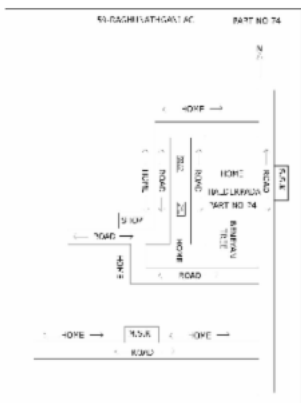

Nazri Naksha