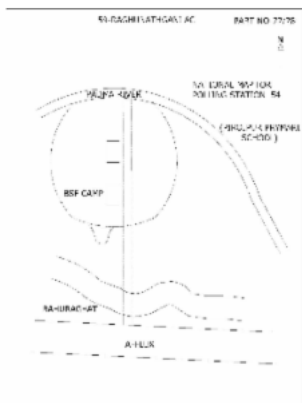

Nazri Naksha