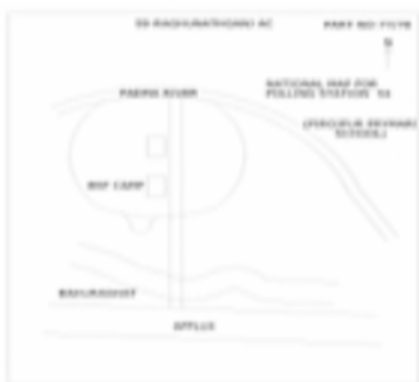

নির্বাচক নিবন্ধন আধিকারিকের স্বাক্ষর

Nazri Naksha

Google Map View

Polling Station Building Front View

Polling Station Front View

Cad View

Key MAP View

1 নাম : রাইসুদ্দিন সেখ পিতার নাম: নবীর সেখ বাড়ির নং : n0038 বয়স : 67 লিঙ্গ : পুরুষ	NNP2038966 ফটো উপলব্ধ	2 নাম : ফজল হক পিতার নাম: গিয়াসুদ্দিন সেখ বাড়ির নং : n0012 বয়স : 81 লিঙ্গ : পুরুষ	WB/08/054/114118 ফটো উপলব্ধ	3 নাম : সফিকুল সেখ পিতার নাম: ফজল হক বাড়ির নং : n0012 বয়স : 67 লিঙ্গ : পুরুষ	NNP0279885 ফটো উপলব্ধ
4 নাম : মানোয়ারা খাতুন (বিবি) স্বামীর নাম: সফিকুল সেখ বাড়ির নং : n0012 বয়স : 34 লিঙ্গ : মহিলা	NNP1006873 ফটো উপলব্ধ	5 নাম : ফিটু সেখ পিতার নাম: ফজল সেখ বাড়ির নং : n0012 বয়স : 35 লিঙ্গ : পুরুষ	NNP0279901 ফটো উপলব্ধ	6 নাম : রেজিনা বিবি স্বামীর নাম: ফিটু সেখ বাড়ির নং : n0012 বয়স : 33 লিঙ্গ : মহিলা	NNP1007145 ফটো উপলব্ধ
7 নাম : খাইরুল সেখ পিতার নাম: রাইম সেখ বাড়ির নং : n0014 বয়স : 32 লিঙ্গ : মহিলা	NNP1652429 ফটো উপলব্ধ	8 নাম : মলি খাতুন পিতার নাম: বাগবুল ইসলাম বাড়ির নং : n0027 বয়স : 28 লিঙ্গ : মহিলা	NNP1652387 ফটো উপলব্ধ	9 নাম : মনিরুল ইসলাম পিতার নাম: আব্দুল রফিক বাড়ির নং : n0003 বয়স : 41 লিঙ্গ : পুরুষ	NNP0278077 ফটো উপলব্ধ
10 নাম : সাহানারা বিবি স্বামীর নাম: মনিরুল ইসলাম বাড়ির নং : n0003 বয়স : 32 লিঙ্গ : মহিলা	NNP1337898 ফটো উপলব্ধ	11 নাম : টুনটনি বিবি স্বামীর নাম: টিটু সেখ বাড়ির নং : N0053 বয়স : 26 লিঙ্গ : মহিলা	NNP1873645 ফটো উপলব্ধ	12 নাম : তাজিবুল হেদা পিতার নাম: সৈয়ব আলি বাড়ির নং : n0048 বয়স : 38 লিঙ্গ : পুরুষ	KWC3021326 ফটো উপলব্ধ
13 নাম : সামিউল সেখ পিতার নাম: আব্দুল রহিম বাড়ির নং : n0014 বয়স : 26 লিঙ্গ : পুরুষ	NNP1840081 ফটো উপলব্ধ	14 নাম : সাহানাজ খাতুন স্বামীর নাম: তহিদুল সেখ বাড়ির নং : N0144 বয়স : 27 লিঙ্গ : মহিলা	NNP1840073 ফটো উপলব্ধ	15 নাম : কাজিরুল সেখ পিতার নাম: সাজ্জাদ সেখ বাড়ির নং : n0078 বয়স : 34 লিঙ্গ : পুরুষ	NNP1005982 ফটো উপলব্ধ
16 নাম : সাহিনারা বিবি স্বামীর নাম: আতারুল সেখ বাড়ির নং : n0053 বয়স : 34 লিঙ্গ : মহিলা	NNP1248582 ফটো উপলব্ধ	17 নাম : করবান সেখ পিতার নাম: নবীর সেখ বাড়ির নং : n0053 বয়স : 26 লিঙ্গ : পুরুষ	KWC3021136 ফটো উপলব্ধ	18 নাম : রেশমা বিবি স্বামীর নাম: রফিক বাড়ির নং : এন0053 বয়স : 51 লিঙ্গ : মহিলা	KWC1517531 ফটো উপলব্ধ
19 নাম : টুয়েরা বিবি স্বামীর নাম: আনিকুল সেখ বাড়ির নং : এন0189 বয়স : 45 লিঙ্গ : মহিলা	KWC2173532 ফটো উপলব্ধ	20 নাম : হাসনা খাতুন পিতার নাম: সুনাদি সেখ বাড়ির নং : n0029 বয়স : 31 লিঙ্গ : মহিলা	NNP1567270 ফটো উপলব্ধ	21 নাম : মনজেরা বিবি স্বামীর নাম: মহঃ আলাউদ্দিন সেখ বাড়ির নং : n0029 বয়স : 36 লিঙ্গ : মহিলা	NNP0921742 ফটো উপলব্ধ
22 নাম : মহঃ আলাউদ্দিন সেখ পিতার নাম: রহমান সেখ বাড়ির নং : n0029 বয়স : 45 লিঙ্গ : পুরুষ	NNP2143238 ফটো উপলব্ধ	23 নাম : জ্যোতনা বিবি স্বামীর নাম: সোনাদি সেখ বাড়ির নং : n0029 বয়স : 51 লিঙ্গ : মহিলা	WB/08/054/114155 ফটো উপলব্ধ	24 নাম : সোনাদি সেখ পিতার নাম: রহমান সেখ বাড়ির নং : n0029 বয়স : 55 লিঙ্গ : পুরুষ	WB/08/054/114153 ফটো উপলব্ধ
25 নাম : বেমলা বিবি স্বামীর নাম: রহমান সেখ বাড়ির নং : n0029 বয়স : 76 লিঙ্গ : মহিলা	WB/08/054/114151 ফটো উপলব্ধ	26 নাম : নাসিমা বিবি স্বামীর নাম: সেখ ফতিউর রহমান বাড়ির নং : n0026 বয়স : 39 লিঙ্গ : মহিলা	KWC2784932 ফটো উপলব্ধ	27 নাম : সেখ ফতিউর রহমান পিতার নাম: জামসেদ সেখ বাড়ির নং : n0026 বয়স : 53 লিঙ্গ : পুরুষ	NNP2113819 ফটো উপলব্ধ
28 নাম : তাসলেমা খাতুন(বিবি) স্বামীর নাম: সাহিদুল সেখ বাড়ির নং : n0023 বয়স : 33 লিঙ্গ : মহিলা	NNP1337757 ফটো উপলব্ধ	29 নাম : পারভিন খাতুন স্বামীর নাম: রমজান সেখ বাড়ির নং : এন0108 বয়স : 29 লিঙ্গ : মহিলা	NNP2164499 ফটো উপলব্ধ	30 নাম : বিস্তু সেখ পিতার নাম: মোফিজ সেখ বাড়ির নং : এন0118 বয়স : 28 লিঙ্গ : পুরুষ	NNP1899673 ফটো উপলব্ধ