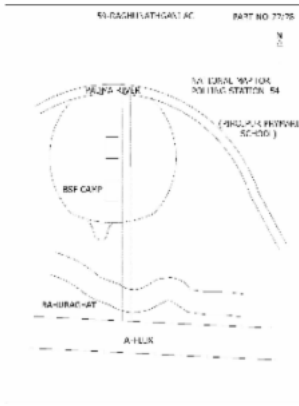

Nazri Naksha