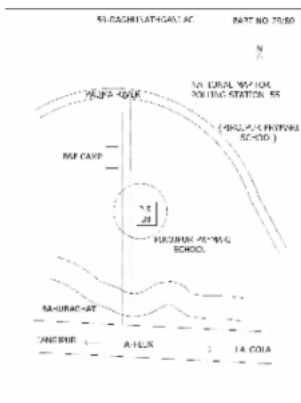

Nazri Naksha