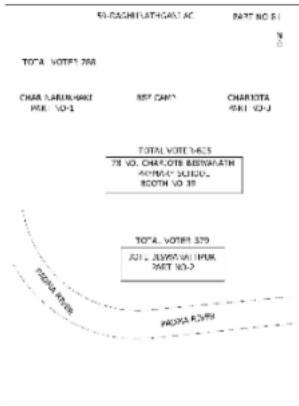

Nazri Naksha