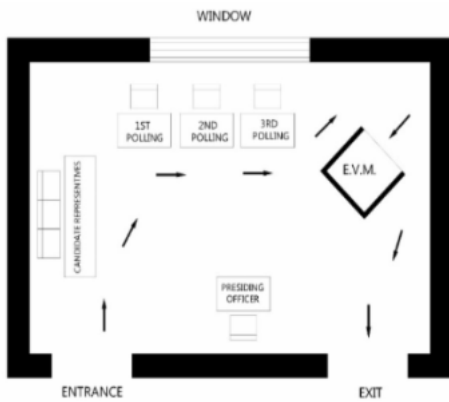

নির্বাচক নিবন্ধন আধিকারিকের স্বাক্ষর

Nazri Naksha

Google Map View

Polling Station Building Front View

Polling Station Front View

Cad View

Key MAP View

1 নাম : তাজিদুল মিয়া পিতার নাম : আমিন মিয়া বাড়ির নং : n0241 বয়স : 22 লিঙ্গ : পুরুষ	UGR1836816 ফটো উপলব্ধ	2 নাম : আসরাফুল মিয়া পিতার নাম : আজিত মিয়া বাড়ির নং : পেটলা আদাবাড়ী বয়স : 25 লিঙ্গ : পুরুষ	UGR2677334 ফটো উপলব্ধ	3 নাম : মোফেসা বিবি স্বামীর নাম : আমিন মিয়া বাড়ির নং : n0241 বয়স : 65 লিঙ্গ : মহিলা	UGR2506566 ফটো উপলব্ধ
4 নাম : মমিনা খাতুন পিতার নাম : আমিন মিয়া বাড়ির নং : এন0241 বয়স : 30 লিঙ্গ : মহিলা	UGR3000452 ফটো উপলব্ধ	5 নাম : আবদুল মিয়া পিতার নাম : ছামাদ আলী মিয়া বাড়ির নং : n0213 বয়স : 42 লিঙ্গ : পুরুষ	KDC2803658 ফটো উপলব্ধ	6 নাম : আমিন মিয়া পিতার নাম : সাতার মিয়া বাড়ির নং : n0241 বয়স : 66 লিঙ্গ : পুরুষ	UGR2506582 ফটো উপলব্ধ
7 নাম : জরিনা খাতুন স্বামীর নাম : আসরাফুল মিয়া বাড়ির নং : এন0230 বয়স : 23 লিঙ্গ : মহিলা	UGR2985455 ফটো উপলব্ধ	8 নাম : মীনা বিবি স্বামীর নাম : নুরজামাল মিয়া বাড়ির নং : পেটলা আদাবাড়ী বয়স : 61 লিঙ্গ : মহিলা	UGR2744498 ফটো উপলব্ধ	9 নাম : ছাহেরা বিবি স্বামীর নাম : ছামাদ মিয়া বাড়ির নং : n0213 বয়স : 64 লিঙ্গ : মহিলা	UGR2505485 ফটো উপলব্ধ
10 নাম : মামনী খাতুন স্বামীর নাম : হাসিনুর মিয়া বাড়ির নং : আদাবাড়ী বয়স : 27 লিঙ্গ : মহিলা	UGR2677425 ফটো উপলব্ধ	11 নাম : কুবিয়া খাতুন পিতার নাম : ছকবর মিয়া বাড়ির নং : এন0213 বয়স : 25 লিঙ্গ : মহিলা	UGR2425775 ফটো উপলব্ধ	12 নাম : ছামিনা খাতুন পিতার নাম : আমিন মিয়া বাড়ির নং : এন0241 বয়স : 30 লিঙ্গ : মহিলা	UGR2874550 ফটো উপলব্ধ
13 নাম : আছিমিন বিবি স্বামীর নাম : ছামসুল বাড়ির নং : n0241 বয়স : 73 লিঙ্গ : মহিলা	WB/01/006/015329 ফটো উপলব্ধ	14 নাম : নারগিস বিবি স্বামীর নাম : আব্দুল মিয়া বাড়ির নং : n0213 বয়স : 40 লিঙ্গ : মহিলা	UGR2359305 ফটো উপলব্ধ	15 নাম : ছকবর মিয়া পিতার নাম : ছেনারুদ্দীন মিয়া বাড়ির নং : n0213 বয়স : 58 লিঙ্গ : পুরুষ	WB/01/006/015615 ফটো উপলব্ধ
16 নাম : নুরবানু খাতুন পিতার নাম : নুরজামাল মিয়া বাড়ির নং : আদাবাড়ী বয়স : 24 লিঙ্গ : মহিলা	UGR2901262 ফটো উপলব্ধ	17 নাম : আফ্রুজা বিবি স্বামীর নাম : কাবিল মিয়া বাড়ির নং : n0213 বয়স : 29 লিঙ্গ : মহিলা	UGR2391464 ফটো উপলব্ধ	18 নাম : রুপালী খাতুন(বিবি) স্বামীর নাম : তাজিদুল মিয়া বাড়ির নং : n0241 বয়স : 30 লিঙ্গ : মহিলা	UGR2121606 ফটো উপলব্ধ
19 নাম : হাসিনা বিবি স্বামীর নাম : ইয়াছিন মিয়া বাড়ির নং : n0241 বয়স : 49 লিঙ্গ : মহিলা	KDC2259596 ফটো উপলব্ধ	20 নাম : জনিফা খাতুন পিতার নাম : ইয়াছিন মিয়া বাড়ির নং : পেটলা অদবরী বয়স : 21 লিঙ্গ : মহিলা	UGR3058708 ফটো উপলব্ধ	21 নাম : নুরজামাল মিয়া পিতার নাম : সাহাবউদ্দিন মিয়া বাড়ির নং : আদাবাড়ী বয়স : 63 লিঙ্গ : পুরুষ	UGR2678498 ফটো উপলব্ধ
22 নাম : কাবিল মিয়া পিতার নাম : ছামাদ আলী মিয়া বাড়ির নং : n0213 বয়স : 40 লিঙ্গ : পুরুষ	KDC2803716 ফটো উপলব্ধ	23 নাম : কমল অধিকারী পিতার নাম : নুপেন অধিকারী বাড়ির নং : n0106 বয়স : 51 লিঙ্গ : পুরুষ	WB/01/006/015283 ফটো উপলব্ধ	24 নাম : দিলিপ দাস পিতার নাম : হিতেন দাস বাড়ির নং : n0106 বয়স : 32 লিঙ্গ : পুরুষ	UGR1982644 ফটো উপলব্ধ
25 নাম : রেনুকা অধিকারী স্বামীর নাম : কমল অধিকারী বাড়ির নং : n0106 বয়স : 42 লিঙ্গ : মহিলা	KDC2006732 ফটো উপলব্ধ	26 নাম : প্রভা অধিকারী স্বামীর নাম : মনোন্ডনাথ অধিকারী বাড়ির নং : n0194 বয়স : 57 লিঙ্গ : মহিলা	WB/01/006/015371 ফটো উপলব্ধ	27 নাম : সুচিত্রা অধিকারী পিতার নাম : কমল অধিকারী বাড়ির নং : এন0106 বয়স : 24 লিঙ্গ : মহিলা	UGR2874816 ফটো উপলব্ধ
28 নাম : ঝুমো (বর্মান) দাস স্বামীর নাম : রুপকুমার দাস বাড়ির নং : n0106 বয়স : 32 লিঙ্গ : মহিলা	UGR2283810 ফটো উপলব্ধ	29 নাম : মনোন্ডনাথ অধিকারী পিতার নাম : চন্দ্রকুমার অধিকারী বাড়ির নং : n0194 বয়স : 61 লিঙ্গ : পুরুষ	WB/01/006/015374 ফটো উপলব্ধ	30 নাম : হিতেন দাস পিতার নাম : রাজেন দাস বাড়ির নং : n0106 বয়স : 73 লিঙ্গ : পুরুষ	WB/01/006/015519 ফটো উপলব্ধ