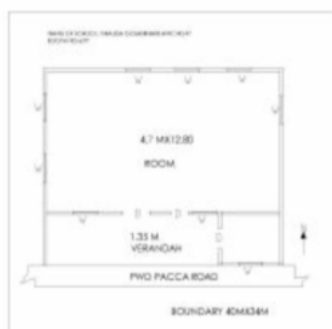

নির্বাচক নিবন্ধন আধিকারিকের স্বাক্ষর

Nazri Naksha

Google Map View

Polling Station Building Front View

Polling Station Front View

Cad View

Key MAP View

1 নাম : সঞ্জয় অধিকারী পিতার নাম: চন্দ্র ধর অধিকারী বাড়ির নং : n00 বয়স : 24 লিঙ্গ : পুরুষ	UGR2644300 ফটো উপলব্ধ	2 নাম : ননীবালা অধিকারী (বর্মন) স্বামীর নাম: চন্দ্রধর অধিকারী বাড়ির নং : n0139 বয়স : 53 লিঙ্গ : মহিলা	WB/01/006/300232 ফটো উপলব্ধ	3 নাম : নগেন অধিকারী পিতার নাম: তারামন অধিকারী বাড়ির নং : n0165 বয়স : 76 লিঙ্গ : পুরুষ	UGR2840791 ফটো উপলব্ধ
4 নাম : নারায়ন অধিকারী পিতার নাম: নগেন অধিকারী বাড়ির নং : n0165 বয়স : 31 লিঙ্গ : পুরুষ	UGR1707744 ফটো উপলব্ধ	5 নাম : জয়ন্তী অধিকারী স্বামীর নাম: নগেন অধিকারী বাড়ির নং : n0165 বয়স : 56 লিঙ্গ : মহিলা	WB/01/006/300340 ফটো উপলব্ধ	6 নাম : মান্নি অধিকারী পিতার নাম: চন্দ্রধর অধিকারী বাড়ির নং : n0139 বয়স : 27 লিঙ্গ : মহিলা	UGR2304368 ফটো উপলব্ধ
7 নাম : বিপুল অধিকারী পিতার নাম: নগেন অধিকারী বাড়ির নং : n0165 বয়স : 33 লিঙ্গ : পুরুষ	UGR1707728 ফটো উপলব্ধ	8 নাম : চন্দ্রধর অধিকারী পিতার নাম: কৃষ্ণ মোহন অধিকারী বাড়ির নং : n0139 বয়স : 55 লিঙ্গ : পুরুষ	WB/01/006/300438 ফটো উপলব্ধ	9 নাম : প্রতিমা অধিকারী স্বামীর নাম: বিপুল অধিকারী বাড়ির নং : n0165 বয়স : 27 লিঙ্গ : মহিলা	UGR2304566 ফটো উপলব্ধ
10 নাম : গোবিন্দ অধিকারী পিতার নাম: নগেন অধিকারী বাড়ির নং : n0165 বয়স : 31 লিঙ্গ : পুরুষ	UGR1707710 ফটো উপলব্ধ	11 নাম : ভক্তি আচার্য্য স্বামীর নাম: খগেন্দ্রনাথ আচার্য্য বাড়ির নং : n0100 বয়স : 63 লিঙ্গ : মহিলা	UGR2840775 ফটো উপলব্ধ	12 নাম : জ্যোৎস্না শীল স্বামীর নাম: নিবারন শীল বাড়ির নং : n0099 বয়স : 66 লিঙ্গ : মহিলা	UGR2890572 ফটো উপলব্ধ
13 নাম : পিংকি ঋষি স্বামীর নাম: পরেশ ঋষি বাড়ির নং : n0099 বয়স : 35 লিঙ্গ : মহিলা	UGR2025716 ফটো উপলব্ধ	14 নাম : শ্যামল ঋষি পিতার নাম: মনি ঋষি বাড়ির নং : n0099 বয়স : 42 লিঙ্গ : পুরুষ	KDC2390540 ফটো উপলব্ধ	15 নাম : জ্যোৎস্না ঋষি স্বামীর নাম: মনি ঋষি বাড়ির নং : n0099 বয়স : 66 লিঙ্গ : মহিলা	WB/01/006/300226 ফটো উপলব্ধ
16 নাম : মনি ঋষি পিতার নাম: রমেশ ঋষি বাড়ির নং : n0099 বয়স : 71 লিঙ্গ : পুরুষ	WB/01/006/300010 ফটো উপলব্ধ	17 নাম : বলি ঋষি স্বামীর নাম: শ্যামল ঋষি বাড়ির নং : n0099 বয়স : 38 লিঙ্গ : মহিলা	KDC2825636 ফটো উপলব্ধ	18 নাম : পরেশ ঋষি পিতার নাম: মনি ঋষি বাড়ির নং : n0099 বয়স : 34 লিঙ্গ : পুরুষ	UGR1381698 ফটো উপলব্ধ
19 নাম : আনন্দ কর্মকার পিতার নাম: চৈতন্য কর্মকার বাড়ির নং : n0059 বয়স : 71 লিঙ্গ : পুরুষ	WB/01/006/300023 ফটো উপলব্ধ	20 নাম : সুধাবিন্দু কর্মকার পিতার নাম: আনন্দ কর্মকার বাড়ির নং : n0059 বয়স : 41 লিঙ্গ : পুরুষ	KDC2390557 ফটো উপলব্ধ	21 নাম : নিখিল কর্মকার পিতার নাম: আনন্দ কর্মকার বাড়ির নং : n0059 বয়স : 40 লিঙ্গ : পুরুষ	KDC2585198 ফটো উপলব্ধ
22 নাম : গীতারানী কর্মকার স্বামীর নাম: আনন্দ কর্মকার বাড়ির নং : n0059 বয়স : 63 লিঙ্গ : মহিলা	WB/01/006/300091 ফটো উপলব্ধ	23 নাম : ববিতা কর্মকার স্বামীর নাম: সুধাবিন্দু কর্মকার বাড়ির নং : n0236 বয়স : 40 লিঙ্গ : মহিলা	KDC2825271 ফটো উপলব্ধ	24 নাম : অখিল চন্দ্র কর্মকার পিতার নাম: আনন্দ কর্মকার বাড়ির নং : n0059 বয়স : 38 লিঙ্গ : পুরুষ	KDC2825685 ফটো উপলব্ধ
25 নাম : শ্যামলী বর্মন কর্মকার স্বামীর নাম: অখিল কর্মকার বাড়ির নং : এন0059 বয়স : 24 লিঙ্গ : মহিলা	UGR2840403 ফটো উপলব্ধ	26 নাম : পার্বতী দাস স্বামীর নাম: দীপক দাস বাড়ির নং : n0013 বয়স : 35 লিঙ্গ : মহিলা	IKL1900281 ফটো উপলব্ধ	27 নাম : লাবণী দাস পিতার নাম: খুশি মোহন দাস বাড়ির নং : এন0274 বয়স : 26 লিঙ্গ : মহিলা	UGR2431930 ফটো উপলব্ধ
28 নাম : ক্ষিতিশ চন্দ্র দাস পিতার নাম: খগেন্দ্র নাথ দাস বাড়ির নং : n0086 বয়স : 67 লিঙ্গ : পুরুষ	UGR3170958 ফটো উপলব্ধ	29 নাম : চন্দনা দাস স্বামীর নাম: বাবুনাথ দাস বাড়ির নং : n0071 বয়স : 35 লিঙ্গ : মহিলা	UGR1381532 ফটো উপলব্ধ	30 নাম : বাবুনাথ দাস পিতার নাম: যোগেন্দ্র দাস বাড়ির নং : n0071 বয়স : 53 লিঙ্গ : পুরুষ	WB/01/006/300387 ফটো উপলব্ধ