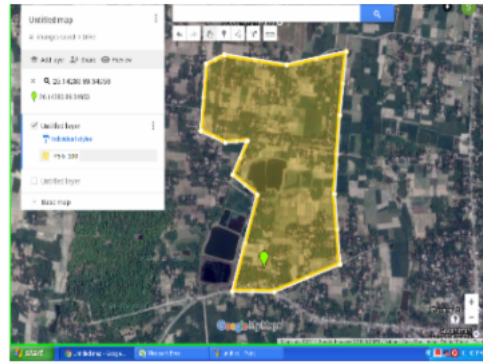

Google Map View