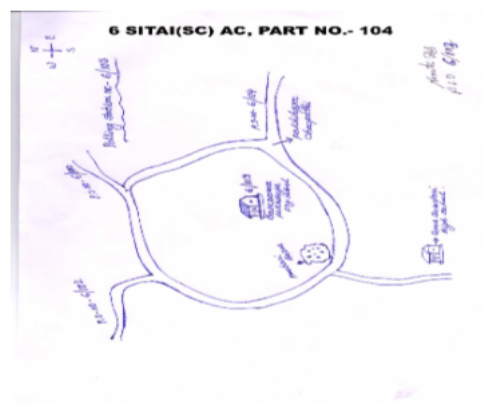

নির্বাচক নিবন্ধন আধিকারিকের স্বাক্ষর

Nazri Naksha

Google Map View

Polling Station Building Front View

Polling Station Front View

Cad View

Key MAP View

| | | | | | |
|--|--------------------------------|---|--------------------------|---|--------------------------------|
| 1 নাম : নূর হোসেন পিতার নাম: আলি মিঞা বাড়ির নং : N0120 বয়স : 24 লিঙ্গ : পুরুষ | UGR2649481 ফটো উপলব্ধ | 2 নাম : মমিনুর হোসেন মায়ের নাম: মমিনা বিবি বাড়ির নং : N0170 বয়স : 44 লিঙ্গ : পুরুষ | UGR2649465 ফটো উপলব্ধ | 3 নাম : আলোকজন বিবি স্বামীর নাম: খয়বর বাড়ির নং : n0120 বয়স : 71 লিঙ্গ : মহিলা | WB/01/006/273282 ফটো উপলব্ধ |
| 4 নাম : লাতুনী খাতুন স্বামীর নাম: আলোম হোসেন বাড়ির নং : n0120 বয়স : 36 লিঙ্গ : মহিলা | UGR1385459 ফটো উপলব্ধ | 5 নাম : আলি মিঞা পিতার নাম: খয়বর মিঞা বাড়ির নং : n0120 বয়স : 47 লিঙ্গ : পুরুষ | KDC2382323 ফটো উপলব্ধ | 6 নাম : নিলিমা বিবি স্বামীর নাম: আলী মিঞা বাড়ির নং : n0120 বয়স : 40 লিঙ্গ : মহিলা | KDC2737096 ফটো উপলব্ধ |
| 7 নাম : মর্জিনা বিবি স্বামীর নাম: মমিনুর রহমান বাড়ির নং : n0120 বয়স : 42 লিঙ্গ : মহিলা | UGR1873470 ফটো উপলব্ধ | 8 নাম : রুনা লাইলা স্বামীর নাম: হাফেজ উদ্দিন মিঞা বাড়ির নং : n0268 বয়স : 45 লিঙ্গ : মহিলা | KDC2113405 ফটো উপলব্ধ | 9 নাম : আলোম হোসেন পিতার নাম: খয়বার মিঞা বাড়ির নং : n0120 বয়স : 42 লিঙ্গ : পুরুষ | KDC2382331 ফটো উপলব্ধ |
| 10 নাম : টুপু অধিকারী স্বামীর নাম: গোবিন্দ অধিকারী বাড়ির নং : n0178 বয়স : 36 লিঙ্গ : মহিলা | UGR1605856 ফটো উপলব্ধ | 11 নাম : রামকৃষ্ণ অধিকারী মায়ের নাম: রাজবালা অধিকারী বাড়ির নং : n0035 বয়স : 41 লিঙ্গ : পুরুষ | KDC2383065 ফটো উপলব্ধ | 12 নাম : কনিকা বর্মন স্বামীর নাম: রাম কৃষ্ণ অধিকারী বাড়ির নং : n0035 বয়স : 29 লিঙ্গ : মহিলা | UGR2167542 ফটো উপলব্ধ |
| 13 নাম : রেজিয়া বিবি স্বামীর নাম: সমসের বাড়ির নং : n0128 বয়স : 67 লিঙ্গ : মহিলা | WB/01/006/273322 ফটো উপলব্ধ | 14 নাম : আজি. জ.ার রহমান পিতার নাম: সমসের আলী বাড়ির নং : n0128 বয়স : 42 লিঙ্গ : পুরুষ | KDC2382349 ফটো উপলব্ধ | 15 নাম : মহম্মদ আলী পিতার নাম: আবদুল খালেক মিঞা বাড়ির নং : n0254 বয়স : 57 লিঙ্গ : পুরুষ | UGR2508240 ফটো উপলব্ধ |
| 16 নাম : এনছার আলী পিতার নাম: টুপু আলী বাড়ির নং : n0121 বয়স : 63 লিঙ্গ : পুরুষ | UGR2508786 ফটো উপলব্ধ | 17 নাম : আবজার গফফারি পিতার নাম: মহম্মদ আলী বাড়ির নং : N0254 বয়স : 24 লিঙ্গ : পুরুষ | UGR2649309 ফটো উপলব্ধ | 18 নাম : সমসের আলী পিতার নাম: মোওয়াজ উদ্দিন বাড়ির নং : n0128 বয়স : 36 লিঙ্গ : পুরুষ | UGR2508596 ফটো উপলব্ধ |
| 19 নাম : সহিদার আলী পিতার নাম: এনছার আলী বাড়ির নং : n0121 বয়স : 30 লিঙ্গ : পুরুষ | UGR1873793 ফটো উপলব্ধ | 20 নাম : শাহালাম আলী পিতার নাম: এনছার আলী বাড়ির নং : n0121 বয়স : 31 লিঙ্গ : পুরুষ | UGR1711746 ফটো উপলব্ধ | 21 নাম : সহিস্তন বিবি স্বামীর নাম: এনছার মিঞা বাড়ির নং : n0121 বয়স : 58 লিঙ্গ : মহিলা | WB/01/006/273125 ফটো উপলব্ধ |
| 22 নাম : বিজলী বিবি স্বামীর নাম: আজিজার রহমান বাড়ির নং : n0128 বয়স : 37 লিঙ্গ : মহিলা | UGR1606060 ফটো উপলব্ধ | 23 নাম : মমোতাজ খাতুন বিবি স্বামীর নাম: মাইরুদ্দিন মিঞা বাড়ির নং : n0128 বয়স : 33 লিঙ্গ : মহিলা | UGR1385228 ফটো উপলব্ধ | 24 নাম : সাফুরা খানম স্বামীর নাম: আজিজুল রহমান বাড়ির নং : এন0000 বয়স : 23 লিঙ্গ : মহিলা | UGR2747913 ফটো উপলব্ধ |
| 25 নাম : লালকান্ত গীর পিতার নাম: সুশীল গীর বাড়ির নং : এন00 বয়স : 35 লিঙ্গ : পুরুষ | UGR2917409 ফটো উপলব্ধ | 26 নাম : বিপুল মহন্ত পিতার নাম: গোপীল মহন্ত বাড়ির নং : n0201 বয়স : 41 লিঙ্গ : পুরুষ | UGR1711688 ফটো উপলব্ধ | 27 নাম : গোকুল গীর পিতার নাম: প্রকাশ গীর বাড়ির নং : এন0236 বয়স : 25 লিঙ্গ : পুরুষ | UGR2433613 ফটো উপলব্ধ |
| 28 নাম : পবন গীর পিতার নাম: পাগলা গির বাড়ির নং : 15 বয়স : 23 লিঙ্গ : পুরুষ | UGR2835122 ফটো উপলব্ধ | 29 নাম : কৃষ্ণা গীর পিতার নাম: গোপীল গীর বাড়ির নং : এন00 বয়স : 27 লিঙ্গ : মহিলা | UGR2842722 ফটো উপলব্ধ | 30 নাম : ইন্দ্রজীৎ গীর পিতার নাম: কৃষ্ণা গীর বাড়ির নং : N0204 বয়স : 24 লিঙ্গ : পুরুষ | UGR2649648 ফটো উপলব্ধ |