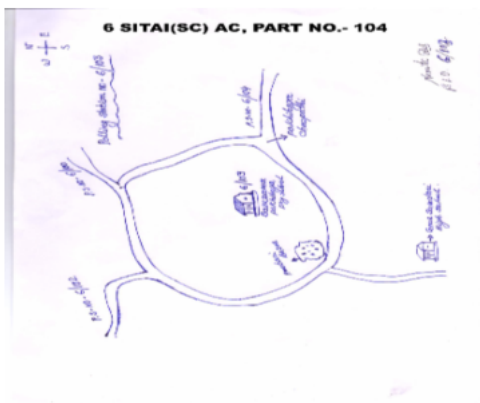

Nazri Naksha