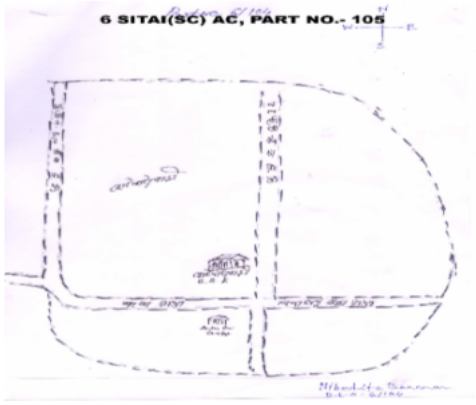

Nazri Naksha