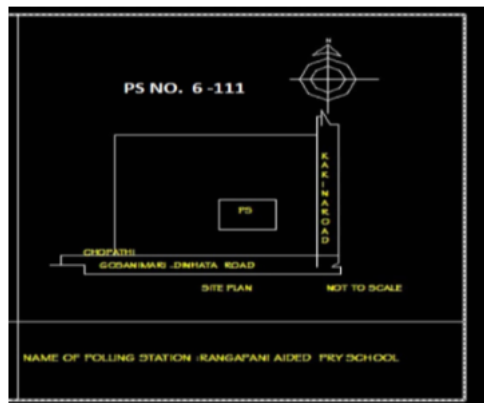

নির্বাচক নিবন্ধন আধিকারিকের স্বাক্ষর

Nazri Naksha

Google Map View

Polling Station Building Front View

Polling Station Front View

Cad View

Key MAP View

1 নাম : লাভলী (বর্মন) মন্ডল স্বামীর নাম: দিপু মন্ডল বাড়ির নং : n0186 বয়স : 35 লিঙ্গ : মহিলা	UGR1389568 ফটো উপলব্ধ	2 নাম : কনিকা (বর্মন) রায় স্বামীর নাম: সুজিত কুমার রায় বাড়ির নং : n0199 বয়স : 35 লিঙ্গ : মহিলা	UGR1432343 ফটো উপলব্ধ	3 নাম : করবী বর্মন স্বামীর নাম: শ্যামল রায় বাড়ির নং : n0147 বয়স : 28 লিঙ্গ : মহিলা	UGR2170231 ফটো উপলব্ধ
4 নাম : শিব বর্মন পিতার নাম: আশুতোষ বর্মন বাড়ির নং : n0147 বয়স : 38 লিঙ্গ : পুরুষ	UGR1388966 ফটো উপলব্ধ	5 নাম : কৌশলা বর্মন মায়ের নাম: ময়না বর্মন বাড়ির নং : n0147 বয়স : 58 লিঙ্গ : মহিলা	UGR1313832 ফটো উপলব্ধ	6 নাম : সুমিত্রা রানী (রায়) বর্মন স্বামীর নাম: ধর্জেন্দ্র নাথ বর্মন বাড়ির নং : n0147 বয়স : 62 লিঙ্গ : মহিলা	WB/01/006/234162 ফটো উপলব্ধ
7 নাম : শ্যামল রায় পিতার নাম: ধর্জেন্দ্র নাথ রায় বাড়ির নং : n0147 বয়স : 42 লিঙ্গ : পুরুষ	KDC2093508 ফটো উপলব্ধ	8 নাম : মনোরঞ্জন প্রামাণিক পিতার নাম: শিশির কুমার প্রামাণিক বাড়ির নং : n0030 বয়স : 38 লিঙ্গ : পুরুষ	KDC2369676 ফটো উপলব্ধ	9 নাম : মুক্তি বর্মন প্রামাণিক স্বামীর নাম: মনোরঞ্জন প্রামাণিক বাড়ির নং : n0030 বয়স : 38 লিঙ্গ : মহিলা	UGR1313881 ফটো উপলব্ধ
10 নাম : সরস্বতী গুহ (ধর) স্বামীর নাম: বিবেকানন্দ ধর বাড়ির নং : n0001 বয়স : 50 লিঙ্গ : মহিলা	WB/01/006/234248 ফটো উপলব্ধ	11 নাম : গনেশচন্দ্র গুহ পিতার নাম: অজিত কুমার গুহ বাড়ির নং : n0001 বয়স : 53 লিঙ্গ : পুরুষ	WB/01/006/234360 ফটো উপলব্ধ	12 নাম : সন্ধ্যাবানী গুহ স্বামীর নাম: অজিত কুমার গুহ বাড়ির নং : n0001 বয়স : 74 লিঙ্গ : মহিলা	WB/01/006/234037 ফটো উপলব্ধ
13 নাম : তপন কুমার রায় পিতার নাম: সারদা মোহন রায় বাড়ির নং : n0001 বয়স : 34 লিঙ্গ : পুরুষ	UGR1500529 ফটো উপলব্ধ	14 নাম : দীপংকর অধিকারী পিতার নাম: হরিপদ অধিকারী বাড়ির নং : এন0001 বয়স : 22 লিঙ্গ : পুরুষ	UGR2919413 ফটো উপলব্ধ	15 নাম : অনিমেষ গুহ পিতার নাম: অজিত গুহ বাড়ির নং : n0001 বয়স : 43 লিঙ্গ : পুরুষ	KDC2093003 ফটো উপলব্ধ
16 নাম : রাজু গুহ পিতার নাম: গণেশ চন্দ্র গুহ বাড়ির নং : এন0001 বয়স : 25 লিঙ্গ : পুরুষ	UGR2439826 ফটো উপলব্ধ	17 নাম : হরিপদ অধিকারী পিতার নাম: দীনবন্ধু অধিকারী বাড়ির নং : n0001 বয়স : 41 লিঙ্গ : পুরুষ	UGR1313931 ফটো উপলব্ধ	18 নাম : সরস্বতী গুহ স্বামীর নাম: গনেশ গুহ বাড়ির নং : n0001 বয়স : 42 লিঙ্গ : মহিলা	KDC2093011 ফটো উপলব্ধ
19 নাম : মাস্পী অধিকারী স্বামীর নাম: হরিপদ অধিকারী বাড়ির নং : n0001 বয়স : 42 লিঙ্গ : মহিলা	UGR1388768 ফটো উপলব্ধ	20 নাম : বিবেকানন্দ ধর পিতার নাম: নিশিকান্ত ধর বাড়ির নং : n0001 বয়স : 54 লিঙ্গ : পুরুষ	KDC0462259 ফটো উপলব্ধ	21 নাম : মামনী (দাস) গুহ স্বামীর নাম: অনিমেষ গুহ বাড়ির নং : n0001 বয়স : 30 লিঙ্গ : মহিলা	UGR2170488 ফটো উপলব্ধ
22 নাম : স্বপন কুমার রায় পিতার নাম: সারদা মোহন রায় বাড়ির নং : n0001 বয়স : 28 লিঙ্গ : পুরুষ	UGR2170355 ফটো উপলব্ধ	23 নাম : সারদা মোহন রায় পিতার নাম: বিকশিত রায় বাড়ির নং : n0001 বয়স : 46 লিঙ্গ : পুরুষ	UGR1313899 ফটো উপলব্ধ	24 নাম : অনিল গোস্বামী পিতার নাম: শচীন গোস্বামী বাড়ির নং : n0133 বয়স : 53 লিঙ্গ : পুরুষ	WB/01/006/234153 ফটো উপলব্ধ
25 নাম : শিব গোস্বামী পিতার নাম: অনিল চন্দ্র গোস্বামী বাড়ির নং : নং133 বয়স : 27 লিঙ্গ : পুরুষ	UGR2657799 ফটো উপলব্ধ	26 নাম : মামনী বর্মন গোস্বামী স্বামীর নাম: শিব গোস্বামী বাড়ির নং : এন00 বয়স : 24 লিঙ্গ : মহিলা	UGR2919496 ফটো উপলব্ধ	27 নাম : সাধনা গোস্বামী স্বামীর নাম: অনিল গোস্বামী বাড়ির নং : n0133 বয়স : 51 লিঙ্গ : মহিলা	WB/01/006/234424 ফটো উপলব্ধ
28 নাম : বানেশ্বরী বর্মন স্বামীর নাম: কাশীকান্ত বর্মন বাড়ির নং : n0048 বয়স : 48 লিঙ্গ : মহিলা	KDC2094175 ফটো উপলব্ধ	29 নাম : কাশীকান্ত বর্মন পিতার নাম: নেফার বর্মন বাড়ির নং : n0048 বয়স : 55 লিঙ্গ : পুরুষ	WB/01/006/234327 ফটো উপলব্ধ	30 নাম : রিংকু বর্মন পিতার নাম: ভারত চন্দ্র বর্মন বাড়ির নং : এন0048 বয়স : 26 লিঙ্গ : মহিলা	UGR2439859 ফটো উপলব্ধ