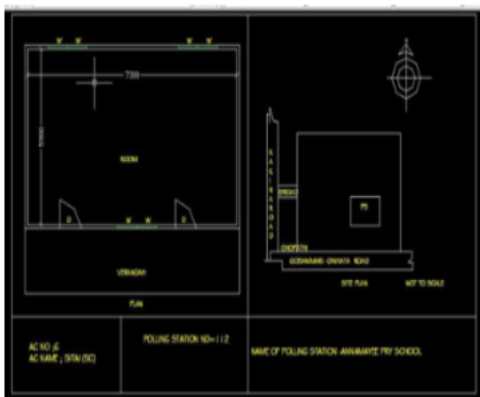

নির্বাচক নিবন্ধন আধিকারিকের স্বাক্ষর

Nazri Naksha

Google Map View

Polling Station Building Front View

Polling Station Front View

Cad View

Key MAP View

বিধানসভা নির্বাচনক্ষেত্রের নং, নাম : 6-সিতাই
ভাগ নং, নাম : 1-চকিয়ার পাড়া 1ম খন্ড (দক্ষিণ)