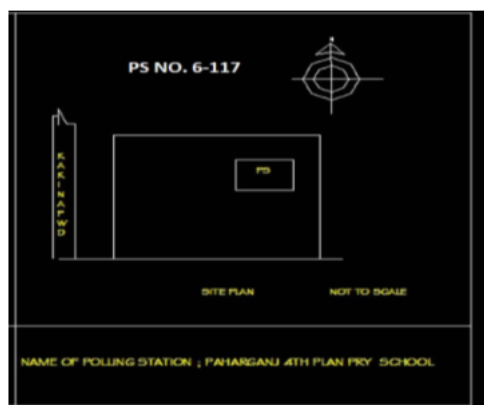

নির্বাচক নিবন্ধন আধিকারিকের স্বাক্ষর

Nazri Naksha

Google Map View

Polling Station Building Front View

Polling Station Front View

Cad View

Key MAP View

| | | | | | |
|---|--------------------------------|---|--------------------------------|--|--------------------------------|
| 1 নাম : মাহমুদ হুসেন পিতার নাম: দুধবর মিয়া বাড়ির নং : এন0089 বয়স : 25 লিঙ্গ : পুরুষ | UGR2444263 ফটো উপলব্ধ | 2 নাম : রাহুল হোসেন পিতার নাম: দুধবর মিয়া বাড়ির নং : এন0089 বয়স : 23 লিঙ্গ : পুরুষ | UGR2921583 ফটো উপলব্ধ | 3 নাম : রবিউল হক পিতার নাম: আশাদুল হক বাড়ির নং : n0089 বয়স : 32 লিঙ্গ : পুরুষ | UGR1718659 ফটো উপলব্ধ |
| 4 নাম : দুদহুর পিতার নাম: জামাদার মিয়া বাড়ির নং : n0089 বয়স : 65 লিঙ্গ : পুরুষ | UGR2520831 ফটো উপলব্ধ | 5 নাম : বোনো বিবি স্বামীর নাম: আশাদুল হক বাড়ির নং : n0089 বয়স : 56 লিঙ্গ : মহিলা | WB/01/006/237645 ফটো উপলব্ধ | 6 নাম : আশাদুল হক পিতার নাম: উকিল মিয়া বাড়ির নং : n0089 বয়স : 63 লিঙ্গ : পুরুষ | WB/01/006/237646 ফটো উপলব্ধ |
| 7 নাম : রিংকী (খাতুন) বিবি স্বামীর নাম: জমির হোসেন বাড়ির নং : n0089 বয়স : 33 লিঙ্গ : মহিলা | UGR1879113 ফটো উপলব্ধ | 8 নাম : রেজ্জাকুল মিয়া পিতার নাম: আশাদুল হক বাড়ির নং : n0089 বয়স : 24 লিঙ্গ : পুরুষ | UGR2671444 ফটো উপলব্ধ | 9 নাম : আমিনুর রহমান পিতার নাম: হাইউদ্দিন কাজি বাড়ির নং : n0089 বয়স : 40 লিঙ্গ : পুরুষ | UGR1718436 ফটো উপলব্ধ |
| 10 নাম : জমির হোসেন পিতার নাম: দুধবর মিয়া বাড়ির নং : n0089 বয়স : 36 লিঙ্গ : পুরুষ | UGR1609841 ফটো উপলব্ধ | 11 নাম : হাছিনা (খাতুন) বিবি স্বামীর নাম: মনিরুল হক বাড়ির নং : n0089 বয়স : 34 লিঙ্গ : মহিলা | UGR1879071 ফটো উপলব্ধ | 12 নাম : মনিরুল হক পিতার নাম: আশাদুল হক বাড়ির নং : n0089 বয়স : 36 লিঙ্গ : পুরুষ | UGR1314996 ফটো উপলব্ধ |
| 13 নাম : আনজ (খাতুন) বিবি স্বামীর নাম: আশাদুল মিয়া বাড়ির নং : n0082 বয়স : 33 লিঙ্গ : মহিলা | UGR1389758 ফটো উপলব্ধ | 14 নাম : রেজাউল হক পিতার নাম: আবুবক্কর মিয়া বাড়ির নং : n0084 বয়স : 30 লিঙ্গ : পুরুষ | UGR1502376 ফটো উপলব্ধ | 15 নাম : বিবি রোসনা অন্যান্য: আবুবক্কর বাড়ির নং : n0084 বয়স : 53 লিঙ্গ : মহিলা | WB/01/006/237133 ফটো উপলব্ধ |
| 16 নাম : মিয়া আবুবক্কর পিতার নাম: বাবরউদ্দিন বাড়ির নং : n0084 বয়স : 57 লিঙ্গ : পুরুষ | WB/01/006/237743 ফটো উপলব্ধ | 17 নাম : আব্দুল রেজ্জাক পিতার নাম: আবুবক্কর মিয়া বাড়ির নং : এন0084 বয়স : 25 লিঙ্গ : পুরুষ | UGR2444099 ফটো উপলব্ধ | 18 নাম : বিলকিস নাহার স্বামীর নাম: রেজাউল হক বাড়ির নং : N0084 বয়স : 25 লিঙ্গ : মহিলা | UGR2671840 ফটো উপলব্ধ |
| 19 নাম : রেহেনা পারভীন পিতার নাম: আবুবক্কর মিয়া বাড়ির নং : এন0084 বয়স : 24 লিঙ্গ : মহিলা | UGR3104999 ফটো উপলব্ধ | 20 নাম : মতিজা খাতুন স্বামীর নাম: আব্দুল রব বাড়ির নং : n00 বয়স : 25 লিঙ্গ : মহিলা | UGR2675346 ফটো উপলব্ধ | 21 নাম : মহাবুব আলম পিতার নাম: রাহুল আমিন মিয়া বাড়ির নং : n00 বয়স : 24 লিঙ্গ : পুরুষ | UGR2674893 ফটো উপলব্ধ |
| 22 নাম : মৌসুমি খাতুন বিবি স্বামীর নাম: আব্দুল মোতালেব বাড়ির নং : এন0027 বয়স : 25 লিঙ্গ : মহিলা | UGR2444339 ফটো উপলব্ধ | 23 নাম : আব্দুল মোতালেব পিতার নাম: রুহুল আমিন বাড়ির নং : n0027 বয়স : 33 লিঙ্গ : পুরুষ | UGR2343952 ফটো উপলব্ধ | 24 নাম : আব্দুল রব পিতার নাম: রুহুল আমিন বাড়ির নং : n0027 বয়স : 30 লিঙ্গ : পুরুষ | UGR2343978 ফটো উপলব্ধ |
| 25 নাম : রুহুল আমিন পিতার নাম: অফিলউদ্দিন মিয়া বাড়ির নং : n0027 বয়স : 67 লিঙ্গ : পুরুষ | WB/01/006/237820 ফটো উপলব্ধ | 26 নাম : আয়েশা বিবি স্বামীর নাম: রহুল আমিন বাড়ির নং : n0027 বয়স : 56 লিঙ্গ : মহিলা | WB/01/006/237819 ফটো উপলব্ধ | 27 নাম : আসরাফ আলী পিতার নাম: রুহুল আমিন মিয়া বাড়ির নং : n0027 বয়স : 33 লিঙ্গ : পুরুষ | UGR1718535 ফটো উপলব্ধ |
| 28 নাম : জাহান্নুর হক পিতার নাম: আক্কাছ আলী বাড়ির নং : n0044 বয়স : 35 লিঙ্গ : পুরুষ | UGR1609791 ফটো উপলব্ধ | 29 নাম : আক্কাছ আলী পিতার নাম: আজিজার রহমান বাড়ির নং : n0044 বয়স : 65 লিঙ্গ : পুরুষ | WB/01/006/237512 ফটো উপলব্ধ | 30 নাম : জোসনা বানু স্বামীর নাম: জাহান্নুর হক বাড়ির নং : n0044 বয়স : 33 লিঙ্গ : মহিলা | UGR2172765 ফটো উপলব্ধ |