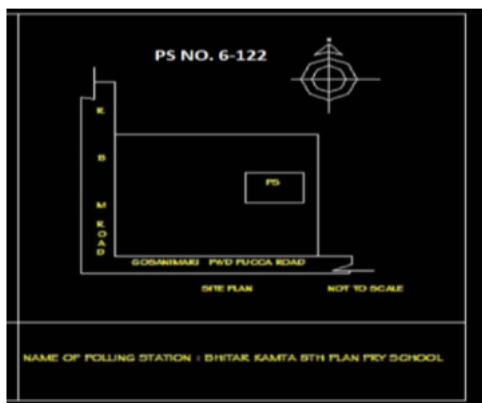

নির্বাচক নিবন্ধন আধিকারিকের স্বাক্ষর

Nazri Naksha

Google Map View

Polling Station Building Front View

Polling Station Front View

Cad View

Key MAP View

1 নাম : পী. বর্মণ স্বামীর নাম: বিপুল বর্মণ বাড়ির নং : এন00 বয়স : 36 লিঙ্গ : মহিলা	LSG0306043 ফটো উপলব্ধ	2 নাম : শিল্পী বর্মণ পিতার নাম: শচীন বর্মণ বাড়ির নং : এন000 বয়স : 30 লিঙ্গ : মহিলা	RNL2020501 ফটো উপলব্ধ	3 নাম : রঞ্জনা রায়(বর্মণ) স্বামীর নাম: জগদীশ বর্মণ বাড়ির নং : এন00 বয়স : 38 লিঙ্গ : মহিলা	UGR1504133 ফটো উপলব্ধ
4 নাম : ইতি সাহা পিতার নাম: রাজু সাহা বাড়ির নং : এন00 বয়স : 22 লিঙ্গ : মহিলা	UHI2822260 ফটো উপলব্ধ	5 নাম : পিয়ালী বড়ুয়া পিতার নাম: পূর্ন চন্দ্র বড়ুয়া বাড়ির নং : এন00 বয়স : 32 লিঙ্গ : মহিলা	WII1690957 ফটো উপলব্ধ	6 নাম : রাজ পাণ্ডে পিতার নাম: রতন পাণ্ডে বাড়ির নং : না বয়স : 21 লিঙ্গ : পুরুষ	UGR3071321 ফটো উপলব্ধ
7 নাম : সুশীল চন্দ্র বর্মণ পিতার নাম: সাধব চন্দ্র বর্মণ বাড়ির নং : n0301 বয়স : 55 লিঙ্গ : পুরুষ	UGR2522423 ফটো উপলব্ধ	8 নাম : মৌসুমি (দেবনাথ) পন্ডিড স্বামীর নাম: তাপস পন্ডিড বাড়ির নং : n0317 বয়স : 34 লিঙ্গ : মহিলা	UGR1720861 ফটো উপলব্ধ	9 নাম : বিনোদ বর্মণ পিতার নাম: বীরেন্দ্র নাথ বর্মণ বাড়ির নং : n0270 বয়স : 39 লিঙ্গ : পুরুষ	KDC2581312 ফটো উপলব্ধ
10 নাম : জয়ন্তী (রায়) বর্মণ স্বামীর নাম: বিনোদ বর্মণ বাড়ির নং : n0270 বয়স : 43 লিঙ্গ : মহিলা	UGR1612241 ফটো উপলব্ধ	11 নাম : সুনিতি অধিকারী স্বামীর নাম: খোকা অধিকারী বাড়ির নং : n0156 বয়স : 66 লিঙ্গ : মহিলা	WB/01/006/249113 ফটো উপলব্ধ	12 নাম : জয়িতা অধিকারী মায়ের নাম: ফুলেশ্বরী অধিকারী বাড়ির নং : এন00 বয়স : 23 লিঙ্গ : মহিলা	UGR2998037 ফটো উপলব্ধ
13 নাম : মীসমীতা অধিকারী মায়ের নাম: ফুলেশ্বরী অধিকারী বাড়ির নং : এন00 বয়স : 22 লিঙ্গ : মহিলা	UGR2998045 ফটো উপলব্ধ	14 নাম : ফুলেশ্বরী অধিকারী স্বামীর নাম: রসিয়া অধিকারী বাড়ির নং : n0153 বয়স : 47 লিঙ্গ : মহিলা	KDC1894542 ফটো উপলব্ধ	15 নাম : উষ্টির অঞ্জন কুমার হাঁসদা পিতার নাম: মু ত চন্দ্র শেখর হাঁসদা বাড়ির নং : ডাক্তার কোয়াটার বয়স : 55 লিঙ্গ : পুরুষ	JTK2958387 ফটো উপলব্ধ
16 নাম : অরিন্দম হাঁসদা পিতার নাম: ডঃ অঞ্জন কুমার হাঁসদা বাড়ির নং : বেমাহ কোয়াটার বয়স : 25 লিঙ্গ : পুরুষ	UGR2493534 ফটো উপলব্ধ	17 নাম : তারা হাঁসদা স্বামীর নাম: উষ্টির অঞ্জন কুমার হাঁসদা বাড়ির নং : ডাক্তার কোয়াটার বয়স : 49 লিঙ্গ : মহিলা	JTK2956936 ফটো উপলব্ধ	18 নাম : দীপিকা চক্রবর্তী স্বামীর নাম: দ্বিজেন চক্রবর্তী বাড়ির নং : n0170 বয়স : 61 লিঙ্গ : মহিলা	WB/01/006/249445 ফটো উপলব্ধ
19 নাম : দ্বিজেন চক্রবর্তী পিতার নাম: গিরীধর চক্রবর্তী বাড়ির নং : n0170 বয়স : 73 লিঙ্গ : পুরুষ	WB/01/006/249381 ফটো উপলব্ধ	20 নাম : রাজকুমারী চৌধুরী স্বামীর নাম: শ্যাম নারায়ণ চৌধুরী বাড়ির নং : n0016 বয়স : 58 লিঙ্গ : মহিলা	WB/01/006/249188 ফটো উপলব্ধ	21 নাম : অনিতা চৌধুরী স্বামীর নাম: রামলাল চৌধুরী বাড়ির নং : n0160 বয়স : 50 লিঙ্গ : মহিলা	KDC2671857 ফটো উপলব্ধ
22 নাম : প্রসেনজিৎ চৌধুরী মায়ের নাম: অনিতা চৌধুরী বাড়ির নং : n0160 বয়স : 27 লিঙ্গ : পুরুষ	UGR2307106 ফটো উপলব্ধ	23 নাম : সঞ্জীব চৌধুরী পিতার নাম: শ্যাম নারায়ণ চৌধুরী বাড়ির নং : n0160 বয়স : 39 লিঙ্গ : পুরুষ	KDC2671832 ফটো উপলব্ধ	24 নাম : প্রফুল্ল রায় পিতার নাম: মহিম রায় বাড়ির নং : ২৪৯ বয়স : 56 লিঙ্গ : পুরুষ	UGR2522431 ফটো উপলব্ধ
25 নাম : নিতু চৌধুরী পিতার নাম: হরি নারায়ণ চৌধুরী বাড়ির নং : এন0160 বয়স : 34 লিঙ্গ : মহিলা	UGR2447118 ফটো উপলব্ধ	26 নাম : প্রিয়াংকা চৌধুরী পিতার নাম: রামলাল চৌধুরী বাড়ির নং : এন0160 বয়স : 25 লিঙ্গ : মহিলা	UGR2446888 ফটো উপলব্ধ	27 নাম : বর্ষা চৌধুরী পিতার নাম: হরিনারায়ণ চৌধুরী বাড়ির নং : n0160 বয়স : 29 লিঙ্গ : মহিলা	UGR2035343 ফটো উপলব্ধ
28 নাম : রানু চৌধুরী পিতার নাম: হরিনারায়ণ চৌধুরী বাড়ির নং : এন0160 বয়স : 35 লিঙ্গ : মহিলা	UGR1393651 ফটো উপলব্ধ	29 নাম : পঞ্চম চৌধুরী পিতার নাম: শ্যাম নারায়ণ চৌধুরী বাড়ির নং : এন0160 বয়স : 40 লিঙ্গ : পুরুষ	KDC2373413 ফটো উপলব্ধ	30 নাম : শ্যামনারায়ণ চৌধুরী পিতার নাম: রাজনারায়ণ চৌধুরী বাড়ির নং : n0160 বয়স : 62 লিঙ্গ : পুরুষ	WB/01/006/249573 ফটো উপলব্ধ