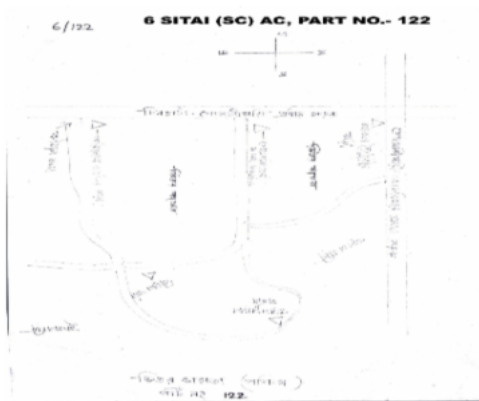

নির্বাচক নিবন্ধন আধিকারিকের স্বাক্ষর

Nazri Naksha

Google Map View

Polling Station Building Front View

Polling Station Front View

Cad View

Key MAP View

1 নাম : পী. বর্মণ স্বামীর নাম: বিপুল বর্মণ বাড়ির নং : এন00 বয়স : 36 লিঙ্গ : মহিলা	LSG0306043 ফটো উপলব্ধ	2 নাম : শিল্পী বর্মণ পিতার নাম: শচীন বর্মণ বাড়ির নং : এন000 বয়স : 30 লিঙ্গ : মহিলা	RNL2020501 ফটো উপলব্ধ	3 নাম : রঞ্জনা রায়(বর্মণ) স্বামীর নাম: জগদীশ বর্মণ বাড়ির নং : এন00 বয়স : 38 লিঙ্গ : মহিলা	UGR1504133 ফটো উপলব্ধ
4 নাম : ইতি সাহা পিতার নাম: রাজু সাহা বাড়ির নং : এন00 বয়স : 22 লিঙ্গ : মহিলা	UHI2822260 ফটো উপলব্ধ	5 নাম : পিয়ালী বড়ুয়া পিতার নাম: পূর্ন চন্দ্র বড়ুয়া বাড়ির নং : এন00 বয়স : 32 লিঙ্গ : মহিলা	WII1690957 ফটো উপলব্ধ	6 নাম : রাজ পাণ্ডে পিতার নাম: রতন পাণ্ডে বাড়ির নং : না বয়স : 21 লিঙ্গ : পুরুষ	UGR3071321 ফটো উপলব্ধ
7 নাম : সুশীল চন্দ্র বর্মণ পিতার নাম: সাধব চন্দ্র বর্মণ বাড়ির নং : n0301 বয়স : 55 লিঙ্গ : পুরুষ	UGR2522423 ফটো উপলব্ধ	8 নাম : মৌসুমি (দেবনাথ) পন্ডিড স্বামীর নাম: তাপস পন্ডিড বাড়ির নং : n0317 বয়স : 34 লিঙ্গ : মহিলা	UGR1720861 ফটো উপলব্ধ	9 নাম : বিনোদ বর্মণ পিতার নাম: বীরেন্দ্র নাথ বর্মণ বাড়ির নং : n0270 বয়স : 39 লিঙ্গ : পুরুষ	KDC2581312 ফটো উপলব্ধ
10 নাম : জয়ন্তী (রায়) বর্মণ স্বামীর নাম: বিনোদ বর্মণ বাড়ির নং : n0270 বয়স : 43 লিঙ্গ : মহিলা	UGR1612241 ফটো উপলব্ধ	11 নাম : সুনিতি অধিকারী স্বামীর নাম: খোকা অধিকারী বাড়ির নং : n0156 বয়স : 66 লিঙ্গ : মহিলা	WB/01/006/249113 ফটো উপলব্ধ	12 নাম : জয়িতা অধিকারী মায়ের নাম: ফুলেশ্বরী অধিকারী বাড়ির নং : এন00 বয়স : 23 লিঙ্গ : মহিলা	UGR2998037 ফটো উপলব্ধ
13 নাম : মীসমীতা অধিকারী মায়ের নাম: ফুলেশ্বরী অধিকারী বাড়ির নং : এন00 বয়স : 22 লিঙ্গ : মহিলা	UGR2998045 ফটো উপলব্ধ	14 নাম : ফুলেশ্বরী অধিকারী স্বামীর নাম: রসিয়া অধিকারী বাড়ির নং : n0153 বয়স : 47 লিঙ্গ : মহিলা	KDC1894542 ফটো উপলব্ধ	15 নাম : উষ্টির অঞ্জন কুমার হাঁসদা পিতার নাম: মু ত চন্দ্র শেখর হাঁসদা বাড়ির নং : ডাক্তার কোয়াটার বয়স : 55 লিঙ্গ : পুরুষ	JTK2958387 ফটো উপলব্ধ
16 নাম : অরিন্দম হাঁসদা পিতার নাম: ডঃ অঞ্জন কুমার হাঁসদা বাড়ির নং : বেমাহ কোয়াটার বয়স : 25 লিঙ্গ : পুরুষ	UGR2493534 ফটো উপলব্ধ	17 নাম : তারা হাঁসদা স্বামীর নাম: উষ্টির অঞ্জন কুমার হাঁসদা বাড়ির নং : ডাক্তার কোয়াটার বয়স : 49 লিঙ্গ : মহিলা	JTK2956936 ফটো উপলব্ধ	18 নাম : দীপিকা চক্রবর্তী স্বামীর নাম: দ্বিজেন চক্রবর্তী বাড়ির নং : n0170 বয়স : 61 লিঙ্গ : মহিলা	WB/01/006/249445 ফটো উপলব্ধ
19 নাম : দ্বিজেন চক্রবর্তী পিতার নাম: গিরীধর চক্রবর্তী বাড়ির নং : n0170 বয়স : 73 লিঙ্গ : পুরুষ	WB/01/006/249381 ফটো উপলব্ধ	20 নাম : রাজকুমারী চৌধুরী স্বামীর নাম: শ্যাম নারায়ণ চৌধুরী বাড়ির নং : n0016 বয়স : 58 লিঙ্গ : মহিলা	WB/01/006/249188 ফটো উপলব্ধ	21 নাম : অনিতা চৌধুরী স্বামীর নাম: রামলাল চৌধুরী বাড়ির নং : n0160 বয়স : 50 লিঙ্গ : মহিলা	KDC2671857 ফটো উপলব্ধ
22 নাম : প্রসেনজিৎ চৌধুরী মায়ের নাম: অনিতা চৌধুরী বাড়ির নং : n0160 বয়স : 27 লিঙ্গ : পুরুষ	UGR2307106 ফটো উপলব্ধ	23 নাম : সঞ্জীব চৌধুরী পিতার নাম: শ্যাম নারায়ণ চৌধুরী বাড়ির নং : n0160 বয়স : 39 লিঙ্গ : পুরুষ	KDC2671832 ফটো উপলব্ধ	24 নাম : প্রফুল্ল রায় পিতার নাম: মহিম রায় বাড়ির নং : ২৪৯ বয়স : 56 লিঙ্গ : পুরুষ	UGR2522431 ফটো উপলব্ধ
25 নাম : নিতু চৌধুরী পিতার নাম: হরি নারায়ণ চৌধুরী বাড়ির নং : এন0160 বয়স : 34 লিঙ্গ : মহিলা	UGR2447118 ফটো উপলব্ধ	26 নাম : প্রিয়াংকা চৌধুরী পিতার নাম: রামলাল চৌধুরী বাড়ির নং : এন0160 বয়স : 25 লিঙ্গ : মহিলা	UGR2446888 ফটো উপলব্ধ	27 নাম : বর্ষা চৌধুরী পিতার নাম: হরিনারায়ণ চৌধুরী বাড়ির নং : n0160 বয়স : 29 লিঙ্গ : মহিলা	UGR2035343 ফটো উপলব্ধ
28 নাম : রানু চৌধুরী পিতার নাম: হরিনারায়ণ চৌধুরী বাড়ির নং : এন0160 বয়স : 35 লিঙ্গ : মহিলা	UGR1393651 ফটো উপলব্ধ	29 নাম : পঞ্চম চৌধুরী পিতার নাম: শ্যাম নারায়ণ চৌধুরী বাড়ির নং : এন0160 বয়স : 40 লিঙ্গ : পুরুষ	KDC2373413 ফটো উপলব্ধ	30 নাম : শ্যামনারায়ণ চৌধুরী পিতার নাম: রাজনারায়ণ চৌধুরী বাড়ির নং : n0160 বয়স : 62 লিঙ্গ : পুরুষ	WB/01/006/249573 ফটো উপলব্ধ