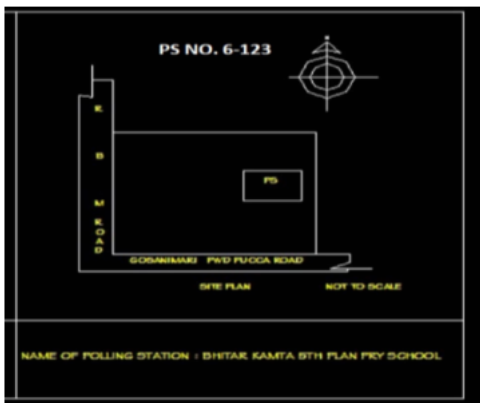

নির্বাচক নিবন্ধন আধিকারিকের স্বাক্ষর

Nazri Naksha

Google Map View

Polling Station Building Front View

Polling Station Front View

Cad View

Key MAP View

1 নাম : সিবেন সরকার পিতার নাম: রসিক সরকার বাড়ির নং : 79 বয়স : 62 লিঙ্গ : পুরুষ	HQL0312892	ফটো উপলব্ধ	2 নাম : সংগীতা সরকার পিতার নাম: সিবেন সরকার বাড়ির নং : ভিতরকামতা বয়স : 27 লিঙ্গ : মহিলা	UGR3055746	ফটো উপলব্ধ	3 নাম : সঞ্জয় সরকার পিতার নাম: সিবেন সরকার বাড়ির নং : 79 বয়স : 32 লিঙ্গ : পুরুষ	HQL0264812	ফটো উপলব্ধ
4 নাম : মঞ্জু সরকার স্বামীর নাম: সিবেন সরকার বাড়ির নং : 79 বয়স : 55 লিঙ্গ : মহিলা	HQL0295816	ফটো উপলব্ধ	5 নাম : বেবী (কাষী) রায় সরকার স্বামীর নাম: ক্ষিতীশ চন্দ্র রায় সরকার বাড়ির নং : n0139 বয়স : 42 লিঙ্গ : মহিলা	KDC2671816	ফটো উপলব্ধ	6 নাম : অজন্তা (বর্মন) রায় স্বামীর নাম: উত্তম কুমার রায় বাড়ির নং : n0315 বয়স : 39 লিঙ্গ : মহিলা	KDC2837631	ফটো উপলব্ধ
7 নাম : জ্যোৎস্না (রায়) বর্মন স্বামীর নাম: সাধারাম বর্মন বাড়ির নং : n0138 বয়স : 45 লিঙ্গ : মহিলা	UGR2174589	ফটো উপলব্ধ	8 নাম : মাধবী সরকার বিশ্বাস স্বামীর নাম: বিমল বিশ্বাস বাড়ির নং : ভিতরকামতা বয়স : 36 লিঙ্গ : মহিলা	KDC2837961	ফটো উপলব্ধ	9 নাম : শ্যামল করাতী পিতার নাম: বাদল করাতী বাড়ির নং : n0322 বয়স : 47 লিঙ্গ : পুরুষ	KDC2400778	ফটো উপলব্ধ
10 নাম : স্বপ্না করাতী স্বামীর নাম: শ্যামল করাতী বাড়ির নং : n0321 বয়স : 46 লিঙ্গ : মহিলা	KDC2274991	ফটো উপলব্ধ	11 নাম : বিশাল চক্রবর্তী পিতার নাম: খোকন চক্রবর্তী বাড়ির নং : এন0139 বয়স : 22 লিঙ্গ : পুরুষ	UGR2924082	ফটো উপলব্ধ	12 নাম : শিল্পী (গোস্বামী) চক্রবর্তী স্বামীর নাম: খোকন চক্রবর্তী বাড়ির নং : n0037 বয়স : 38 লিঙ্গ : মহিলা	KDC2581437	ফটো উপলব্ধ
13 নাম : খোকন চক্রবর্তী পিতার নাম: হরেন্দ্রমোহন চক্রবর্তী বাড়ির নং : n0037 বয়স : 51 লিঙ্গ : পুরুষ	KDC2373389	ফটো উপলব্ধ	14 নাম : রাকেশ চক্রবর্তী পিতার নাম: সনাতন চক্রবর্তী বাড়ির নং : এন0037 বয়স : 24 লিঙ্গ : পুরুষ	UGR2924140	ফটো উপলব্ধ	15 নাম : সিন্ধু রায় (দাস) স্বামীর নাম: নির্মল কুমার রায় বাড়ির নং : n0037 বয়স : 33 লিঙ্গ : মহিলা	UGR2174548	ফটো উপলব্ধ
16 নাম : সনাতন চক্রবর্তী পিতার নাম: হরেন্দ্রমোহন চক্রবর্তী বাড়ির নং : n0037 বয়স : 59 লিঙ্গ : পুরুষ	WB/01/006/249369	ফটো উপলব্ধ	17 নাম : মুক্তা চক্রবর্তী স্বামীর নাম: সনাতন চক্রবর্তী বাড়ির নং : n0037 বয়স : 51 লিঙ্গ : মহিলা	WB/01/006/249370	ফটো উপলব্ধ	18 নাম : অতুল চন্দ্র দাস পিতার নাম: অক্ষয় দাস বাড়ির নং : n0074 বয়স : 52 লিঙ্গ : পুরুষ	KDC1895192	ফটো উপলব্ধ
19 নাম : সাধনাবালা দাস স্বামীর নাম: দ্বিজেন্দ্র দাস বাড়ির নং : n0074 বয়স : 53 লিঙ্গ : মহিলা	WB/01/006/249252	ফটো উপলব্ধ	20 নাম : শ্যামলী দাস স্বামীর নাম: অতুল চন্দ্র দাস বাড়ির নং : n0074 বয়স : 41 লিঙ্গ : মহিলা	UGR1721448	ফটো উপলব্ধ	21 নাম : দীপক দাস পিতার নাম: দ্বিজেন্দ্র নাথ দাস বাড়ির নং : n0074 বয়স : 36 লিঙ্গ : পুরুষ	UGR1393396	ফটো উপলব্ধ
22 নাম : দ্বিজেন্দ্রনাথ দাস পিতার নাম: অক্ষয় দাস বাড়ির নং : n0074 বয়স : 59 লিঙ্গ : পুরুষ	WB/01/006/249133	ফটো উপলব্ধ	23 নাম : সুকিলা ধর (বর্মন) স্বামীর নাম: সঞ্জয় ধর বাড়ির নং : n0051 বয়স : 34 লিঙ্গ : মহিলা	UGR1504182	ফটো উপলব্ধ	24 নাম : কল্পনা ধর স্বামীর নাম: সন্তোষ ধর বাড়ির নং : n0051 বয়স : 71 লিঙ্গ : মহিলা	WB/01/006/249233	ফটো উপলব্ধ
25 নাম : সঞ্জয় ধর পিতার নাম: সন্তোষ ধর বাড়ির নং : n0051 বয়স : 42 লিঙ্গ : পুরুষ	KDC2373462	ফটো উপলব্ধ	26 নাম : শুভজিৎ ধর পিতার নাম: সঞ্জয় ধর বাড়ির নং : এন022 বয়স : 20 লিঙ্গ : পুরুষ	UGR3018231	ফটো উপলব্ধ	27 নাম : গোপাল পাল পিতার নাম: দুলাল পাল বাড়ির নং : n0185 বয়স : 34 লিঙ্গ : পুরুষ	UGR1611870	ফটো উপলব্ধ
28 নাম : অঞ্জলি পাল স্বামীর নাম: গোপাল পাল বাড়ির নং : n0185 বয়স : 27 লিঙ্গ : মহিলা	UGR2358620	ফটো উপলব্ধ	29 নাম : বর্না পাল স্বামীর নাম: চন্দন পাল বাড়ির নং : n0186 বয়স : 47 লিঙ্গ : মহিলা	KDC1894591	ফটো উপলব্ধ	30 নাম : চন্দন পাল পিতার নাম: নগেন পাল বাড়ির নং : n0186 বয়স : 49 লিঙ্গ : পুরুষ	WB/01/006/249405	ফটো উপলব্ধ