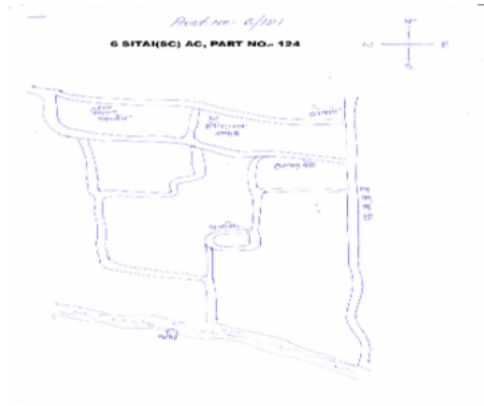

নির্বাচক নিবন্ধন আধিকারিকের স্বাক্ষর

Nazri Naksha

Google Map View

Polling Station Building Front View

Polling Station Front View

Cad View

Key MAP View

1 নাম : সোণামতী সরকার অন্যান্য: বিমলেন্দু সরকার বাড়ির নং : n0058 বয়স : 69 লিঙ্গ : মহিলা	UGR2522985 ফটো উপলব্ধ	2 নাম : শিলাদিত্য সরকার পিতার নাম: বিমলেন্দু সরকার বাড়ির নং : n0058 বয়স : 46 লিঙ্গ : পুরুষ	KDC1735026 ফটো উপলব্ধ	3 নাম : সুমন সরকার পিতার নাম: সুরেন সরকার বাড়ির নং : এন0058 বয়স : 25 লিঙ্গ : পুরুষ	UGR2751584 ফটো উপলব্ধ
4 নাম : সম্পা সরকার স্বামীর নাম: বাপ্পাদিত্যা সরকার বাড়ির নং : এন0058 বয়স : 26 লিঙ্গ : মহিলা	UGR2751618 ফটো উপলব্ধ	5 নাম : নমিতা সরকার স্বামীর নাম: শিলাদিত্য সরকার বাড়ির নং : n0058 বয়স : 33 লিঙ্গ : মহিলা	UGR1613256 ফটো উপলব্ধ	6 নাম : সূচিত্রা বিশ্বাস সরকার স্বামীর নাম: বিক্রমাদিত্য সরকার বাড়ির নং : n0058 বয়স : 38 লিঙ্গ : মহিলা	UGR1613249 ফটো উপলব্ধ
7 নাম : বিক্রমদিত্য সরকার পিতার নাম: বিমলেন্দু সরকার বাড়ির নং : n0058 বয়স : 51 লিঙ্গ : পুরুষ	WB/01/006/258124 ফটো উপলব্ধ	8 নাম : রাখী সরকার মায়ের নাম: বুমাবালা সরকার বাড়ির নং : n0058 বয়স : 30 লিঙ্গ : মহিলা	UGR1881887 ফটো উপলব্ধ	9 নাম : বাপ্পাদিত্যা সরকার পিতার নাম: বিমলেন্দু সরকার বাড়ির নং : n0058 বয়স : 41 লিঙ্গ : পুরুষ	KDC2822781 ফটো উপলব্ধ
10 নাম : বুমাবালা সরকার পিতার নাম: হরিপদ সরকার বাড়ির নং : n0058 বয়স : 49 লিঙ্গ : মহিলা	WB/01/006/183101 ফটো উপলব্ধ	11 নাম : জুহিসুলতানা সরকার পিতার নাম: সামসুদোহা সরকার বাড়ির নং : 124 বয়স : 32 লিঙ্গ : মহিলা	UGR1768647 ফটো উপলব্ধ	12 নাম : জামিনা (খাতুন) বিবি স্বামীর নাম: জিয়ারুল হক বাড়ির নং : n0242 বয়স : 33 লিঙ্গ : মহিলা	UGR1613017 ফটো উপলব্ধ
13 নাম : অটো আল হুসেন পিতার নাম: হাজিনুর রহমান বাড়ির নং : n0267 বয়স : 39 লিঙ্গ : পুরুষ	UGR0560847 ফটো উপলব্ধ	14 নাম : আব্দুল আজিজ পিতার নাম: আহিরুদ্দিন মিয়া বাড়ির নং : 108 বয়স : 39 লিঙ্গ : পুরুষ	UGR2706588 ফটো উপলব্ধ	15 নাম : নাওসাদ আলী পিতার নাম: লতিবুর রহমান বাড়ির নং : n0236 বয়স : 37 লিঙ্গ : পুরুষ	UGR0554147 ফটো উপলব্ধ
16 নাম : আবদুল্লা মিয়া পিতার নাম: হোসেন আলী বাড়ির নং : n0050 বয়স : 34 লিঙ্গ : পুরুষ	UGR1612415 ফটো উপলব্ধ	17 নাম : লাইলী বিবি স্বামীর নাম: হোসেন আলী বাড়ির নং : n0050 বয়স : 56 লিঙ্গ : মহিলা	WB/01/006/258136 ফটো উপলব্ধ	18 নাম : হোসেন আলী পিতার নাম: কাচু মিয়া বাড়ির নং : n0050 বয়স : 63 লিঙ্গ : পুরুষ	WB/01/006/258516 ফটো উপলব্ধ
19 নাম : আব্দুল মতিন পিতার নাম: হোসেন আলী বাড়ির নং : n0050 বয়স : 30 লিঙ্গ : পুরুষ	UGR1881531 ফটো উপলব্ধ	20 নাম : সাবানা বিবি স্বামীর নাম: আব্দুল্লা মিয়া বাড়ির নং : n0050 বয়স : 28 লিঙ্গ : মহিলা	UGR2174894 ফটো উপলব্ধ	21 নাম : পূর্ণিমা সরকার স্বামীর নাম: নন্দদুলাল বিশ্বশর্মা বাড়ির নং : ভিতর কামতা বয়স : 21 লিঙ্গ : মহিলা	TSX2398527 ফটো উপলব্ধ
22 নাম : রুবি পারভিন স্বামীর নাম: ইব্রাহিম হক বাড়ির নং : এন0154 বয়স : 23 লিঙ্গ : মহিলা	UGR2849156 ফটো উপলব্ধ	23 নাম : রফিকুল ইসলাম পিতার নাম: কাদের আলী বাড়ির নং : n0098 বয়স : 58 লিঙ্গ : পুরুষ	WB/01/006/258560 ফটো উপলব্ধ	24 নাম : হাবিবুল হক পিতার নাম: নজরুল ইসলাম বাড়ির নং : n0154 বয়স : 37 লিঙ্গ : পুরুষ	UGR1722776 ফটো উপলব্ধ
25 নাম : রহিমা বিবি স্বামীর নাম: নজরুল ইসলাম বাড়ির নং : n0154 বয়স : 66 লিঙ্গ : মহিলা	UGR2522829 ফটো উপলব্ধ	26 নাম : এবাহিম হক পিতার নাম: নজরুল ইসলাম বাড়ির নং : n0154 বয়স : 37 লিঙ্গ : পুরুষ	UGR2174993 ফটো উপলব্ধ	27 নাম : সার্জিনা বিবি স্বামীর নাম: রফিকুল মিয়া বাড়ির নং : n0098 বয়স : 42 লিঙ্গ : মহিলা	KDC2101798 ফটো উপলব্ধ
28 নাম : ওমিনা বিবি স্বামীর নাম: হাবিবুল হক বাড়ির নং : n0154 বয়স : 29 লিঙ্গ : মহিলা	UGR2035681 ফটো উপলব্ধ	29 নাম : রেহেনা বিবি স্বামীর নাম: হায়দার আলী বাড়ির নং : n0154 বয়স : 39 লিঙ্গ : মহিলা	KDC2734721 ফটো উপলব্ধ	30 নাম : নজরুল ইসলাম পিতার নাম: দমসের আলি মিয়া বাড়ির নং : n0154 বয়স : 75 লিঙ্গ : পুরুষ	UGR2751493 ফটো উপলব্ধ