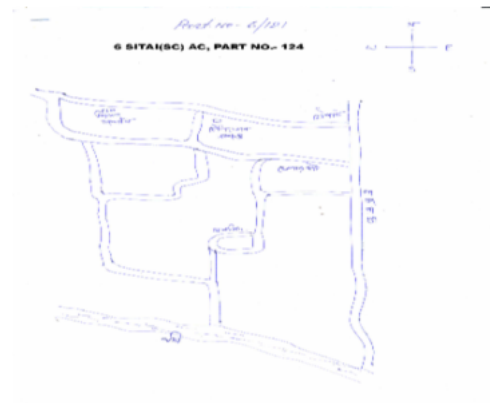

নির্বাচক নিবন্ধন আধিকারিকের স্বাক্ষর

Nazri Naksha

Google Map View

Polling Station Building Front View

Polling Station Front View

Cad View

Key MAP View

1 নাম : সোণামতী সরকার অন্যান্য: বিমলেন্দু সরকার বাড়ির নং : n0058 বয়স : 69 লিঙ্গ : মহিলা	UGR2522985 ফটো উপলব্ধ	2 নাম : শিলাদিত্য সরকার পিতার নাম: বিমলেন্দু সরকার বাড়ির নং : n0058 বয়স : 46 লিঙ্গ : পুরুষ	KDC1735026 ফটো উপলব্ধ	3 নাম : সুমন সরকার পিতার নাম: সুরেন সরকার বাড়ির নং : এন0058 বয়স : 25 লিঙ্গ : পুরুষ	UGR2751584 ফটো উপলব্ধ
4 নাম : সম্পা সরকার স্বামীর নাম: বাপ্পাদিত্যা সরকার বাড়ির নং : এন0058 বয়স : 26 লিঙ্গ : মহিলা	UGR2751618 ফটো উপলব্ধ	5 নাম : নমিতা সরকার স্বামীর নাম: শিলাদিত্য সরকার বাড়ির নং : n0058 বয়স : 33 লিঙ্গ : মহিলা	UGR1613256 ফটো উপলব্ধ	6 নাম : সূচিত্রা বিশ্বাস সরকার স্বামীর নাম: বিক্রমাদিত্য সরকার বাড়ির নং : n0058 বয়স : 38 লিঙ্গ : মহিলা	UGR1613249 ফটো উপলব্ধ
7 নাম : বিক্রমদিত্য সরকার পিতার নাম: বিমলেন্দু সরকার বাড়ির নং : n0058 বয়স : 51 লিঙ্গ : পুরুষ	WB/01/006/258124 ফটো উপলব্ধ	8 নাম : রাখী সরকার মায়ের নাম: বুমাবালা সরকার বাড়ির নং : n0058 বয়স : 30 লিঙ্গ : মহিলা	UGR1881887 ফটো উপলব্ধ	9 নাম : বাপ্পাদিত্যা সরকার পিতার নাম: বিমলেন্দু সরকার বাড়ির নং : n0058 বয়স : 41 লিঙ্গ : পুরুষ	KDC2822781 ফটো উপলব্ধ
10 নাম : বুমাবালা সরকার পিতার নাম: হরিপদ সরকার বাড়ির নং : n0058 বয়স : 49 লিঙ্গ : মহিলা	WB/01/006/183101 ফটো উপলব্ধ	11 নাম : জুহিসুলতানা সরকার পিতার নাম: সামসুদোহা সরকার বাড়ির নং : 124 বয়স : 32 লিঙ্গ : মহিলা	UGR1768647 ফটো উপলব্ধ	12 নাম : জামিনা (খাতুন) বিবি স্বামীর নাম: জিয়ারুল হক বাড়ির নং : n0242 বয়স : 33 লিঙ্গ : মহিলা	UGR1613017 ফটো উপলব্ধ
13 নাম : অটো আল হুসেন পিতার নাম: হাজিনুর রহমান বাড়ির নং : n0267 বয়স : 39 লিঙ্গ : পুরুষ	UGR0560847 ফটো উপলব্ধ	14 নাম : আব্দুল আজিজ পিতার নাম: আহিরুদ্দিন মিয়া বাড়ির নং : 108 বয়স : 39 লিঙ্গ : পুরুষ	UGR2706588 ফটো উপলব্ধ	15 নাম : নাওসাদ আলী পিতার নাম: লতিবুর রহমান বাড়ির নং : n0236 বয়স : 37 লিঙ্গ : পুরুষ	UGR0554147 ফটো উপলব্ধ
16 নাম : আবদুল্লা মিয়া পিতার নাম: হোসেন আলী বাড়ির নং : n0050 বয়স : 34 লিঙ্গ : পুরুষ	UGR1612415 ফটো উপলব্ধ	17 নাম : লাইলী বিবি স্বামীর নাম: হোসেন আলী বাড়ির নং : n0050 বয়স : 56 লিঙ্গ : মহিলা	WB/01/006/258136 ফটো উপলব্ধ	18 নাম : হোসেন আলী পিতার নাম: কাচু মিয়া বাড়ির নং : n0050 বয়স : 63 লিঙ্গ : পুরুষ	WB/01/006/258516 ফটো উপলব্ধ
19 নাম : আব্দুল মতিন পিতার নাম: হোসেন আলী বাড়ির নং : n0050 বয়স : 30 লিঙ্গ : পুরুষ	UGR1881531 ফটো উপলব্ধ	20 নাম : সাবানা বিবি স্বামীর নাম: আব্দুল্লা মিয়া বাড়ির নং : n0050 বয়স : 28 লিঙ্গ : মহিলা	UGR2174894 ফটো উপলব্ধ	21 নাম : পূর্ণিমা সরকার স্বামীর নাম: নন্দদুলাল বিশ্বশর্মা বাড়ির নং : ভিতর কামতা বয়স : 21 লিঙ্গ : মহিলা	TSX2398527 ফটো উপলব্ধ
22 নাম : রুবি পারভিন স্বামীর নাম: ইব্রাহিম হক বাড়ির নং : এন0154 বয়স : 23 লিঙ্গ : মহিলা	UGR2849156 ফটো উপলব্ধ	23 নাম : রফিকুল ইসলাম পিতার নাম: কাদের আলী বাড়ির নং : n0098 বয়স : 58 লিঙ্গ : পুরুষ	WB/01/006/258560 ফটো উপলব্ধ	24 নাম : হাবিবুল হক পিতার নাম: নজরুল ইসলাম বাড়ির নং : n0154 বয়স : 37 লিঙ্গ : পুরুষ	UGR1722776 ফটো উপলব্ধ
25 নাম : রহিমা বিবি স্বামীর নাম: নজরুল ইসলাম বাড়ির নং : n0154 বয়স : 66 লিঙ্গ : মহিলা	UGR2522829 ফটো উপলব্ধ	26 নাম : এবাহিম হক পিতার নাম: নজরুল ইসলাম বাড়ির নং : n0154 বয়স : 37 লিঙ্গ : পুরুষ	UGR2174993 ফটো উপলব্ধ	27 নাম : সার্জিনা বিবি স্বামীর নাম: রফিকুল মিয়া বাড়ির নং : n0098 বয়স : 42 লিঙ্গ : মহিলা	KDC2101798 ফটো উপলব্ধ
28 নাম : ওমিনা বিবি স্বামীর নাম: হাবিবুল হক বাড়ির নং : n0154 বয়স : 29 লিঙ্গ : মহিলা	UGR2035681 ফটো উপলব্ধ	29 নাম : রেহেনা বিবি স্বামীর নাম: হায়দার আলী বাড়ির নং : n0154 বয়স : 39 লিঙ্গ : মহিলা	KDC2734721 ফটো উপলব্ধ	30 নাম : নজরুল ইসলাম পিতার নাম: দমসের আলি মিয়া বাড়ির নং : n0154 বয়স : 75 লিঙ্গ : পুরুষ	UGR2751493 ফটো উপলব্ধ