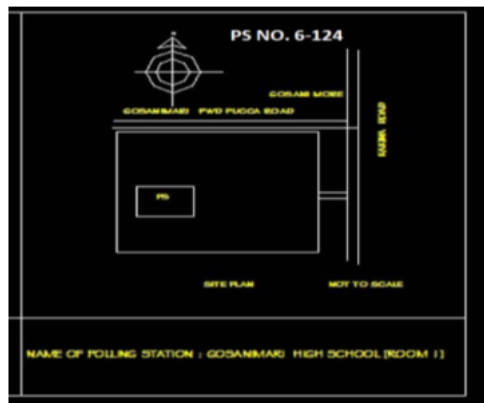

নির্বাচক নিবন্ধন আধিকারিকের স্বাক্ষর

Nazri Naksha

Google Map View

Polling Station Building Front View

Polling Station Front View

Cad View

Key MAP View

1 নাম : সোণামতী সরকার অন্যান্য: বিমলেন্দু সরকার বাড়ির নং : n0058 বয়স : 69 লিঙ্গ : মহিলা	UGR2522985 ফটো উপলব্ধ	2 নাম : শিলাদিত্য সরকার পিতার নাম: বিমলেন্দু সরকার বাড়ির নং : n0058 বয়স : 46 লিঙ্গ : পুরুষ	KDC1735026 ফটো উপলব্ধ	3 নাম : সুমন সরকার পিতার নাম: সুরেন সরকার বাড়ির নং : এন0058 বয়স : 25 লিঙ্গ : পুরুষ	UGR2751584 ফটো উপলব্ধ
4 নাম : সম্পা সরকার স্বামীর নাম: বাপ্পাদিত্যা সরকার বাড়ির নং : এন0058 বয়স : 26 লিঙ্গ : মহিলা	UGR2751618 ফটো উপলব্ধ	5 নাম : নমিতা সরকার স্বামীর নাম: শিলাদিত্য সরকার বাড়ির নং : n0058 বয়স : 33 লিঙ্গ : মহিলা	UGR1613256 ফটো উপলব্ধ	6 নাম : সূচিত্রা বিশ্বাস সরকার স্বামীর নাম: বিক্রমাদিত্য সরকার বাড়ির নং : n0058 বয়স : 38 লিঙ্গ : মহিলা	UGR1613249 ফটো উপলব্ধ
7 নাম : বিক্রমদিত্য সরকার পিতার নাম: বিমলেন্দু সরকার বাড়ির নং : n0058 বয়স : 51 লিঙ্গ : পুরুষ	WB/01/006/258124 ফটো উপলব্ধ	8 নাম : রাখী সরকার মায়ের নাম: বুমাবালা সরকার বাড়ির নং : n0058 বয়স : 30 লিঙ্গ : মহিলা	UGR1881887 ফটো উপলব্ধ	9 নাম : বাপ্পাদিত্যা সরকার পিতার নাম: বিমলেন্দু সরকার বাড়ির নং : n0058 বয়স : 41 লিঙ্গ : পুরুষ	KDC2822781 ফটো উপলব্ধ
10 নাম : বুমাবালা সরকার পিতার নাম: হরিপদ সরকার বাড়ির নং : n0058 বয়স : 49 লিঙ্গ : মহিলা	WB/01/006/183101 ফটো উপলব্ধ	11 নাম : জুহিসুলতানা সরকার পিতার নাম: সামসুদোহা সরকার বাড়ির নং : 124 বয়স : 32 লিঙ্গ : মহিলা	UGR1768647 ফটো উপলব্ধ	12 নাম : জামিনা (খাতুন) বিবি স্বামীর নাম: জিয়ারুল হক বাড়ির নং : n0242 বয়স : 33 লিঙ্গ : মহিলা	UGR1613017 ফটো উপলব্ধ
13 নাম : অটো আল হুসেন পিতার নাম: হাজিনুর রহমান বাড়ির নং : n0267 বয়স : 39 লিঙ্গ : পুরুষ	UGR0560847 ফটো উপলব্ধ	14 নাম : আব্দুল আজিজ পিতার নাম: আহিরুদ্দিন মিয়া বাড়ির নং : 108 বয়স : 39 লিঙ্গ : পুরুষ	UGR2706588 ফটো উপলব্ধ	15 নাম : নাওসাদ আলী পিতার নাম: লতিবুর রহমান বাড়ির নং : n0236 বয়স : 37 লিঙ্গ : পুরুষ	UGR0554147 ফটো উপলব্ধ
16 নাম : আবদুল্লা মিয়া পিতার নাম: হোসেন আলী বাড়ির নং : n0050 বয়স : 34 লিঙ্গ : পুরুষ	UGR1612415 ফটো উপলব্ধ	17 নাম : লাইলী বিবি স্বামীর নাম: হোসেন আলী বাড়ির নং : n0050 বয়স : 56 লিঙ্গ : মহিলা	WB/01/006/258136 ফটো উপলব্ধ	18 নাম : হোসেন আলী পিতার নাম: কাচু মিয়া বাড়ির নং : n0050 বয়স : 63 লিঙ্গ : পুরুষ	WB/01/006/258516 ফটো উপলব্ধ
19 নাম : আব্দুল মতিন পিতার নাম: হোসেন আলী বাড়ির নং : n0050 বয়স : 30 লিঙ্গ : পুরুষ	UGR1881531 ফটো উপলব্ধ	20 নাম : সাবানা বিবি স্বামীর নাম: আব্দুল্লা মিয়া বাড়ির নং : n0050 বয়স : 28 লিঙ্গ : মহিলা	UGR2174894 ফটো উপলব্ধ	21 নাম : পূর্ণিমা সরকার স্বামীর নাম: নন্দদুলাল বিশ্বশর্মা বাড়ির নং : ভিতর কামতা বয়স : 21 লিঙ্গ : মহিলা	TSX2398527 ফটো উপলব্ধ
22 নাম : রুবি পারভিন স্বামীর নাম: ইব্রাহিম হক বাড়ির নং : এন0154 বয়স : 23 লিঙ্গ : মহিলা	UGR2849156 ফটো উপলব্ধ	23 নাম : রফিকুল ইসলাম পিতার নাম: কাদের আলী বাড়ির নং : n0098 বয়স : 58 লিঙ্গ : পুরুষ	WB/01/006/258560 ফটো উপলব্ধ	24 নাম : হাবিবুল হক পিতার নাম: নজরুল ইসলাম বাড়ির নং : n0154 বয়স : 37 লিঙ্গ : পুরুষ	UGR1722776 ফটো উপলব্ধ
25 নাম : রহিমা বিবি স্বামীর নাম: নজরুল ইসলাম বাড়ির নং : n0154 বয়স : 66 লিঙ্গ : মহিলা	UGR2522829 ফটো উপলব্ধ	26 নাম : এবাহিম হক পিতার নাম: নজরুল ইসলাম বাড়ির নং : n0154 বয়স : 37 লিঙ্গ : পুরুষ	UGR2174993 ফটো উপলব্ধ	27 নাম : সার্জিনা বিবি স্বামীর নাম: রফিকুল মিয়া বাড়ির নং : n0098 বয়স : 42 লিঙ্গ : মহিলা	KDC2101798 ফটো উপলব্ধ
28 নাম : ওমিনা বিবি স্বামীর নাম: হাবিবুল হক বাড়ির নং : n0154 বয়স : 29 লিঙ্গ : মহিলা	UGR2035681 ফটো উপলব্ধ	29 নাম : রেহেনা বিবি স্বামীর নাম: হায়দার আলী বাড়ির নং : n0154 বয়স : 39 লিঙ্গ : মহিলা	KDC2734721 ফটো উপলব্ধ	30 নাম : নজরুল ইসলাম পিতার নাম: দমসের আলি মিয়া বাড়ির নং : n0154 বয়স : 75 লিঙ্গ : পুরুষ	UGR2751493 ফটো উপলব্ধ