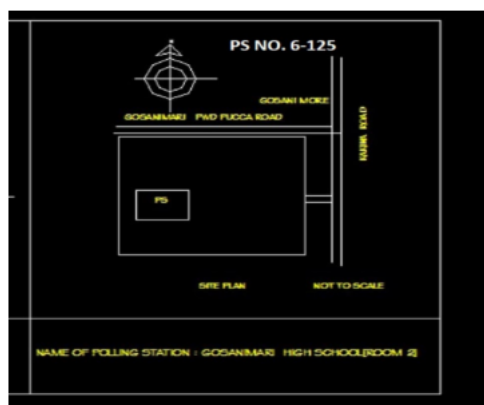

নির্বাচক নিবন্ধন আধিকারিকের স্বাক্ষর

Nazri Naksha

Google Map View

Polling Station Building Front View

Polling Station Front View

Cad View

Key MAP View

1 নাম : নূরজমল হক. পিতার নাম: হরসাধু মিঞা বাড়ির নং : n0186 বয়স : 43 লিঙ্গ : পুরুষ	KDC2103562 ফটো উপলব্ধ	2 নাম : জ্যোৎস্না বিবি স্বামীর নাম: বাহের আলি বাড়ির নং : n0186 বয়স : 59 লিঙ্গ : মহিলা	KDC2103323 ফটো উপলব্ধ	3 নাম : লাইলী বিবি (খাতুন) স্বামীর নাম: মোজাফফর রহমান বাড়ির নং : n0037 বয়স : 33 লিঙ্গ : মহিলা	UGR1723147 ফটো উপলব্ধ
4 নাম : লাভলী (খাতুন) বিবি স্বামীর নাম: ছাবেদ আলী বাড়ির নং : n0155 বয়স : 33 লিঙ্গ : মহিলা	UGR1613033 ফটো উপলব্ধ	5 নাম : নাজিমা বিবি স্বামীর নাম: আইয়ুব আলী বাড়ির নং : n0098 বয়স : 43 লিঙ্গ : মহিলা	KDC1649722 ফটো উপলব্ধ	6 নাম : জাবেদুল হক পিতার নাম: মনোকেদিন মিঞা বাড়ির নং : n0186 বয়স : 33 লিঙ্গ : পুরুষ	UGR1723642 ফটো উপলব্ধ
7 নাম : অজিত মিয়া পিতার নাম: সাজিমুদ্দিন বাড়ির নং : n0119 বয়স : 73 লিঙ্গ : পুরুষ	WB/01/006/261344 ফটো উপলব্ধ	8 নাম : বিবি আহেলা স্বামীর নাম: মজিবর বাড়ির নং : n0037 বয়স : 60 লিঙ্গ : মহিলা	WB/01/006/240145 ফটো উপলব্ধ	9 নাম : পপি বিবি স্বামীর নাম: ভেরকেশ মিঞা বাড়ির নং : n0186 বয়স : 64 লিঙ্গ : মহিলা	KDC2103331 ফটো উপলব্ধ
10 নাম : ছিকানী বিবি স্বামীর নাম: মেহেরুদ্দিন মিঞা বাড়ির নং : n0186 বয়স : 61 লিঙ্গ : মহিলা	WB/01/006/198499 ফটো উপলব্ধ	11 নাম : মোজাফফর রহমান পিতার নাম: মজিবর রহমান বাড়ির নং : n0037 বয়স : 36 লিঙ্গ : পুরুষ	UGR1723527 ফটো উপলব্ধ	12 নাম : আলী ছাবেদ পিতার নাম: মেহেরুদ্দিন বাড়ির নং : n0155 বয়স : 51 লিঙ্গ : পুরুষ	WB/01/006/261223 ফটো উপলব্ধ
13 নাম : সামচিনা খাতুন(বিবি) স্বামীর নাম: জাবেদুল হক বাড়ির নং : n0186 বয়স : 28 লিঙ্গ : মহিলা	UGR2359065 ফটো উপলব্ধ	14 নাম : আমিনুর হক পিতার নাম: মজিবর মিঞা বাড়ির নং : n0037 বয়স : 29 লিঙ্গ : পুরুষ	UGR2307890 ফটো উপলব্ধ	15 নাম : বিবি হাচেনা স্বামীর নাম: নচরুদ্দিন বাড়ির নং : n0098 বয়স : 61 লিঙ্গ : মহিলা	WB/01/006/261267 ফটো উপলব্ধ
16 নাম : আহেলা বিবি স্বামীর নাম: আজিদ মিঞা বাড়ির নং : n0119 বয়স : 63 লিঙ্গ : মহিলা	UGR2523900 ফটো উপলব্ধ	17 নাম : আইয়ুব আলী পিতার নাম: নুরুল হোসেন বাড়ির নং : n0098 বয়স : 49 লিঙ্গ : পুরুষ	WB/01/006/273394 ফটো উপলব্ধ	18 নাম : সুশান্ত অধিকারী পিতার নাম: সুকুমার অধিকারী বাড়ির নং : n0274 বয়স : 45 লিঙ্গ : পুরুষ	UGR0453571 ফটো উপলব্ধ
19 নাম : দুলালী অধিকারী রায় স্বামীর নাম: কংশ রায় বাড়ির নং : N00 বয়স : 29 লিঙ্গ : মহিলা	UGR2740686 ফটো উপলব্ধ	20 নাম : আসেফা খাতুন (বিবি) স্বামীর নাম: জামিদুল আলী বাড়ির নং : n0038 বয়স : 36 লিঙ্গ : মহিলা	UGR1723279 ফটো উপলব্ধ	21 নাম : আয়েসা বিবি স্বামীর নাম: গোলদার হোসেন মিঞা বাড়ির নং : n0038 বয়স : 38 লিঙ্গ : মহিলা	UGR1882067 ফটো উপলব্ধ
22 নাম : আকলিম খাতুন পিতার নাম: আজিজার রহমান বাড়ির নং : n0038 বয়স : 36 লিঙ্গ : মহিলা	UGR1613041 ফটো উপলব্ধ	23 নাম : গোলদার হোসেন মিঞা পিতার নাম: আজিজার রহমান বাড়ির নং : n0038 বয়স : 42 লিঙ্গ : পুরুষ	KDC2270676 ফটো উপলব্ধ	24 নাম : আজিমা বিবি পিতার নাম: আজিজার রহমান বাড়ির নং : n0038 বয়স : 36 লিঙ্গ : মহিলা	KDC2270775 ফটো উপলব্ধ
25 নাম : আশরাফুল হক পিতার নাম: গোলদার হোসেন বাড়ির নং : n0038 বয়স : 23 লিঙ্গ : পুরুষ	UGR2751949 ফটো উপলব্ধ	26 নাম : আশরাফুল হক পিতার নাম: জামিদুল মিঞা বাড়ির নং : n0 বয়স : 26 লিঙ্গ : পুরুষ	UGR2720506 ফটো উপলব্ধ	27 নাম : জামিদুল আলি পিতার নাম: খন্দকার মহম্মদ আলি বাড়ির নং : n0038 বয়স : 46 লিঙ্গ : পুরুষ	KDC2376242 ফটো উপলব্ধ
28 নাম : রহমান আজিজার পিতার নাম: আব্দুল আজিজ বাড়ির নং : n0038 বয়স : 76 লিঙ্গ : পুরুষ	WB/01/006/261151 ফটো উপলব্ধ	29 নাম : মর্জিনা বেগম পিতার নাম: মজিবর রহমান বাড়ির নং : n0038 বয়স : 33 লিঙ্গ : মহিলা	UGR1723477 ফটো উপলব্ধ	30 নাম : মেরিনা খাতুন স্বামীর নাম: আশরাফুল হক বাড়ির নং : n0038 বয়স : 24 লিঙ্গ : মহিলা	UGR2925287 ফটো উপলব্ধ