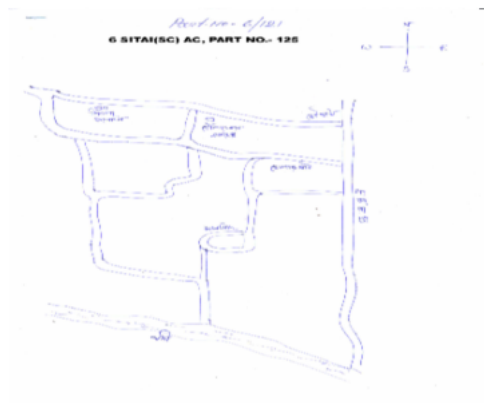

নির্বাচক নিবন্ধন আধিকারিকের স্বাক্ষর

Nazri Naksha

Google Map View

Polling Station Building Front View

Polling Station Front View

Cad View

Key MAP View

1 নাম : নূরজমল হক. পিতার নাম: হরসাধু মিঞা বাড়ির নং : n0186 বয়স : 43 লিঙ্গ : পুরুষ	KDC2103562 ফটো উপলব্ধ	2 নাম : জ্যোৎস্না বিবি স্বামীর নাম: বাহের আলি বাড়ির নং : n0186 বয়স : 59 লিঙ্গ : মহিলা	KDC2103323 ফটো উপলব্ধ	3 নাম : লাইলী বিবি (খাতুন) স্বামীর নাম: মোজাফফর রহমান বাড়ির নং : n0037 বয়স : 33 লিঙ্গ : মহিলা	UGR1723147 ফটো উপলব্ধ
4 নাম : লাভলী (খাতুন) বিবি স্বামীর নাম: ছাবেদ আলী বাড়ির নং : n0155 বয়স : 33 লিঙ্গ : মহিলা	UGR1613033 ফটো উপলব্ধ	5 নাম : নাজিমা বিবি স্বামীর নাম: আইয়ুব আলী বাড়ির নং : n0098 বয়স : 43 লিঙ্গ : মহিলা	KDC1649722 ফটো উপলব্ধ	6 নাম : জাবেদুল হক পিতার নাম: মনোকেদিন মিঞা বাড়ির নং : n0186 বয়স : 33 লিঙ্গ : পুরুষ	UGR1723642 ফটো উপলব্ধ
7 নাম : অজিত মিয়া পিতার নাম: সাজিমুদ্দিন বাড়ির নং : n0119 বয়স : 73 লিঙ্গ : পুরুষ	WB/01/006/261344 ফটো উপলব্ধ	8 নাম : বিবি আহেলা স্বামীর নাম: মজিবর বাড়ির নং : n0037 বয়স : 60 লিঙ্গ : মহিলা	WB/01/006/240145 ফটো উপলব্ধ	9 নাম : পপি বিবি স্বামীর নাম: ভেরকেশ মিঞা বাড়ির নং : n0186 বয়স : 64 লিঙ্গ : মহিলা	KDC2103331 ফটো উপলব্ধ
10 নাম : ছিকানী বিবি স্বামীর নাম: মেহেরুদ্দিন মিঞা বাড়ির নং : n0186 বয়স : 61 লিঙ্গ : মহিলা	WB/01/006/198499 ফটো উপলব্ধ	11 নাম : মোজাফফর রহমান পিতার নাম: মজিবর রহমান বাড়ির নং : n0037 বয়স : 36 লিঙ্গ : পুরুষ	UGR1723527 ফটো উপলব্ধ	12 নাম : আলী ছাবেদ পিতার নাম: মেহেরুদ্দিন বাড়ির নং : n0155 বয়স : 51 লিঙ্গ : পুরুষ	WB/01/006/261223 ফটো উপলব্ধ
13 নাম : সামচিনা খাতুন(বিবি) স্বামীর নাম: জাবেদুল হক বাড়ির নং : n0186 বয়স : 28 লিঙ্গ : মহিলা	UGR2359065 ফটো উপলব্ধ	14 নাম : আমিনুর হক পিতার নাম: মজিবর মিঞা বাড়ির নং : n0037 বয়স : 29 লিঙ্গ : পুরুষ	UGR2307890 ফটো উপলব্ধ	15 নাম : বিবি হাচেনা স্বামীর নাম: নচরুদ্দিন বাড়ির নং : n0098 বয়স : 61 লিঙ্গ : মহিলা	WB/01/006/261267 ফটো উপলব্ধ
16 নাম : আহেলা বিবি স্বামীর নাম: আজিদ মিঞা বাড়ির নং : n0119 বয়স : 63 লিঙ্গ : মহিলা	UGR2523900 ফটো উপলব্ধ	17 নাম : আইয়ুব আলী পিতার নাম: নুরুল হোসেন বাড়ির নং : n0098 বয়স : 49 লিঙ্গ : পুরুষ	WB/01/006/273394 ফটো উপলব্ধ	18 নাম : সুশান্ত অধিকারী পিতার নাম: সুকুমার অধিকারী বাড়ির নং : n0274 বয়স : 45 লিঙ্গ : পুরুষ	UGR0453571 ফটো উপলব্ধ
19 নাম : দুলালী অধিকারী রায় স্বামীর নাম: কংশ রায় বাড়ির নং : N00 বয়স : 29 লিঙ্গ : মহিলা	UGR2740686 ফটো উপলব্ধ	20 নাম : আসেফা খাতুন (বিবি) স্বামীর নাম: জামিদুল আলী বাড়ির নং : n0038 বয়স : 36 লিঙ্গ : মহিলা	UGR1723279 ফটো উপলব্ধ	21 নাম : আয়েসা বিবি স্বামীর নাম: গোলদার হোসেন মিঞা বাড়ির নং : n0038 বয়স : 38 লিঙ্গ : মহিলা	UGR1882067 ফটো উপলব্ধ
22 নাম : আকলিম খাতুন পিতার নাম: আজিজার রহমান বাড়ির নং : n0038 বয়স : 36 লিঙ্গ : মহিলা	UGR1613041 ফটো উপলব্ধ	23 নাম : গোলদার হোসেন মিঞা পিতার নাম: আজিজার রহমান বাড়ির নং : n0038 বয়স : 42 লিঙ্গ : পুরুষ	KDC2270676 ফটো উপলব্ধ	24 নাম : আজিমা বিবি পিতার নাম: আজিজার রহমান বাড়ির নং : n0038 বয়স : 36 লিঙ্গ : মহিলা	KDC2270775 ফটো উপলব্ধ
25 নাম : আশরাফুল হক পিতার নাম: গোলদার হোসেন বাড়ির নং : n0038 বয়স : 23 লিঙ্গ : পুরুষ	UGR2751949 ফটো উপলব্ধ	26 নাম : আশরাফুল হক পিতার নাম: জামিদুল মিঞা বাড়ির নং : n0 বয়স : 26 লিঙ্গ : পুরুষ	UGR2720506 ফটো উপলব্ধ	27 নাম : জামিদুল আলি পিতার নাম: খন্দকার মহম্মদ আলি বাড়ির নং : n0038 বয়স : 46 লিঙ্গ : পুরুষ	KDC2376242 ফটো উপলব্ধ
28 নাম : রহমান আজিজার পিতার নাম: আব্দুল আজিজ বাড়ির নং : n0038 বয়স : 76 লিঙ্গ : পুরুষ	WB/01/006/261151 ফটো উপলব্ধ	29 নাম : মর্জিনা বেগম পিতার নাম: মজিবর রহমান বাড়ির নং : n0038 বয়স : 33 লিঙ্গ : মহিলা	UGR1723477 ফটো উপলব্ধ	30 নাম : মেরিনা খাতুন স্বামীর নাম: আশরাফুল হক বাড়ির নং : n0038 বয়স : 24 লিঙ্গ : মহিলা	UGR2925287 ফটো উপলব্ধ