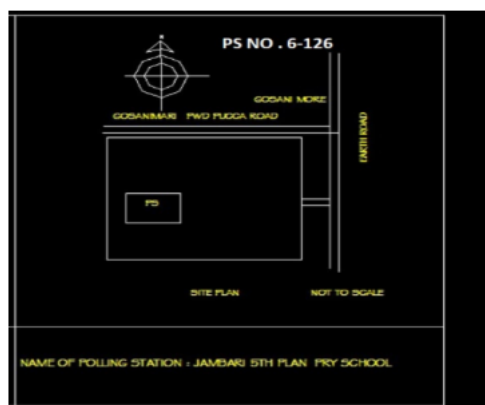

নির্বাচক নিবন্ধন আধিকারিকের স্বাক্ষর

Nazri Naksha

Google Map View

Polling Station Building Front View

Polling Station Front View

Cad View

Key MAP View

1 নাম : মিজা মতিয়ার পিতার নাম: সারেহউদ্দিন বাড়ির নং : n0274 বয়স : 59 লিঙ্গ : পুরুষ	WB/01/006/519452	ফটো উপলব্ধ	2 নাম : প্রজাপতি (সরকার) সেন স্বামীর নাম: রামপ্রসাদ সেন বাড়ির নং : n0264 বয়স : 33 লিঙ্গ : মহিলা	YUG1146067	ফটো উপলব্ধ	3 নাম : বুলি অধিকারী (রায়) স্বামীর নাম: রাজীব অধিকারী বাড়ির নং : n0141 বয়স : 42 লিঙ্গ : মহিলা	KRM2407302	ফটো উপলব্ধ
4 নাম : রাজীব অধিকারী পিতার নাম: সুভাষ অধিকারী বাড়ির নং : n0141 বয়স : 42 লিঙ্গ : পুরুষ	KDC2097038	ফটো উপলব্ধ	5 নাম : সুভাষচন্দ্র অধিকারী পিতার নাম: হরেকৃষ্ণ অধিকারী বাড়ির নং : n0141 বয়স : 76 লিঙ্গ : পুরুষ	WB/01/006/246001	ফটো উপলব্ধ	6 নাম : শোভা অধিকারী স্বামীর নাম: কৃষ্ণ চন্দ্র অধিকারী বাড়ির নং : n0141 বয়স : 65 লিঙ্গ : মহিলা	WB/01/006/246606	ফটো উপলব্ধ
7 নাম : কৃষ্ণ চন্দ্র অধিকারী পিতার নাম: হরে কৃষ্ণ অধিকারী বাড়ির নং : n0141 বয়স : 73 লিঙ্গ : পুরুষ	UGR2524841	ফটো উপলব্ধ	8 নাম : সঞ্জীব অধিকারী পিতার নাম: কৃষ্ণ চন্দ্র অধিকারী বাড়ির নং : n0141 বয়স : 40 লিঙ্গ : পুরুষ	KDC2372688	ফটো উপলব্ধ	9 নাম : লক্ষী অধিকারী স্বামীর নাম: সুভাষচন্দ্র অধিকারী বাড়ির নং : n0141 বয়স : 63 লিঙ্গ : মহিলা	WB/01/006/246603	ফটো উপলব্ধ
10 নাম : সোমা ধর অধিকারী স্বামীর নাম: সঞ্জীব অধিকারী বাড়ির নং : N0141 বয়স : 37 লিঙ্গ : মহিলা	CMC2855815	ফটো উপলব্ধ	11 নাম : তুলি লায়েক পিতার নাম: সুশীল কুমার লায়েক বাড়ির নং : এন00141 বয়স : 37 লিঙ্গ : মহিলা	XFB1156868	ফটো উপলব্ধ	12 নাম : স্বপ্না কর্মকার (সরকার) স্বামীর নাম: পরিতোষ কর্মকার বাড়ির নং : n0016 বয়স : 41 লিঙ্গ : মহিলা	CFC3406071	ফটো উপলব্ধ
13 নাম : পরিতোষ কর্মকার পিতার নাম: হরিপদ কর্মকার বাড়ির নং : n0016 বয়স : 53 লিঙ্গ : পুরুষ	WB/01/006/246522	ফটো উপলব্ধ	14 নাম : ছবি কর্মকার স্বামীর নাম: হরিপদ কর্মকার বাড়ির নং : n0016 বয়স : 69 লিঙ্গ : মহিলা	WB/01/006/246551	ফটো উপলব্ধ	15 নাম : শংকরী কিতনীয়া স্বামীর নাম: নারায়ন কিতনীয়া বাড়ির নং : n0217 বয়স : 43 লিঙ্গ : মহিলা	KDC2097061	ফটো উপলব্ধ
16 নাম : রেখা কিতনীয়া স্বামীর নাম: অজিত কিতনীয়া বাড়ির নং : n0061 বয়স : 56 লিঙ্গ : মহিলা	WB/01/006/246595	ফটো উপলব্ধ	17 নাম : বিশ্বজিৎ কিতনীয়া পিতার নাম: অজিত কিতনীয়া বাড়ির নং : n0061 বয়স : 28 লিঙ্গ : পুরুষ	UGR2175610	ফটো উপলব্ধ	18 নাম : নারায়ন কিতনীয়া পিতার নাম: খোকন কিতনীয়া বাড়ির নং : n0217 বয়স : 56 লিঙ্গ : পুরুষ	WB/01/006/246131	ফটো উপলব্ধ
19 নাম : অজিত কিতনীয়া পিতার নাম: খোকন কিতনীয়া বাড়ির নং : n0061 বয়স : 61 লিঙ্গ : পুরুষ	WB/01/006/246596	ফটো উপলব্ধ	20 নাম : শুরা কিতনীয়া(রায়) স্বামীর নাম: শঙ্কর কিতনীয়া বাড়ির নং : n0182 বয়স : 37 লিঙ্গ : মহিলা	KDC2732733	ফটো উপলব্ধ	21 নাম : শঙ্কর কিতনীয়া পিতার নাম: উমেশ চন্দ্র কিতনীয়া বাড়ির নং : n0182 বয়স : 41 লিঙ্গ : পুরুষ	KDC2373306	ফটো উপলব্ধ
22 নাম : সীমা বিশ্বাস পিতার নাম: উমেশ কীর্তনীয়া বাড়ির নং : n0182 বয়স : 42 লিঙ্গ : মহিলা	KDC2097079	ফটো উপলব্ধ	23 নাম : শিব কীর্তনীয়া পিতার নাম: উমেশ চন্দ্র কীর্তনীয়া বাড়ির নং : n0182 বয়স : 40 লিঙ্গ : পুরুষ	KDC2373298	ফটো উপলব্ধ	24 নাম : উমেশ চন্দ্র কীর্তনীয়া পিতার নাম: অশ্বিনী কিতনীয়া বাড়ির নং : n0182 বয়স : 71 লিঙ্গ : পুরুষ	UGR2524387	ফটো উপলব্ধ
25 নাম : অনিতা কীর্তনীয়া(দত্ত) স্বামীর নাম: শিব কীর্তনীয়া বাড়ির নং : n0182 বয়স : 36 লিঙ্গ : মহিলা	UGR1505494	ফটো উপলব্ধ	26 নাম : মনোরমা কীর্তনীয়া স্বামীর নাম: উমেশ চন্দ্র কীর্তনীয়া বাড়ির নং : n0182 বয়স : 62 লিঙ্গ : মহিলা	UGR2524593	ফটো উপলব্ধ	27 নাম : মুন্নি খাতুন স্বামীর নাম: সাইফুল আলম বাড়ির নং : n0288 বয়স : 30 লিঙ্গ : মহিলা	UGR1938257	ফটো উপলব্ধ
28 নাম : জয় ঘোষ মায়ের নাম: প্রনতী ঘোষ বাড়ির নং : এন0232 বয়স : 26 লিঙ্গ : পুরুষ	UGR2448769	ফটো উপলব্ধ	29 নাম : নিরঞ্জন ঘোষ পিতার নাম: সুরেন্দ্রনাথ ঘোষ বাড়ির নং : n0133 বয়স : 73 লিঙ্গ : পুরুষ	KDC1894740	ফটো উপলব্ধ	30 নাম : শুভ ঘোষ পিতার নাম: দুলাল ঘোষ বাড়ির নং : n0232 বয়স : 34 লিঙ্গ : মহিলা	UGR1395110	ফটো উপলব্ধ