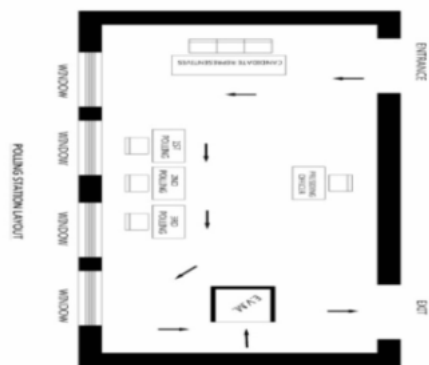

নির্বাচক নিবন্ধন আধিকারিকের স্বাক্ষর

Nazri Naksha

Google Map View

Polling Station Building Front View

Polling Station Front View

Cad View

Key MAP View

1 নাম : কানু চন্দ্র দাস পিতার নাম: সুরেন্দ্র চ দাস বাড়ির নং : n0144 বয়স : 57 লিঙ্গ : পুরুষ	UGR2838035 ফটো উপলব্ধ	2 নাম : সাবিত্রী রানী দাস স্বামীর নাম: জ্যোতিষ দাস বাড়ির নং : n0008 বয়স : 59 লিঙ্গ : মহিলা	UGR2508414 ফটো উপলব্ধ	3 নাম : তাপসী দাস স্বামীর নাম: ধনেশ দাস বাড়ির নং : n0019 বয়স : 36 লিঙ্গ : মহিলা	UGR1580323 ফটো উপলব্ধ
4 নাম : পুষ্পেন দাস পিতার নাম: সুনীল দাস বাড়ির নং : n0140 বয়স : 29 লিঙ্গ : পুরুষ	UGR2344323 ফটো উপলব্ধ	5 নাম : নমিতা দাস স্বামীর নাম: রজনী দাস বাড়ির নং : n0031 বয়স : 61 লিঙ্গ : মহিলা	WB/01/006/021495 ফটো উপলব্ধ	6 নাম : সারথী দাস স্বামীর নাম: যাদব চন্দ্র দাস বাড়ির নং : n0107 বয়স : 41 লিঙ্গ : মহিলা	KDC2555183 ফটো উপলব্ধ
7 নাম : তরনীকান্ত দাস পিতার নাম: ধনীরাম দাস বাড়ির নং : n0055 বয়স : 65 লিঙ্গ : পুরুষ	UGR2908598 ফটো উপলব্ধ	8 নাম : রঞ্জন দাস পিতার নাম: সুবেন দাস বাড়ির নং : এন0000 বয়স : 22 লিঙ্গ : পুরুষ	UGR2982486 ফটো উপলব্ধ	9 নাম : রাণা দাস পিতার নাম: অজিত দাস বাড়ির নং : এন0000 বয়স : 21 লিঙ্গ : পুরুষ	UGR2982494 ফটো উপলব্ধ
10 নাম : দীপ কুমার বর্মণ পিতার নাম: ধরনী বর্মণ বাড়ির নং : n0056 বয়স : 40 লিঙ্গ : পুরুষ	KDC2708832 ফটো উপলব্ধ	11 নাম : নিরোবালা দাস স্বামীর নাম: বিনোদ চন্দ্র দাস বাড়ির নং : n0104 বয়স : 61 লিঙ্গ : মহিলা	UGR2508521 ফটো উপলব্ধ	12 নাম : উকিল দাস পিতার নাম: বিপিন দাস বাড়ির নং : n0165 বয়স : 56 লিঙ্গ : পুরুষ	UGR0048876 ফটো উপলব্ধ
13 নাম : নারায়ন দাস অন্যান্য: বাসন্তী বালা দাস বাড়ির নং : n0130 বয়স : 42 লিঙ্গ : পুরুষ	UGR1837152 ফটো উপলব্ধ	14 নাম : দিলীপ চন্দ্র দাস পিতার নাম: নিরোদ চন্দ্র দাস বাড়ির নং : n0102 বয়স : 43 লিঙ্গ : পুরুষ	KDC2304244 ফটো উপলব্ধ	15 নাম : রাধিকা বর্মণ(দাস) স্বামীর নাম: নিখিল দাস বাড়ির নং : n0118 বয়স : 26 লিঙ্গ : মহিলা	UGR2359719 ফটো উপলব্ধ
16 নাম : শ্যামল দাস পিতার নাম: ক্ষিরোদ চন্দ্র দাস বাড়ির নং : n0101 বয়স : 50 লিঙ্গ : পুরুষ	KDC1614775 ফটো উপলব্ধ	17 নাম : সুমিত্রা দাস স্বামীর নাম: কোকিলেশ্বর দাস বাড়ির নং : n0169 বয়স : 51 লিঙ্গ : মহিলা	UGR0049155 ফটো উপলব্ধ	18 নাম : কোকিলেশ্বর দাস পিতার নাম: বিপিন দাস বাড়ির নং : n0170 বয়স : 64 লিঙ্গ : পুরুষ	UGR0049148 ফটো উপলব্ধ
19 নাম : রবিচন্দ্র দাস পিতার নাম: কাইলো দাস বাড়ির নং : n0023 বয়স : 71 লিঙ্গ : পুরুষ	WB/01/006/021629 ফটো উপলব্ধ	20 নাম : ভূপতি দাস স্বামীর নাম: খগেন দাস বাড়ির নং : n0022 বয়স : 63 লিঙ্গ : মহিলা	WB/01/006/021477 ফটো উপলব্ধ	21 নাম : রাজোবালা দাস স্বামীর নাম: বীরেন দাস বাড়ির নং : n0145 বয়স : 72 লিঙ্গ : মহিলা	WB/01/006/021620 ফটো উপলব্ধ
22 নাম : চকোবালা দাস স্বামীর নাম: জগমোহন দাস বাড়ির নং : n0108 বয়স : 82 লিঙ্গ : মহিলা	WB/01/006/021801 ফটো উপলব্ধ	23 নাম : কাঞ্চন বর্মণ পিতার নাম: প্রফুল্ল বর্মণ বাড়ির নং : n0093 বয়স : 29 লিঙ্গ : পুরুষ	UGR2123024 ফটো উপলব্ধ	24 নাম : মিরি স্বামীর নাম: দুলাল দাস বাড়ির নং : n0106 বয়স : 51 লিঙ্গ : মহিলা	UGR2508190 ফটো উপলব্ধ
25 নাম : খগেন দাস পিতার নাম: ভেল্যা দাস বাড়ির নং : n0022 বয়স : 71 লিঙ্গ : পুরুষ	WB/01/006/021109 ফটো উপলব্ধ	26 নাম : অশোক দাস পিতার নাম: ভেল্যা দাস বাড়ির নং : n0021 বয়স : 81 লিঙ্গ : পুরুষ	WB/01/006/021540 ফটো উপলব্ধ	27 নাম : ধনেশ দাস পিতার নাম: নগেন দাস বাড়ির নং : n0019 বয়স : 37 লিঙ্গ : পুরুষ	UGR0046334 ফটো উপলব্ধ
28 নাম : শ্যামল দাস মায়ের নাম: মালতী রানী দাস বাড়ির নং : n0131 বয়স : 43 লিঙ্গ : পুরুষ	KDC2555126 ফটো উপলব্ধ	29 নাম : মমতা দাস অন্যান্য: লক্ষ্মন চন্দ্র দাস বাড়ির নং : n0130 বয়স : 36 লিঙ্গ : মহিলা	UGR1837145 ফটো উপলব্ধ	30 নাম : রত্নারানী দাস স্বামীর নাম: দীনেশ দাস বাড়ির নং : n0107 বয়স : 53 লিঙ্গ : মহিলা	WB/01/006/021662 ফটো উপলব্ধ