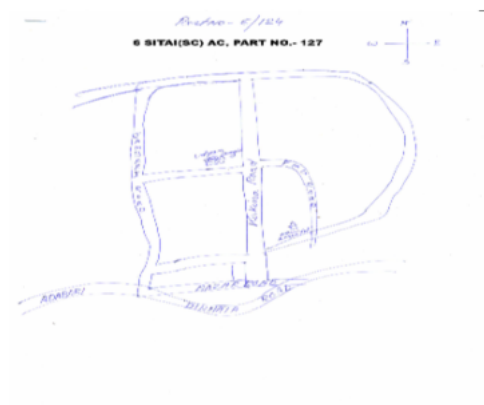

নির্বাচক নিবন্ধন আধিকারিকের স্বাক্ষর

Nazri Naksha

Google Map View

Polling Station Building Front View

Polling Station Front View

Cad View

Key MAP View

1 নাম : অশোকমণি দাস পিতার নাম : সন্তোষমণি দাস বাড়ির নং : n0194 বয়স : 33 লিঙ্গ : পুরুষ	UGR1724871 ফটো উপলব্ধ	2 নাম : সরস্বতী (সুবিন্দাস) ঋষি স্বামীর নাম : বিজয় ঋষি বাড়ির নং : n0194 বয়স : 23 লিঙ্গ : মহিলা	UGR0575142 ফটো উপলব্ধ	3 নাম : বেবী রায় বর্মন স্বামীর নাম : সঞ্জীত বর্মন বাড়ির নং : n0249 বয়স : 38 লিঙ্গ : মহিলা	UGR1724517 ফটো উপলব্ধ
4 নাম : মোনালিসা (রায়) বিশ্বাস স্বামীর নাম : ভজন বিশ্বাস বাড়ির নং : n0248 বয়স : 34 লিঙ্গ : মহিলা	UGR1724467 ফটো উপলব্ধ	5 নাম : পিংকী (রায়) মন্ডল স্বামীর নাম : সঞ্জয় মন্ডল বাড়ির নং : n0244 বয়স : 32 লিঙ্গ : মহিলা	UGR1724343 ফটো উপলব্ধ	6 নাম : মনিকা অধিকারী পিতার নাম : উপেন্দ্র নাথ অধিকারী বাড়ির নং : n0106 বয়স : 37 লিঙ্গ : মহিলা	KDC2822393 ফটো উপলব্ধ
7 নাম : হেমেন্দ্র নাথ অধিকারী পিতার নাম : উপেন্দ্র নাথ অধিকারী বাড়ির নং : n0106 বয়স : 31 লিঙ্গ : পুরুষ	UGR1724673 ফটো উপলব্ধ	8 নাম : উপেন্দ্র নাথ অধিকারী পিতার নাম : ধর্জেন্দ্র নাথ অধিকারী বাড়ির নং : n0106 বয়স : 71 লিঙ্গ : পুরুষ	WB/01/006/252026 ফটো উপলব্ধ	9 নাম : ধৃতি অধিকারী পিতার নাম : গোবিন্দ অধিকারী বাড়ির নং : এন000 বয়স : 21 লিঙ্গ : মহিলা	UGR2925808 ফটো উপলব্ধ
10 নাম : জ্যোৎস্না অধিকারী স্বামীর নাম : উপেন্দ্রনাথ অধিকারী বাড়ির নং : n0106 বয়স : 57 লিঙ্গ : মহিলা	WB/01/006/252007 ফটো উপলব্ধ	11 নাম : দীপা অধিকারী স্বামীর নাম : ফনীভূষণ অধিকারী বাড়ির নং : n0095 বয়স : 68 লিঙ্গ : মহিলা	WB/01/006/252010 ফটো উপলব্ধ	12 নাম : গোবিন্দ অধিকারী পিতার নাম : বীরেন্দ্র অধিকারী বাড়ির নং : n0104 বয়স : 55 লিঙ্গ : পুরুষ	WB/01/006/252355 ফটো উপলব্ধ
13 নাম : কৃষ্ণকান্ত অধিকারী পিতার নাম : ফনীভূষণ অধিকারী বাড়ির নং : n0095 বয়স : 54 লিঙ্গ : পুরুষ	UGR3002201 ফটো উপলব্ধ	14 নাম : পাপিয়া অধিকারী (লায়েক) স্বামীর নাম : গোবিন্দ অধিকারী বাড়ির নং : n0104 বয়স : 44 লিঙ্গ : মহিলা	KDC2374510 ফটো উপলব্ধ	15 নাম : অনুপমা পাটোয়ারী অধিকারী স্বামীর নাম : কৃষ্ণকান্ত অধিকারী বাড়ির নং : n0095 বয়স : 53 লিঙ্গ : মহিলা	UGR2525046 ফটো উপলব্ধ
16 নাম : মনিবালা অধিকারী স্বামীর নাম : পবিত্র অধিকারী বাড়ির নং : n0200 বয়স : 51 লিঙ্গ : মহিলা	WB/01/006/297692 ফটো উপলব্ধ	17 নাম : রিজো আনাম পারভীন আনসারী পিতার নাম : ফহিম আনসারী বাড়ির নং : n0077 বয়স : 29 লিঙ্গ : মহিলা	UGR2037182 ফটো উপলব্ধ	18 নাম : মোজাহিদুল ইসলাম আনসারী পিতার নাম : সলিম আনসারী বাড়ির নং : n0077 বয়স : 29 লিঙ্গ : পুরুষ	UGR2037133 ফটো উপলব্ধ
19 নাম : তাবাসুম আনসারি স্বামীর নাম : মো ফহিম আনসারি বাড়ির নং : n0077 বয়স : 53 লিঙ্গ : মহিলা	UGR2525020 ফটো উপলব্ধ	20 নাম : মোজাহিদা পারভীন আনসারী পিতার নাম : মহম্মাদ সলিম আনসারী বাড়ির নং : N00 বয়স : 24 লিঙ্গ : মহিলা	UGR2693810 ফটো উপলব্ধ	21 নাম : সীমা পারভীন আনসারী পিতার নাম : ফহিম আনসারী বাড়ির নং : n0077 বয়স : 29 লিঙ্গ : মহিলা	UGR2037158 ফটো উপলব্ধ
22 নাম : তরল্লম আনসারী পিতার নাম : ফহিম আনসারী বাড়ির নং : এন0077 বয়স : 25 লিঙ্গ : মহিলা	UGR2450112 ফটো উপলব্ধ	23 নাম : মোঃ সলিম আনসারী পিতার নাম : আব্দুল হাকিম আনসারী বাড়ির নং : n0077 বয়স : 63 লিঙ্গ : পুরুষ	WB/01/006/252271 ফটো উপলব্ধ	24 নাম : মোঃ ফহিম আনসারি পিতার নাম : সলিম আনসারি বাড়ির নং : n0077 বয়স : 64 লিঙ্গ : পুরুষ	WB/01/006/252210 ফটো উপলব্ধ
25 নাম : নিকহত পারভীন আনসারী পিতার নাম : মঃ ফহিম আনসারী বাড়ির নং : n0077 বয়স : 32 লিঙ্গ : মহিলা	UGR1724483 ফটো উপলব্ধ	26 নাম : কওসর জাহান আনসারী স্বামীর নাম : মোহম্মাদ সলিম আনসারী বাড়ির নং : n0077 বয়স : 48 লিঙ্গ : মহিলা	KDC2672376 ফটো উপলব্ধ	27 নাম : নিউটন দাস পিতার নাম : মঙ্গলা দাস বাড়ির নং : n0058 বয়স : 34 লিঙ্গ : পুরুষ	UGR1614098 ফটো উপলব্ধ
28 নাম : সরোবালা ঋষি স্বামীর নাম : মংলা ঋষি বাড়ির নং : n0058 বয়স : 58 লিঙ্গ : মহিলা	WB/01/006/252226 ফটো উপলব্ধ	29 নাম : শান্তি ঋষি পিতার নাম : মানিক ঋষি বাড়ির নং : n0056 বয়স : 27 লিঙ্গ : মহিলা	UGR2308260 ফটো উপলব্ধ	30 নাম : সবিতা ঋষি পিতার নাম : গোপাল চন্দ্র ঋষি বাড়ির নং : n0054 বয়স : 34 লিঙ্গ : মহিলা	UGR1396282 ফটো উপলব্ধ