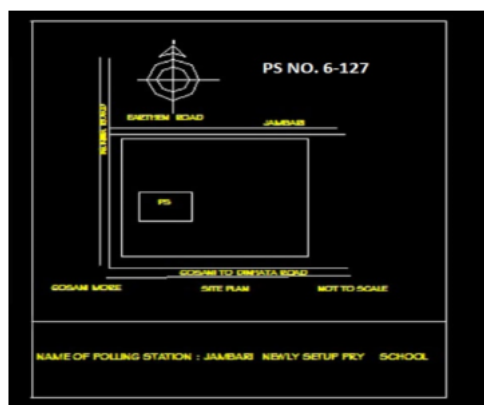

নির্বাচক নিবন্ধন আধিকারিকের স্বাক্ষর

Nazri Naksha

Google Map View

Polling Station Building Front View

Polling Station Front View

Cad View

Key MAP View

1 নাম : অশোকমণি দাস পিতার নাম : সন্তোষমণি দাস বাড়ির নং : n0194 বয়স : 33 লিঙ্গ : পুরুষ	UGR1724871 ফটো উপলব্ধ	2 নাম : সরস্বতী (সুবিন্দাস) ঋষি স্বামীর নাম : বিজয় ঋষি বাড়ির নং : n0194 বয়স : 23 লিঙ্গ : মহিলা	UGR0575142 ফটো উপলব্ধ	3 নাম : বেবী রায় বর্মন স্বামীর নাম : সঞ্জীত বর্মন বাড়ির নং : n0249 বয়স : 38 লিঙ্গ : মহিলা	UGR1724517 ফটো উপলব্ধ
4 নাম : মোনালিসা (রায়) বিশ্বাস স্বামীর নাম : ভজন বিশ্বাস বাড়ির নং : n0248 বয়স : 34 লিঙ্গ : মহিলা	UGR1724467 ফটো উপলব্ধ	5 নাম : পিংকী (রায়) মন্ডল স্বামীর নাম : সঞ্জয় মন্ডল বাড়ির নং : n0244 বয়স : 32 লিঙ্গ : মহিলা	UGR1724343 ফটো উপলব্ধ	6 নাম : মনিকা অধিকারী পিতার নাম : উপেন্দ্র নাথ অধিকারী বাড়ির নং : n0106 বয়স : 37 লিঙ্গ : মহিলা	KDC2822393 ফটো উপলব্ধ
7 নাম : হেমেন্দ্র নাথ অধিকারী পিতার নাম : উপেন্দ্র নাথ অধিকারী বাড়ির নং : n0106 বয়স : 31 লিঙ্গ : পুরুষ	UGR1724673 ফটো উপলব্ধ	8 নাম : উপেন্দ্র নাথ অধিকারী পিতার নাম : ধর্জেন্দ্র নাথ অধিকারী বাড়ির নং : n0106 বয়স : 71 লিঙ্গ : পুরুষ	WB/01/006/252026 ফটো উপলব্ধ	9 নাম : ধৃতি অধিকারী পিতার নাম : গোবিন্দ অধিকারী বাড়ির নং : এন000 বয়স : 21 লিঙ্গ : মহিলা	UGR2925808 ফটো উপলব্ধ
10 নাম : জ্যোৎস্না অধিকারী স্বামীর নাম : উপেন্দ্রনাথ অধিকারী বাড়ির নং : n0106 বয়স : 57 লিঙ্গ : মহিলা	WB/01/006/252007 ফটো উপলব্ধ	11 নাম : দীপা অধিকারী স্বামীর নাম : ফনীভূষণ অধিকারী বাড়ির নং : n0095 বয়স : 68 লিঙ্গ : মহিলা	WB/01/006/252010 ফটো উপলব্ধ	12 নাম : গোবিন্দ অধিকারী পিতার নাম : বীরেন্দ্র অধিকারী বাড়ির নং : n0104 বয়স : 55 লিঙ্গ : পুরুষ	WB/01/006/252355 ফটো উপলব্ধ
13 নাম : কৃষ্ণকান্ত অধিকারী পিতার নাম : ফনীভূষণ অধিকারী বাড়ির নং : n0095 বয়স : 54 লিঙ্গ : পুরুষ	UGR3002201 ফটো উপলব্ধ	14 নাম : পাপিয়া অধিকারী (লায়েক) স্বামীর নাম : গোবিন্দ অধিকারী বাড়ির নং : n0104 বয়স : 44 লিঙ্গ : মহিলা	KDC2374510 ফটো উপলব্ধ	15 নাম : অনুপমা পাটোয়ারী অধিকারী স্বামীর নাম : কৃষ্ণকান্ত অধিকারী বাড়ির নং : n0095 বয়স : 53 লিঙ্গ : মহিলা	UGR2525046 ফটো উপলব্ধ
16 নাম : মনিবালা অধিকারী স্বামীর নাম : পবিত্র অধিকারী বাড়ির নং : n0200 বয়স : 51 লিঙ্গ : মহিলা	WB/01/006/297692 ফটো উপলব্ধ	17 নাম : রিজো আনাম পারভীন আনসারী পিতার নাম : ফহিম আনসারী বাড়ির নং : n0077 বয়স : 29 লিঙ্গ : মহিলা	UGR2037182 ফটো উপলব্ধ	18 নাম : মোজাহিদুল ইসলাম আনসারী পিতার নাম : সলিম আনসারী বাড়ির নং : n0077 বয়স : 29 লিঙ্গ : পুরুষ	UGR2037133 ফটো উপলব্ধ
19 নাম : তাবাসুম আনসারি স্বামীর নাম : মো ফহিম আনসারি বাড়ির নং : n0077 বয়স : 53 লিঙ্গ : মহিলা	UGR2525020 ফটো উপলব্ধ	20 নাম : মোজাহিদা পারভীন আনসারী পিতার নাম : মহম্মাদ সলিম আনসারী বাড়ির নং : N00 বয়স : 24 লিঙ্গ : মহিলা	UGR2693810 ফটো উপলব্ধ	21 নাম : সীমা পারভীন আনসারী পিতার নাম : ফহিম আনসারী বাড়ির নং : n0077 বয়স : 29 লিঙ্গ : মহিলা	UGR2037158 ফটো উপলব্ধ
22 নাম : তরল্লম আনসারী পিতার নাম : ফহিম আনসারী বাড়ির নং : এন0077 বয়স : 25 লিঙ্গ : মহিলা	UGR2450112 ফটো উপলব্ধ	23 নাম : মোঃ সলিম আনসারী পিতার নাম : আব্দুল হাকিম আনসারী বাড়ির নং : n0077 বয়স : 63 লিঙ্গ : পুরুষ	WB/01/006/252271 ফটো উপলব্ধ	24 নাম : মোঃ ফহিম আনসারি পিতার নাম : সলিম আনসারি বাড়ির নং : n0077 বয়স : 64 লিঙ্গ : পুরুষ	WB/01/006/252210 ফটো উপলব্ধ
25 নাম : নিকহত পারভীন আনসারী পিতার নাম : মঃ ফহিম আনসারী বাড়ির নং : n0077 বয়স : 32 লিঙ্গ : মহিলা	UGR1724483 ফটো উপলব্ধ	26 নাম : কওসর জাহান আনসারী স্বামীর নাম : মোহম্মাদ সলিম আনসারী বাড়ির নং : n0077 বয়স : 48 লিঙ্গ : মহিলা	KDC2672376 ফটো উপলব্ধ	27 নাম : নিউটন দাস পিতার নাম : মঙ্গলা দাস বাড়ির নং : n0058 বয়স : 34 লিঙ্গ : পুরুষ	UGR1614098 ফটো উপলব্ধ
28 নাম : সরোবালা ঋষি স্বামীর নাম : মংলা ঋষি বাড়ির নং : n0058 বয়স : 58 লিঙ্গ : মহিলা	WB/01/006/252226 ফটো উপলব্ধ	29 নাম : শান্তি ঋষি পিতার নাম : মানিক ঋষি বাড়ির নং : n0056 বয়স : 27 লিঙ্গ : মহিলা	UGR2308260 ফটো উপলব্ধ	30 নাম : সবিতা ঋষি পিতার নাম : গোপাল চন্দ্র ঋষি বাড়ির নং : n0054 বয়স : 34 লিঙ্গ : মহিলা	UGR1396282 ফটো উপলব্ধ