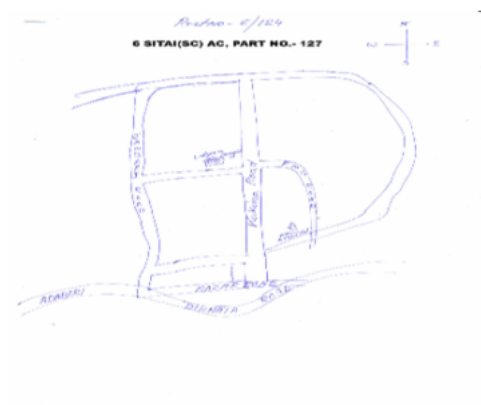

নির্বাচক নিবন্ধন আধিকারিকের স্বাক্ষর

Nazri Naksha

Google Map View

Polling Station Building Front View

Polling Station Front View

Cad View

Key MAP View

1 নাম : অশোকমণি দাস পিতার নাম : সন্তোষমণি দাস বাড়ির নং : n0194 বয়স : 33 লিঙ্গ : পুরুষ	UGR1724871 ফটো উপলব্ধ	2 নাম : সরস্বতী (সুবিন্দাস) ঋষি স্বামীর নাম : বিজয় ঋষি বাড়ির নং : n0194 বয়স : 23 লিঙ্গ : মহিলা	UGR0575142 ফটো উপলব্ধ	3 নাম : বেবী রায় বর্মন স্বামীর নাম : সঞ্জীত বর্মন বাড়ির নং : n0249 বয়স : 38 লিঙ্গ : মহিলা	UGR1724517 ফটো উপলব্ধ
4 নাম : মোনালিসা (রায়) বিশ্বাস স্বামীর নাম : ভজন বিশ্বাস বাড়ির নং : n0248 বয়স : 34 লিঙ্গ : মহিলা	UGR1724467 ফটো উপলব্ধ	5 নাম : পিংকী (রায়) মন্ডল স্বামীর নাম : সঞ্জয় মন্ডল বাড়ির নং : n0244 বয়স : 32 লিঙ্গ : মহিলা	UGR1724343 ফটো উপলব্ধ	6 নাম : মনিকা অধিকারী পিতার নাম : উপেন্দ্র নাথ অধিকারী বাড়ির নং : n0106 বয়স : 37 লিঙ্গ : মহিলা	KDC2822393 ফটো উপলব্ধ
7 নাম : হেমেন্দ্র নাথ অধিকারী পিতার নাম : উপেন্দ্র নাথ অধিকারী বাড়ির নং : n0106 বয়স : 31 লিঙ্গ : পুরুষ	UGR1724673 ফটো উপলব্ধ	8 নাম : উপেন্দ্র নাথ অধিকারী পিতার নাম : ধর্জেন্দ্র নাথ অধিকারী বাড়ির নং : n0106 বয়স : 71 লিঙ্গ : পুরুষ	WB/01/006/252026 ফটো উপলব্ধ	9 নাম : ধৃতি অধিকারী পিতার নাম : গোবিন্দ অধিকারী বাড়ির নং : এন000 বয়স : 21 লিঙ্গ : মহিলা	UGR2925808 ফটো উপলব্ধ
10 নাম : জ্যোৎস্না অধিকারী স্বামীর নাম : উপেন্দ্রনাথ অধিকারী বাড়ির নং : n0106 বয়স : 57 লিঙ্গ : মহিলা	WB/01/006/252007 ফটো উপলব্ধ	11 নাম : দীপা অধিকারী স্বামীর নাম : ফনীভূষণ অধিকারী বাড়ির নং : n0095 বয়স : 68 লিঙ্গ : মহিলা	WB/01/006/252010 ফটো উপলব্ধ	12 নাম : গোবিন্দ অধিকারী পিতার নাম : বীরেন্দ্র অধিকারী বাড়ির নং : n0104 বয়স : 55 লিঙ্গ : পুরুষ	WB/01/006/252355 ফটো উপলব্ধ
13 নাম : কৃষ্ণকান্ত অধিকারী পিতার নাম : ফনীভূষণ অধিকারী বাড়ির নং : n0095 বয়স : 54 লিঙ্গ : পুরুষ	UGR3002201 ফটো উপলব্ধ	14 নাম : পাপিয়া অধিকারী (লায়েক) স্বামীর নাম : গোবিন্দ অধিকারী বাড়ির নং : n0104 বয়স : 44 লিঙ্গ : মহিলা	KDC2374510 ফটো উপলব্ধ	15 নাম : অনুপমা পাটোয়ারী অধিকারী স্বামীর নাম : কৃষ্ণকান্ত অধিকারী বাড়ির নং : n0095 বয়স : 53 লিঙ্গ : মহিলা	UGR2525046 ফটো উপলব্ধ
16 নাম : মনিবালা অধিকারী স্বামীর নাম : পবিত্র অধিকারী বাড়ির নং : n0200 বয়স : 51 লিঙ্গ : মহিলা	WB/01/006/297692 ফটো উপলব্ধ	17 নাম : রিজো আনাম পারভীন আনসারী পিতার নাম : ফহিম আনসারী বাড়ির নং : n0077 বয়স : 29 লিঙ্গ : মহিলা	UGR2037182 ফটো উপলব্ধ	18 নাম : মোজাহিদুল ইসলাম আনসারী পিতার নাম : সলিম আনসারী বাড়ির নং : n0077 বয়স : 29 লিঙ্গ : পুরুষ	UGR2037133 ফটো উপলব্ধ
19 নাম : তাবাসুম আনসারি স্বামীর নাম : মো ফহিম আনসারি বাড়ির নং : n0077 বয়স : 53 লিঙ্গ : মহিলা	UGR2525020 ফটো উপলব্ধ	20 নাম : মোজাহিদা পারভীন আনসারী পিতার নাম : মহম্মাদ সলিম আনসারী বাড়ির নং : N00 বয়স : 24 লিঙ্গ : মহিলা	UGR2693810 ফটো উপলব্ধ	21 নাম : সীমা পারভীন আনসারী পিতার নাম : ফহিম আনসারী বাড়ির নং : n0077 বয়স : 29 লিঙ্গ : মহিলা	UGR2037158 ফটো উপলব্ধ
22 নাম : তরল্লম আনসারী পিতার নাম : ফহিম আনসারী বাড়ির নং : এন0077 বয়স : 25 লিঙ্গ : মহিলা	UGR2450112 ফটো উপলব্ধ	23 নাম : মোঃ সলিম আনসারী পিতার নাম : আব্দুল হাকিম আনসারী বাড়ির নং : n0077 বয়স : 63 লিঙ্গ : পুরুষ	WB/01/006/252271 ফটো উপলব্ধ	24 নাম : মোঃ ফহিম আনসারি পিতার নাম : সলিম আনসারি বাড়ির নং : n0077 বয়স : 64 লিঙ্গ : পুরুষ	WB/01/006/252210 ফটো উপলব্ধ
25 নাম : নিকহত পারভীন আনসারী পিতার নাম : মঃ ফহিম আনসারী বাড়ির নং : n0077 বয়স : 32 লিঙ্গ : মহিলা	UGR1724483 ফটো উপলব্ধ	26 নাম : কওসর জাহান আনসারী স্বামীর নাম : মোহম্মাদ সলিম আনসারী বাড়ির নং : n0077 বয়স : 48 লিঙ্গ : মহিলা	KDC2672376 ফটো উপলব্ধ	27 নাম : নিউটন দাস পিতার নাম : মঙ্গলা দাস বাড়ির নং : n0058 বয়স : 34 লিঙ্গ : পুরুষ	UGR1614098 ফটো উপলব্ধ
28 নাম : সরোবালা ঋষি স্বামীর নাম : মংলা ঋষি বাড়ির নং : n0058 বয়স : 58 লিঙ্গ : মহিলা	WB/01/006/252226 ফটো উপলব্ধ	29 নাম : শান্তি ঋষি পিতার নাম : মানিক ঋষি বাড়ির নং : n0056 বয়স : 27 লিঙ্গ : মহিলা	UGR2308260 ফটো উপলব্ধ	30 নাম : সবিতা ঋষি পিতার নাম : গোপাল চন্দ্র ঋষি বাড়ির নং : n0054 বয়স : 34 লিঙ্গ : মহিলা	UGR1396282 ফটো উপলব্ধ