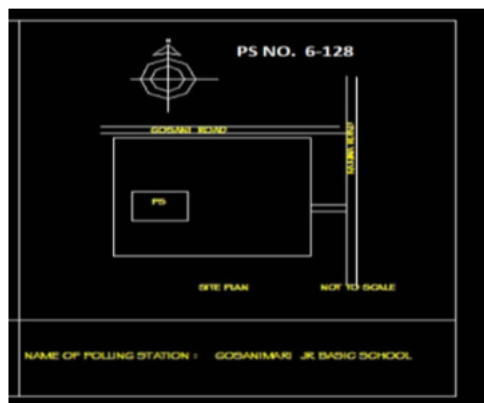

নির্বাচক নিবন্ধন আধিকারিকের স্বাক্ষর

Nazri Naksha

Google Map View

Polling Station Building Front View

Polling Station Front View

Cad View

Key MAP View

1 নাম : মীনা খাতুন স্বামীর নাম: রসিদ আলম বাড়ির নং : এন0143 বয়স : 23 লিঙ্গ : মহিলা	UGR2926152 ফটো উপলব্ধ	2 নাম : আসিদা খাতুন বিবি স্বামীর নাম: রবিউল ইসলাম বাড়ির নং : N0149 বয়স : 30 লিঙ্গ : মহিলা	UGR2696318 ফটো উপলব্ধ	3 নাম : রফিকুল ইসলাম পিতার নাম: আবেদ আলী বাড়ির নং : n0143 বয়স : 62 লিঙ্গ : পুরুষ	UGR2695039 ফটো উপলব্ধ
4 নাম : রহিলা বিবি স্বামীর নাম: রপিকুল মিঞা বাড়ির নং : n0143 বয়স : 53 লিঙ্গ : মহিলা	WB/01/006/255414 ফটো উপলব্ধ	5 নাম : রসিদ আলম পিতার নাম: রফিকুল ইসলাম বাড়ির নং : n0143 বয়স : 32 লিঙ্গ : পুরুষ	UGR1614049 ফটো উপলব্ধ	6 নাম : রবিউল ইসলাম পিতার নাম: রফিকুল মিঞা বাড়ির নং : n0143 বয়স : 36 লিঙ্গ : পুরুষ	UGR1395631 ফটো উপলব্ধ
7 নাম : অনিমা পাল স্বামীর নাম: দিলীপ কুমার পাল বাড়ির নং : n0072 বয়স : 55 লিঙ্গ : মহিলা	WB/01/006/255441 ফটো উপলব্ধ	8 নাম : ইমন পাল পিতার নাম: দিলীপ কুমার পাল বাড়ির নং : এন0072 বয়স : 23 লিঙ্গ : পুরুষ	UGR2755981 ফটো উপলব্ধ	9 নাম : দিলীপ কুমার পাল পিতার নাম: মহাদেব পাল বাড়ির নং : n0072 বয়স : 60 লিঙ্গ : পুরুষ	UGR2528206 ফটো উপলব্ধ
10 নাম : সন্টু কর্মকার পিতার নাম: প্রানকৃষ্ণ কর্মকার বাড়ির নং : n0165 বয়স : 35 লিঙ্গ : পুরুষ	UGR1614080 ফটো উপলব্ধ	11 নাম : প্রানকৃষ্ণ কর্মকার পিতার নাম: নিরেশ কর্মকার বাড়ির নং : n0165 বয়স : 70 লিঙ্গ : পুরুষ	WB/01/006/255259 ফটো উপলব্ধ	12 নাম : সত্যজিৎ কর্মকার পিতার নাম: গৌরাজ কর্মকার বাড়ির নং : এন0166 বয়স : 25 লিঙ্গ : পুরুষ	UGR2450369 ফটো উপলব্ধ
13 নাম : শুভজিৎ কর্মকার পিতার নাম: গৌরাজ কর্মকার বাড়ির নং : এন0166 বয়স : 23 লিঙ্গ : পুরুষ	UGR2755973 ফটো উপলব্ধ	14 নাম : বর্নানারানী কর্মকার স্বামীর নাম: গৌরাজ কর্মকার বাড়ির নং : n0166 বয়স : 46 লিঙ্গ : মহিলা	WB/03/021/870325 ফটো উপলব্ধ	15 নাম : কম্পনা কর্মকার রায় পিতার নাম: বিনোদ রায় বাড়ির নং : n0265 বয়স : 30 লিঙ্গ : মহিলা	UGR1927227 ফটো উপলব্ধ
16 নাম : শংকরী কিতনীয়া (সরকার) স্বামীর নাম: কার্তিক কিতনীয়া বাড়ির নং : n0018 বয়স : 30 লিঙ্গ : মহিলা	UGR2037646 ফটো উপলব্ধ	17 নাম : স্বপন কিতনীয়া পিতার নাম: মোহন্ত কিতনীয়া বাড়ির নং : n0018 বয়স : 57 লিঙ্গ : পুরুষ	WB/01/006/255433 ফটো উপলব্ধ	18 নাম : মিঠুন কিতনীয়া পিতার নাম: কানু কিতনীয়া বাড়ির নং : n0017 বয়স : 34 লিঙ্গ : পুরুষ	UGR2176337 ফটো উপলব্ধ
19 নাম : আরতী কিতনীয়া স্বামীর নাম: স্বপন কিতনীয়া বাড়ির নং : n0018 বয়স : 53 লিঙ্গ : মহিলা	WB/01/006/255306 ফটো উপলব্ধ	20 নাম : কার্তিক কিতনীয়া পিতার নাম: স্বপন কিতনীয়া বাড়ির নং : n0018 বয়স : 43 লিঙ্গ : পুরুষ	KDC2734267 ফটো উপলব্ধ	21 নাম : শিউলী রায় গোয়ালা মায়ের নাম: মালতী গোয়ালা বাড়ির নং : n0057 বয়স : 40 লিঙ্গ : মহিলা	KDC2581783 ফটো উপলব্ধ
22 নাম : রাজু গোয়ালা মায়ের নাম: মালতী গোয়ালা বাড়ির নং : n0057 বয়স : 43 লিঙ্গ : পুরুষ	KDC2101111 ফটো উপলব্ধ	23 নাম : মালতী গোয়ালা স্বামীর নাম: শিবপুজন গোয়ালা বাড়ির নং : n0057 বয়স : 65 লিঙ্গ : মহিলা	UGR1725688 ফটো উপলব্ধ	24 নাম : পুষ্পালা গোস্বামী স্বামীর নাম: জগদীশ গোস্বামী বাড়ির নং : n0219 বয়স : 65 লিঙ্গ : মহিলা	KDC2854826 ফটো উপলব্ধ
25 নাম : প্রিয়া ঘোষ সরকার স্বামীর নাম: অভিজিৎ সরকার বাড়ির নং : n0238 বয়স : 32 লিঙ্গ : মহিলা	UGR2176162 ফটো উপলব্ধ	26 নাম : সুবির ঘোষ পিতার নাম: জবা ঘোষ বাড়ির নং : n0233 বয়স : 37 লিঙ্গ : পুরুষ	UGR2037752 ফটো উপলব্ধ	27 নাম : দিলীপ ঘোষ পিতার নাম: বাদল ঘোষ বাড়ির নং : n0174 বয়স : 35 লিঙ্গ : পুরুষ	UGR1614163 ফটো উপলব্ধ
28 নাম : পিংকি ঘোষ স্বামীর নাম: বিকাশ ঘোষ বাড়ির নং : n0218 বয়স : 32 লিঙ্গ : মহিলা	UGR1725563 ফটো উপলব্ধ	29 নাম : সুজাতা ঘোষ স্বামীর নাম: হাগার ঘোষ বাড়ির নং : n0218 বয়স : 28 লিঙ্গ : মহিলা	UGR2176071 ফটো উপলব্ধ	30 নাম : বিশুজিৎ ঘোষ পিতার নাম: সুধেন ঘোষ বাড়ির নং : n0048 বয়স : 37 লিঙ্গ : পুরুষ	UGR1505627 ফটো উপলব্ধ