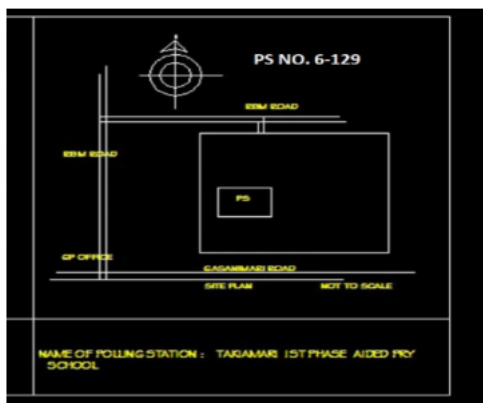

নির্বাচক নিবন্ধন আধিকারিকের স্বাক্ষর

Nazri Naksha

Google Map View

Polling Station Building Front View

Polling Station Front View

Cad View

Key MAP View

1 নাম : পৌরি (দাস) সরকার স্বামীর নাম: কার্তিক চন্দ্র সরকার বাড়ির নং : n0248 বয়স : 36 লিঙ্গ : মহিলা	UGR1350156 ফটো উপলব্ধ	2 নাম : ময়না (রায়)সরকার স্বামীর নাম: প্রভাত চন্দ্র সরকার বাড়ির নং : n0264 বয়স : 36 লিঙ্গ : মহিলা	UGR1505080 ফটো উপলব্ধ	3 নাম : বাসনা (সরকার)মন্ডল স্বামীর নাম: মুকুল মন্ডল বাড়ির নং : এন00 বয়স : 33 লিঙ্গ : মহিলা	UGR2135390 ফটো উপলব্ধ
4 নাম : মিঠুন সরকার পিতার নাম: ভুবন সরকার বাড়ির নং : n0158 বয়স : 36 লিঙ্গ : পুরুষ	UGR1316249 ফটো উপলব্ধ	5 নাম : মায়ী কর স্বামীর নাম: সুশান্ত কর বাড়ির নং : n0158 বয়স : 51 লিঙ্গ : মহিলা	WB/01/006/243031 ফটো উপলব্ধ	6 নাম : জয়ন্ত বর্মণ পিতার নাম: ধীরেন বর্মণ বাড়ির নং : n0158 বয়স : 37 লিঙ্গ : পুরুষ	UGR1350388 ফটো উপলব্ধ
7 নাম : বিশ্বনাথ কর পিতার নাম: অনন্ত কর বাড়ির নং : n0158 বয়স : 69 লিঙ্গ : পুরুষ	WB/01/006/243095 ফটো উপলব্ধ	8 নাম : রেশমি বিশ্বাস কর স্বামীর নাম: বিনয় কর বাড়ির নং : এন0158 বয়স : 26 লিঙ্গ : মহিলা	UGR2451359 ফটো উপলব্ধ	9 নাম : সুরজিৎ কর পিতার নাম: সুশান্ত কর বাড়ির নং : n0158 বয়স : 30 লিঙ্গ : পুরুষ	UGR2176600 ফটো উপলব্ধ
10 নাম : বিপুল কর পিতার নাম: সুশান্ত কর বাড়ির নং : N0158 বয়স : 25 লিঙ্গ : পুরুষ	UGR2696862 ফটো উপলব্ধ	11 নাম : বিজয় কর পিতার নাম: বিশ্বনাথ কর বাড়ির নং : n0158 বয়স : 41 লিঙ্গ : পুরুষ	UGR1725928 ফটো উপলব্ধ	12 নাম : রীতা কর স্বামীর নাম: বিশ্বনাথ কর বাড়ির নং : n0158 বয়স : 57 লিঙ্গ : মহিলা	WB/01/006/243033 ফটো উপলব্ধ
13 নাম : বিমান কর পিতার নাম: বিশ্বনাথ কর বাড়ির নং : n0158 বয়স : 32 লিঙ্গ : পুরুষ	UGR1725829 ফটো উপলব্ধ	14 নাম : বিনয় কর পিতার নাম: বিশ্বনাথ কর বাড়ির নং : n0158 বয়স : 36 লিঙ্গ : পুরুষ	KDC2821882 ফটো উপলব্ধ	15 নাম : সুশান্ত কর পিতার নাম: অনন্ত কর বাড়ির নং : n0158 বয়স : 56 লিঙ্গ : পুরুষ	WB/01/006/243093 ফটো উপলব্ধ
16 নাম : রাধি বর্মণ স্বামীর নাম: জয়ন্ত বর্মণ বাড়ির নং : টাকিমারী বয়স : 25 লিঙ্গ : মহিলা	UGR3033446 ফটো উপলব্ধ	17 নাম : প্রদীপ কীর্তনীয়া পিতার নাম: বিরেন্দ্র নাথ কীর্তনীয়া বাড়ির নং : n0159 বয়স : 41 লিঙ্গ : পুরুষ	KDC2580363 ফটো উপলব্ধ	18 নাম : চৈতন্য কীর্তনীয়া পিতার নাম: শীতল কীর্তনীয়া বাড়ির নং : এন0361 বয়স : 25 লিঙ্গ : পুরুষ	UGR2756161 ফটো উপলব্ধ
19 নাম : মুকুল কীর্তনীয়া পিতার নাম: মৃত বিরেন্দ্র নাথ কীর্তনীয়া বাড়ির নং : n0159 বয়স : 53 লিঙ্গ : পুরুষ	UGR2528941 ফটো উপলব্ধ	20 নাম : নির্মল কীর্তনীয়া পিতার নাম: নিতাই কীর্তনীয়া বাড়ির নং : n0233 বয়স : 54 লিঙ্গ : পুরুষ	KDC0130294 ফটো উপলব্ধ	21 নাম : মন কীর্তনীয়া পিতার নাম: মুকুল কীর্তনীয়া বাড়ির নং : এন0159 বয়স : 22 লিঙ্গ : মহিলা	UGR2850295 ফটো উপলব্ধ
22 নাম : ঝর্ণা কীর্তনীয়া স্বামীর নাম: দীপক কীর্তনীয়া বাড়ির নং : n0159 বয়স : 40 লিঙ্গ : মহিলা	UGR1614544 ফটো উপলব্ধ	23 নাম : ভারতী কীর্তনীয়া স্বামীর নাম: শীতল কীর্তনীয়া বাড়ির নং : n0025 বয়স : 52 লিঙ্গ : মহিলা	WB/01/006/243317 ফটো উপলব্ধ	24 নাম : দীপক কীর্তনীয়া পিতার নাম: বিরেন্দ্রনাথ কীর্তনীয়া বাড়ির নং : n0159 বয়স : 49 লিঙ্গ : পুরুষ	KDC1981331 ফটো উপলব্ধ
25 নাম : শীতল কীর্তনীয়া পিতার নাম: হরলাল কীর্তনীয়া বাড়ির নং : n0025 বয়স : 58 লিঙ্গ : পুরুষ	WB/01/006/243325 ফটো উপলব্ধ	26 নাম : সোমনাথ চক্রবর্তী মায়ের নাম: লক্ষী চক্রবর্তী বাড়ির নং : n0135 বয়স : 32 লিঙ্গ : পুরুষ	UGR1883131 ফটো উপলব্ধ	27 নাম : লক্ষী চক্রবর্তী স্বামীর নাম: আনন্দরঞ্জন চক্রবর্তী বাড়ির নং : n0135 বয়স : 53 লিঙ্গ : মহিলা	KDC1649599 ফটো উপলব্ধ
28 নাম : অনুপম চক্রবর্তী পিতার নাম: আনন্দ রঞ্জন চক্রবর্তী বাড়ির নং : n0135 বয়স : 35 লিঙ্গ : পুরুষ	UGR1397207 ফটো উপলব্ধ	29 নাম : অমর তরফদার পিতার নাম: হাজারী তরফদার বাড়ির নং : n0005 বয়স : 50 লিঙ্গ : পুরুষ	WB/01/006/243162 ফটো উপলব্ধ	30 নাম : সাগরী (মজুমদার)তরফদার স্বামীর নাম: অমর তরফদার বাড়ির নং : n0005 বয়স : 38 লিঙ্গ : মহিলা	KDC2732345 ফটো উপলব্ধ