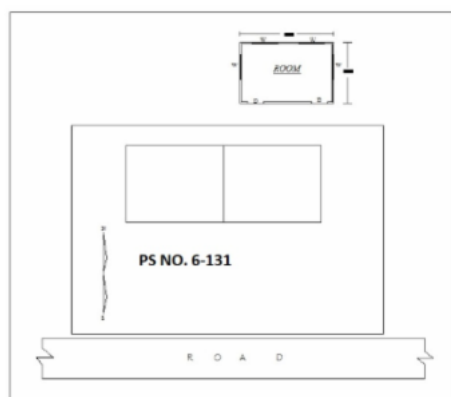

নির্বাচক নিবন্ধন আধিকারিকের স্বাক্ষর

Nazri Naksha

Google Map View

Polling Station Building Front View

Polling Station Front View

Cad View

Key MAP View

|    |                  |                                                                                                    |            |    |                  |                                                                                                  |            |    |                  |                                                                                                          |            |
|----|------------------|----------------------------------------------------------------------------------------------------|------------|----|------------------|--------------------------------------------------------------------------------------------------|------------|----|------------------|----------------------------------------------------------------------------------------------------------|------------|
| 1  | UGR2897239       | নাম : রাসিদা খাতুন<br>স্বামীর নাম: আশরাফুল আলম<br>বাড়ির নং : 128/0484<br>বয়স : 23 লিঙ্গ : মহিলা  | ফটো উপলব্ধ | 2  | UGR1615152       | নাম : মালতী বর্মন<br>স্বামীর নাম: সুদার বর্মন<br>বাড়ির নং : n0156<br>বয়স : 37 লিঙ্গ : মহিলা    | ফটো উপলব্ধ | 3  | UGR2354272       | নাম : আর্জেন আলী<br>পিতার নাম: জহির মিশ্র<br>বাড়ির নং : n0158<br>বয়স : 26 লিঙ্গ : পুরুষ                | ফটো উপলব্ধ |
| 4  | WB/01/006/309149 | নাম : সুনেকা দাস<br>স্বামীর নাম: গোপাল দাস<br>বাড়ির নং : n0113<br>বয়স : 51 লিঙ্গ : মহিলা         | ফটো উপলব্ধ | 5  | KDC2585735       | নাম : গোপাল দাস<br>পিতার নাম: গণেশ দাস<br>বাড়ির নং : n0112<br>বয়স : 50 লিঙ্গ : পুরুষ           | ফটো উপলব্ধ | 6  | UGR2038776       | নাম : জগন্নাথ দাস<br>পিতার নাম: গোপাল দাস<br>বাড়ির নং : n0112<br>বয়স : 29 লিঙ্গ : পুরুষ                | ফটো উপলব্ধ |
| 7  | KDC2393999       | নাম : সুশীলা দাস<br>স্বামীর নাম: উপেন দাস<br>বাড়ির নং : n0115<br>বয়স : 76 লিঙ্গ : মহিলা          | ফটো উপলব্ধ | 8  | WB/01/006/306590 | নাম : সমোময়ী বর্মন<br>স্বামীর নাম: বিপিন বর্মন<br>বাড়ির নং : n0011<br>বয়স : 78 লিঙ্গ : মহিলা  | ফটো উপলব্ধ | 9  | WB/01/006/306647 | নাম : আরতী বর্মন<br>স্বামীর নাম: পুষনাথ বর্মন<br>বাড়ির নং : n0059<br>বয়স : 58 লিঙ্গ : মহিলা            | ফটো উপলব্ধ |
| 10 | UGR1968247       | নাম : অঞ্জনা বর্মন<br>স্বামীর নাম: দীনবন্ধু বর্মন<br>বাড়ির নং : n0011<br>বয়স : 39 লিঙ্গ : মহিলা  | ফটো উপলব্ধ | 11 | WB/01/006/306423 | নাম : হীরেন্দ্র বর্মন<br>পিতার নাম: বিজয় বর্মন<br>বাড়ির নং : n0083<br>বয়স : 66 লিঙ্গ : পুরুষ  | ফটো উপলব্ধ | 12 | UGR1968239       | নাম : পার্বতী বর্মন<br>স্বামীর নাম: হরেন্দ্র বর্মন<br>বাড়ির নং : n0011<br>বয়স : 40 লিঙ্গ : মহিলা       | ফটো উপলব্ধ |
| 13 | WB/01/006/306700 | নাম : ভেলু বর্মন<br>পিতার নাম: বীরেন্দ্র বর্মন<br>বাড়ির নং : n0075<br>বয়স : 58 লিঙ্গ : পুরুষ     | ফটো উপলব্ধ | 14 | UGR1726702       | নাম : মধুসূদন বর্মন<br>পিতার নাম: নোকা বর্মন<br>বাড়ির নং : n0016<br>বয়স : 32 লিঙ্গ : পুরুষ     | ফটো উপলব্ধ | 15 | UGR1883941       | নাম : বিপুল বর্মন<br>পিতার নাম: হীরেন্দ্র বর্মন<br>বাড়ির নং : n0083<br>বয়স : 31 লিঙ্গ : পুরুষ          | ফটো উপলব্ধ |
| 16 | WB/01/006/306524 | নাম : প্রমিলা বর্মন<br>স্বামীর নাম: ভেলু বর্মন<br>বাড়ির নং : n0075<br>বয়স : 49 লিঙ্গ : মহিলা     | ফটো উপলব্ধ | 17 | UGR2177020       | নাম : পিন্টু বর্মন<br>পিতার নাম: ভেলু বর্মন<br>বাড়ির নং : n0075<br>বয়স : 27 লিঙ্গ : পুরুষ      | ফটো উপলব্ধ | 18 | UGR1397397       | নাম : বিষ্ণু বর্মন<br>পিতার নাম: নোকোরাম বর্মন<br>বাড়ির নং : n0016<br>বয়স : 36 লিঙ্গ : পুরুষ           | ফটো উপলব্ধ |
| 19 | UGR3098308       | নাম : নোকা বর্মন<br>পিতার নাম: মহানন্দ বর্মন<br>বাড়ির নং : n0016<br>বয়স : 61 লিঙ্গ : পুরুষ       | ফটো উপলব্ধ | 20 | WB/01/006/306556 | নাম : ধনেশ্বরী বর্মন<br>স্বামীর নাম: সুবিন বর্মন<br>বাড়ির নং : n0014<br>বয়স : 75 লিঙ্গ : মহিলা | ফটো উপলব্ধ | 21 | UGR2177046       | নাম : হরিকান্ত বর্মন<br>পিতার নাম: পুষনাথ বর্মন<br>বাড়ির নং : n0059<br>বয়স : 29 লিঙ্গ : পুরুষ          | ফটো উপলব্ধ |
| 22 | UGR2756427       | নাম : বিশ্বনাথ বর্মন<br>পিতার নাম: দীনবন্ধু বর্মন<br>বাড়ির নং : এন0011<br>বয়স : 23 লিঙ্গ : পুরুষ | ফটো উপলব্ধ | 23 | UGR2673168       | নাম : সঞ্জিব বর্মন<br>পিতার নাম: দীনবন্ধু বর্মন<br>বাড়ির নং : N0011<br>বয়স : 25 লিঙ্গ : পুরুষ  | ফটো উপলব্ধ | 24 | WII1275262       | নাম : প্রিয়াংকা দেবনাথ<br>পিতার নাম: ধরনী কান্ত দেবনাথ<br>বাড়ির নং : এন0016<br>বয়স : 34 লিঙ্গ : মহিলা | ফটো উপলব্ধ |
| 25 | UGR2927358       | নাম : সুধাংশু বর্মন<br>পিতার নাম: নিরঞ্জন বর্মন<br>বাড়ির নং : এন0083<br>বয়স : 25 লিঙ্গ : পুরুষ   | ফটো উপলব্ধ | 26 | UGR2927481       | নাম : পল্লবী বর্মন<br>স্বামীর নাম: পিন্টু বর্মন<br>বাড়ির নং : এন00<br>বয়স : 22 লিঙ্গ : মহিলা   | ফটো উপলব্ধ | 27 | UGR3107232       | নাম : পায়েল বর্মন<br>স্বামীর নাম: বিপুল বর্মন<br>বাড়ির নং : না<br>বয়স : 20 লিঙ্গ : মহিলা              | ফটো উপলব্ধ |
| 28 | WB/01/006/306068 | নাম : মালতী বর্মন<br>স্বামীর নাম: সুশীল বর্মন<br>বাড়ির নং : n0016<br>বয়স : 69 লিঙ্গ : মহিলা      | ফটো উপলব্ধ | 29 | WB/01/006/306128 | নাম : গীতা বর্মন<br>স্বামীর নাম: অমল বর্মন<br>বাড়ির নং : n0013<br>বয়স : 58 লিঙ্গ : মহিলা       | ফটো উপলব্ধ | 30 | UGR1726801       | নাম : মামনি বর্মন (সরকার)<br>স্বামীর নাম: শ্যামল বর্মন<br>বাড়ির নং : n0013<br>বয়স : 32 লিঙ্গ : মহিলা   | ফটো উপলব্ধ |