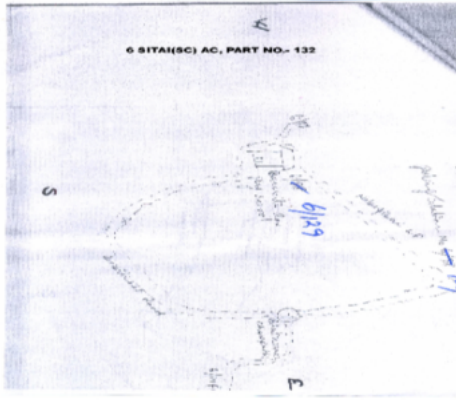

Nazri Naksha