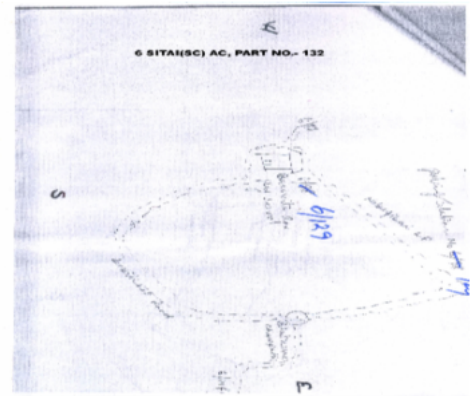

নির্বাচক নিবন্ধন আধিকারিকের স্বাক্ষর

Nazri Naksha

Google Map View

Polling Station Building Front View

Polling Station Front View

Cad View

Key MAP View

1 নাম : মিঠুন অধিকারী পিতার নাম: প্রসন্ন অধিকারী বাড়ির নং : n0101 বয়স : 33 লিঙ্গ : পুরুষ	UGR1615483 ফটো উপলব্ধ	2 নাম : নিমাই অধিকারী পিতার নাম: রমেশ অধিকারী বাড়ির নং : এন00 বয়স : 26 লিঙ্গ : পুরুষ	UGR2927754 ফটো উপলব্ধ	3 নাম : আলো অধিকারী স্বামীর নাম: পপিন্দ্র অধিকারী বাড়ির নং : n0103 বয়স : 41 লিঙ্গ : মহিলা	KDC2826337 ফটো উপলব্ধ
4 নাম : লিপিকা অধিকারী পিতার নাম: প্রসন্ন অধিকারী বাড়ির নং : না বয়স : 25 লিঙ্গ : মহিলা	UGR2756476 ফটো উপলব্ধ	5 নাম : জয়ন্ত বর্মন পিতার নাম: নিবাস বর্মন বাড়ির নং : এন0126 বয়স : 27 লিঙ্গ : পুরুষ	UGR2452175 ফটো উপলব্ধ	6 নাম : দীপ্তি বর্মন অধিকারী স্বামীর নাম: রবীন্দ্র নাথ অধিকারী বাড়ির নং : এন00 বয়স : 31 লিঙ্গ : মহিলা	UGR2927697 ফটো উপলব্ধ
7 নাম : সম্পা অধিকারী পিতার নাম: রবীন্দ্র অধিকারী বাড়ির নং : 075 বয়স : 22 লিঙ্গ : মহিলা	UGR2905396 ফটো উপলব্ধ	8 নাম : পার্বতী বর্মন স্বামীর নাম: সঞ্জিত বর্মন বাড়ির নং : এন00 বয়স : 30 লিঙ্গ : মহিলা	UGR2927820 ফটো উপলব্ধ	9 নাম : সুজাতা অধিকারী পিতার নাম: রমেশ অধিকারী বাড়ির নং : 0180 বয়স : 25 লিঙ্গ : মহিলা	UGR2905404 ফটো উপলব্ধ
10 নাম : ছুটি অধিকারী পিতার নাম: সুভাষ অধিকারী বাড়ির নং : এন0124 বয়স : 25 লিঙ্গ : মহিলা	UGR2756526 ফটো উপলব্ধ	11 নাম : পবিত্র অধিকারী পিতার নাম: বাবুরাম অধিকারী বাড়ির নং : n0103 বয়স : 45 লিঙ্গ : পুরুষ	UGR1884345 ফটো উপলব্ধ	12 নাম : মিনু বর্মন অধিকারী স্বামীর নাম: শচীকান্ত অধিকারী বাড়ির নং : নং0 বয়স : 27 লিঙ্গ : মহিলা	UGR2850881 ফটো উপলব্ধ
13 নাম : অঞ্জলি অধিকারী (বর্মন) স্বামীর নাম: উকিল অধিকারী বাড়ির নং : n0100 বয়স : 33 লিঙ্গ : মহিলা	UGR2309250 ফটো উপলব্ধ	14 নাম : শৈব্যা অধিকারী স্বামীর নাম: হরেন অধিকারী বাড়ির নং : n0100 বয়স : 66 লিঙ্গ : মহিলা	WB/01/006/309655 ফটো উপলব্ধ	15 নাম : সবিতা অধিকারী স্বামীর নাম: রমেশ অধিকারী বাড়ির নং : n0098 বয়স : 51 লিঙ্গ : মহিলা	WB/01/006/309653 ফটো উপলব্ধ
16 নাম : বাবলী অধিকারী স্বামীর নাম: গোবিন্দ অধিকারী বাড়ির নং : n0127 বয়স : 47 লিঙ্গ : মহিলা	KDC2393932 ফটো উপলব্ধ	17 নাম : সুভাষ অধিকারী পিতার নাম: খগেন্দ্রনাথ অধিকারী বাড়ির নং : n0124 বয়স : 51 লিঙ্গ : পুরুষ	WB/01/006/309044 ফটো উপলব্ধ	18 নাম : মনিকা অধিকারী পিতার নাম: পবিত্র অধিকারী বাড়ির নং : এন0103 বয়স : 23 লিঙ্গ : মহিলা	UGR2891398 ফটো উপলব্ধ
19 নাম : পূর্ণিমা অধিকারী স্বামীর নাম: কৃষ্ণ কান্ত অধিকারী বাড়ির নং : n0099 বয়স : 46 লিঙ্গ : মহিলা	KDC2826238 ফটো উপলব্ধ	20 নাম : নিবাস বর্মন পিতার নাম: সুরেন্দ্রনাথ বর্মন বাড়ির নং : n0126 বয়স : 53 লিঙ্গ : পুরুষ	WB/01/006/309448 ফটো উপলব্ধ	21 নাম : কমলা কান্তা বর্মন পিতার নাম: লক্ষীকান্ত বর্মন বাড়ির নং : n0126 বয়স : 59 লিঙ্গ : পুরুষ	UGR3013927 ফটো উপলব্ধ
22 নাম : গোবিন্দ অধিকারী পিতার নাম: ভবেন্দ্র অধিকারী বাড়ির নং : n0127 বয়স : 51 লিঙ্গ : পুরুষ	WB/01/006/309506 ফটো উপলব্ধ	23 নাম : শেফালী বর্মন (অধিকারী) স্বামীর নাম: সুভাষ অধিকারী বাড়ির নং : n0124 বয়স : 48 লিঙ্গ : মহিলা	KDC2274066 ফটো উপলব্ধ	24 নাম : মনি অধিকারী পিতার নাম: প্রসন্ন অধিকারী বাড়ির নং : n0101 বয়স : 37 লিঙ্গ : পুরুষ	KDC2741833 ফটো উপলব্ধ
25 নাম : উকিল অধিকারী পিতার নাম: হরেন অধিকারী বাড়ির নং : n0100 বয়স : 42 লিঙ্গ : পুরুষ	KDC2393965 ফটো উপলব্ধ	26 নাম : দীপিকা অধিকারী মায়ের নাম: সুভদ্রা অধিকারী বাড়ির নং : এন0103 বয়স : 36 লিঙ্গ : মহিলা	RNL1846286 ফটো উপলব্ধ	27 নাম : বিষাদ অধিকারী পিতার নাম: বাবুরাম অধিকারী বাড়ির নং : n0103 বয়স : 42 লিঙ্গ : পুরুষ	KDC2393957 ফটো উপলব্ধ
28 নাম : প্রসন্ন অধিকারী পিতার নাম: দেবেন অধিকারী বাড়ির নং : n0101 বয়স : 68 লিঙ্গ : পুরুষ	WB/01/006/309651 ফটো উপলব্ধ	29 নাম : নিয়াশা বর্মন পিতার নাম: ক্ষমা বর্মন বাড়ির নং : n0098 বয়স : 65 লিঙ্গ : পুরুষ	WB/01/006309717 ফটো উপলব্ধ	30 নাম : রবীন্দ্র নাথ অধিকারী পিতার নাম: নুকার (বাবলু) অধিকারী বাড়ির নং : n0142 বয়স : 35 লিঙ্গ : পুরুষ	UGR1316462 ফটো উপলব্ধ