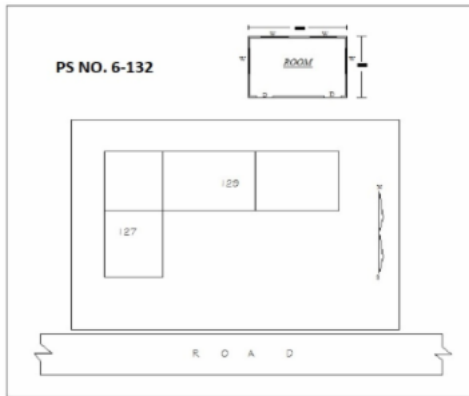

নির্বাচক নিবন্ধন আধিকারিকের স্বাক্ষর

Nazri Naksha

Google Map View

Polling Station Building Front View

Polling Station Front View

Cad View

Key MAP View

1 নাম : মিঠুন অধিকারী পিতার নাম: প্রসন্ন অধিকারী বাড়ির নং : n0101 বয়স : 33 লিঙ্গ : পুরুষ	UGR1615483 ফটো উপলব্ধ	2 নাম : নিমাই অধিকারী পিতার নাম: রমেশ অধিকারী বাড়ির নং : এন00 বয়স : 26 লিঙ্গ : পুরুষ	UGR2927754 ফটো উপলব্ধ	3 নাম : আলো অধিকারী স্বামীর নাম: পপিন্দ্র অধিকারী বাড়ির নং : n0103 বয়স : 41 লিঙ্গ : মহিলা	KDC2826337 ফটো উপলব্ধ
4 নাম : লিপিকা অধিকারী পিতার নাম: প্রসন্ন অধিকারী বাড়ির নং : না বয়স : 25 লিঙ্গ : মহিলা	UGR2756476 ফটো উপলব্ধ	5 নাম : জয়ন্ত বর্মন পিতার নাম: নিবাস বর্মন বাড়ির নং : এন0126 বয়স : 27 লিঙ্গ : পুরুষ	UGR2452175 ফটো উপলব্ধ	6 নাম : দীপ্তি বর্মন অধিকারী স্বামীর নাম: রবীন্দ্র নাথ অধিকারী বাড়ির নং : এন00 বয়স : 31 লিঙ্গ : মহিলা	UGR2927697 ফটো উপলব্ধ
7 নাম : সম্পা অধিকারী পিতার নাম: রবীন্দ্র অধিকারী বাড়ির নং : 075 বয়স : 22 লিঙ্গ : মহিলা	UGR2905396 ফটো উপলব্ধ	8 নাম : পার্বতী বর্মন স্বামীর নাম: সঞ্জিত বর্মন বাড়ির নং : এন00 বয়স : 30 লিঙ্গ : মহিলা	UGR2927820 ফটো উপলব্ধ	9 নাম : সুজাতা অধিকারী পিতার নাম: রমেশ অধিকারী বাড়ির নং : 0180 বয়স : 25 লিঙ্গ : মহিলা	UGR2905404 ফটো উপলব্ধ
10 নাম : ছুটি অধিকারী পিতার নাম: সুভাষ অধিকারী বাড়ির নং : এন0124 বয়স : 25 লিঙ্গ : মহিলা	UGR2756526 ফটো উপলব্ধ	11 নাম : পবিত্র অধিকারী পিতার নাম: বাবুরাম অধিকারী বাড়ির নং : n0103 বয়স : 45 লিঙ্গ : পুরুষ	UGR1884345 ফটো উপলব্ধ	12 নাম : মিনু বর্মন অধিকারী স্বামীর নাম: শচীকান্ত অধিকারী বাড়ির নং : নং0 বয়স : 27 লিঙ্গ : মহিলা	UGR2850881 ফটো উপলব্ধ
13 নাম : অঞ্জলি অধিকারী (বর্মন) স্বামীর নাম: উকিল অধিকারী বাড়ির নং : n0100 বয়স : 33 লিঙ্গ : মহিলা	UGR2309250 ফটো উপলব্ধ	14 নাম : শৈব্যা অধিকারী স্বামীর নাম: হরেন অধিকারী বাড়ির নং : n0100 বয়স : 66 লিঙ্গ : মহিলা	WB/01/006/309655 ফটো উপলব্ধ	15 নাম : সবিতা অধিকারী স্বামীর নাম: রমেশ অধিকারী বাড়ির নং : n0098 বয়স : 51 লিঙ্গ : মহিলা	WB/01/006/309653 ফটো উপলব্ধ
16 নাম : বাবলী অধিকারী স্বামীর নাম: গোবিন্দ অধিকারী বাড়ির নং : n0127 বয়স : 47 লিঙ্গ : মহিলা	KDC2393932 ফটো উপলব্ধ	17 নাম : সুভাষ অধিকারী পিতার নাম: খগেন্দ্রনাথ অধিকারী বাড়ির নং : n0124 বয়স : 51 লিঙ্গ : পুরুষ	WB/01/006/309044 ফটো উপলব্ধ	18 নাম : মনিকা অধিকারী পিতার নাম: পবিত্র অধিকারী বাড়ির নং : এন0103 বয়স : 23 লিঙ্গ : মহিলা	UGR2891398 ফটো উপলব্ধ
19 নাম : পূর্ণিমা অধিকারী স্বামীর নাম: কৃষ্ণ কান্ত অধিকারী বাড়ির নং : n0099 বয়স : 46 লিঙ্গ : মহিলা	KDC2826238 ফটো উপলব্ধ	20 নাম : নিবাস বর্মন পিতার নাম: সুরেন্দ্রনাথ বর্মন বাড়ির নং : n0126 বয়স : 53 লিঙ্গ : পুরুষ	WB/01/006/309448 ফটো উপলব্ধ	21 নাম : কমলা কান্তা বর্মন পিতার নাম: লক্ষীকান্ত বর্মন বাড়ির নং : n0126 বয়স : 59 লিঙ্গ : পুরুষ	UGR3013927 ফটো উপলব্ধ
22 নাম : গোবিন্দ অধিকারী পিতার নাম: ভবেন্দ্র অধিকারী বাড়ির নং : n0127 বয়স : 51 লিঙ্গ : পুরুষ	WB/01/006/309506 ফটো উপলব্ধ	23 নাম : শেফালী বর্মন (অধিকারী) স্বামীর নাম: সুভাষ অধিকারী বাড়ির নং : n0124 বয়স : 48 লিঙ্গ : মহিলা	KDC2274066 ফটো উপলব্ধ	24 নাম : মনি অধিকারী পিতার নাম: প্রসন্ন অধিকারী বাড়ির নং : n0101 বয়স : 37 লিঙ্গ : পুরুষ	KDC2741833 ফটো উপলব্ধ
25 নাম : উকিল অধিকারী পিতার নাম: হরেন অধিকারী বাড়ির নং : n0100 বয়স : 42 লিঙ্গ : পুরুষ	KDC2393965 ফটো উপলব্ধ	26 নাম : দীপিকা অধিকারী মায়ের নাম: সুভদ্রা অধিকারী বাড়ির নং : এন0103 বয়স : 36 লিঙ্গ : মহিলা	RNL1846286 ফটো উপলব্ধ	27 নাম : বিষাদ অধিকারী পিতার নাম: বাবুরাম অধিকারী বাড়ির নং : n0103 বয়স : 42 লিঙ্গ : পুরুষ	KDC2393957 ফটো উপলব্ধ
28 নাম : প্রসন্ন অধিকারী পিতার নাম: দেবেন অধিকারী বাড়ির নং : n0101 বয়স : 68 লিঙ্গ : পুরুষ	WB/01/006/309651 ফটো উপলব্ধ	29 নাম : নিয়াশা বর্মন পিতার নাম: ক্ষমা বর্মন বাড়ির নং : n0098 বয়স : 65 লিঙ্গ : পুরুষ	WB/01/006309717 ফটো উপলব্ধ	30 নাম : রবীন্দ্র নাথ অধিকারী পিতার নাম: নুকার (বাবলু) অধিকারী বাড়ির নং : n0142 বয়স : 35 লিঙ্গ : পুরুষ	UGR1316462 ফটো উপলব্ধ