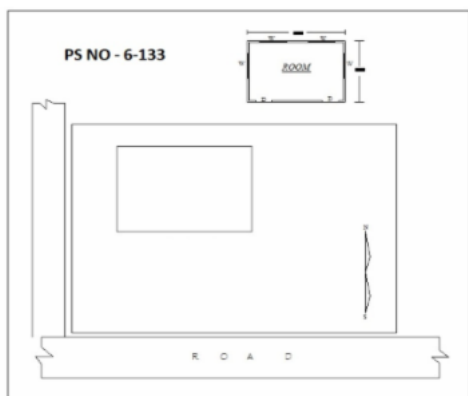

নির্বাচক নিবন্ধন আধিকারিকের স্বাক্ষর

Nazri Naksha

Google Map View

Polling Station Building Front View

Polling Station Front View

Cad View

Key MAP View

1 নাম : সুমিত্রা অধিকারী স্বামীর নাম: বিসাদু অধিকারী বাড়ির নং : n0106 বয়স : 52 লিঙ্গ : মহিলা	UGR2177368 ফটো উপলব্ধ	2 নাম : পূর্ণিমা বর্মন স্বামীর নাম: মনোরঞ্জন বর্মন বাড়ির নং : n0016 বয়স : 29 লিঙ্গ : মহিলা	UGR2177319 ফটো উপলব্ধ	3 নাম : হেমন্ত বর্মন পিতার নাম: রবি বর্মন বাড়ির নং : n0054 বয়স : 29 লিঙ্গ : পুরুষ	UGR2177293 ফটো উপলব্ধ
4 নাম : জ্যোতিষ বর্মন পিতার নাম: বাবলু বর্মন বাড়ির নং : n0067 বয়স : 28 লিঙ্গ : পুরুষ	UGR2177269 ফটো উপলব্ধ	5 নাম : বীনা বর্মন স্বামীর নাম: মধুরাম বর্মন বাড়ির নং : n0019 বয়স : 55 লিঙ্গ : মহিলা	WB/01/006/309555 ফটো উপলব্ধ	6 নাম : প্রমিলা বর্মন স্বামীর নাম: নৃপেন বর্মন বাড়ির নং : n0018 বয়স : 46 লিঙ্গ : মহিলা	KDC2122331 ফটো উপলব্ধ
7 নাম : শ্যামলী বর্মন স্বামীর নাম: রমেশ বর্মন বাড়ির নং : n0071 বয়স : 42 লিঙ্গ : মহিলা	KDC2394591 ফটো উপলব্ধ	8 নাম : ফুলতী বর্মন স্বামীর নাম: মনোজ বর্মন বাড়ির নং : n0075 বয়স : 41 লিঙ্গ : মহিলা	KDC2274058 ফটো উপলব্ধ	9 নাম : ভারত চন্দ্র বর্মন পিতার নাম: খগেন্দ্র বর্মন বাড়ির নং : n0049 বয়স : 61 লিঙ্গ : পুরুষ	WB/01/006/309517 ফটো উপলব্ধ
10 নাম : বেলা বর্মন স্বামীর নাম: রাজভোলা বর্মন বাড়ির নং : n0074 বয়স : 59 লিঙ্গ : মহিলা	WB/01/006/309541 ফটো উপলব্ধ	11 নাম : অনিতা বর্মন স্বামীর নাম: সুভাষ বর্মন বাড়ির নং : n0048 বয়স : 36 লিঙ্গ : মহিলা	UGR1727353 ফটো উপলব্ধ	12 নাম : শচীন্দ্র নাথ বর্মন পিতার নাম: নৃপেন্দ্র নাথ বর্মন বাড়ির নং : n0073 বয়স : 37 লিঙ্গ : পুরুষ	UGR1615632 ফটো উপলব্ধ
13 নাম : মনভোলা বর্মন পিতার নাম: রাজকুমার বর্মন বাড়ির নং : n0026 বয়স : 70 লিঙ্গ : পুরুষ	WB/01/006/309008 ফটো উপলব্ধ	14 নাম : কার্তিক বর্মন পিতার নাম: নরেন বর্মন বাড়ির নং : n0024 বয়স : 38 লিঙ্গ : পুরুষ	UGR1398189 ফটো উপলব্ধ	15 নাম : গৌতম বর্মন পিতার নাম: গোপাল চন্দ্র বর্মন বাড়ির নং : n0072 বয়স : 37 লিঙ্গ : পুরুষ	KDC2742286 ফটো উপলব্ধ
16 নাম : যামিনী বর্মন পিতার নাম: নোদা বর্মন বাড়ির নং : n0035 বয়স : 63 লিঙ্গ : পুরুষ	UGR3096005 ফটো উপলব্ধ	17 নাম : প্রসেনজিৎ বর্মন পিতার নাম: কৃষ্ণকান্ত বর্মন বাড়ির নং : n0087 বয়স : 26 লিঙ্গ : পুরুষ	UGR2414209 ফটো উপলব্ধ	18 নাম : অনামিকা রায় স্বামীর নাম: অনন্ত বর্মন বাড়ির নং : ডবলঘু বী, না -0037 বয়স : 24 লিঙ্গ : মহিলা	UGR2756732 ফটো উপলব্ধ
19 নাম : কাজল রায় স্বামীর নাম: রতন চন্দ্র বর্মন বাড়ির নং : এন0067 বয়স : 22 লিঙ্গ : মহিলা	UGR3007622 ফটো উপলব্ধ	20 নাম : অশ্বিনী বর্মন পিতার নাম: সুধীর বর্মন বাড়ির নং : n0089 বয়স : 33 লিঙ্গ : পুরুষ	UGR1615624 ফটো উপলব্ধ	21 নাম : গোপাল বর্মন পিতার নাম: নগেন বর্মন বাড়ির নং : n0047 বয়স : 59 লিঙ্গ : পুরুষ	WB/01/006/309119 ফটো উপলব্ধ
22 নাম : সোনেকা বর্মন স্বামীর নাম: রতন বর্মন বাড়ির নং : n0023 বয়স : 38 লিঙ্গ : মহিলা	KDC2742153 ফটো উপলব্ধ	23 নাম : ভারতী বর্মন স্বামীর নাম: মনো বর্মন বাড়ির নং : n0064 বয়স : 55 লিঙ্গ : মহিলা	WB/01/006/309161 ফটো উপলব্ধ	24 নাম : মনো বর্মন পিতার নাম: রাজকুমার বর্মন বাড়ির নং : n0064 বয়স : 61 লিঙ্গ : পুরুষ	WB/01/006/309030 ফটো উপলব্ধ
25 নাম : সুবল বর্মন পিতার নাম: সুরেন বর্মন বাড়ির নং : n0031 বয়স : 31 লিঙ্গ : পুরুষ	UGR1727254 ফটো উপলব্ধ	26 নাম : শ্যাম বর্মন পিতার নাম: হেদলা বর্মন বাড়ির নং : n0084 বয়স : 49 লিঙ্গ : পুরুষ	WB/01/006/309669 ফটো উপলব্ধ	27 নাম : মানিক বর্মন পিতার নাম: লক্ষ্মী কান্ত বর্মন বাড়ির নং : n0003 বয়স : 31 লিঙ্গ : পুরুষ	UGR2253573 ফটো উপলব্ধ
28 নাম : করুণা কান্ত বর্মন পিতার নাম: যতিন্দ্র নাথ বর্মন বাড়ির নং : n0065 বয়স : 46 লিঙ্গ : পুরুষ	KDC2394492 ফটো উপলব্ধ	29 নাম : গীতা বর্মন স্বামীর নাম: নির্মল বর্মন বাড়ির নং : n0026 বয়স : 37 লিঙ্গ : মহিলা	UGR1615830 ফটো উপলব্ধ	30 নাম : রবি বর্মন পিতার নাম: মৃত উপাসু বর্মন বাড়ির নং : n0054 বয়স : 67 লিঙ্গ : পুরুষ	WB/01/006/309524 ফটো উপলব্ধ