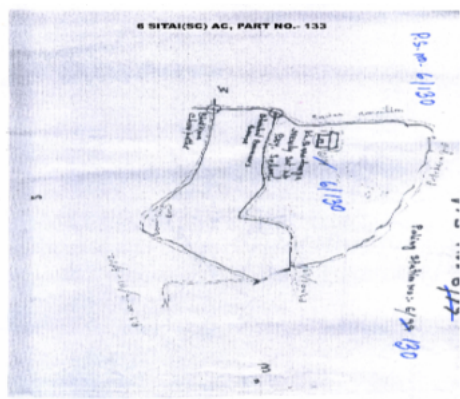

Nazri Naksha