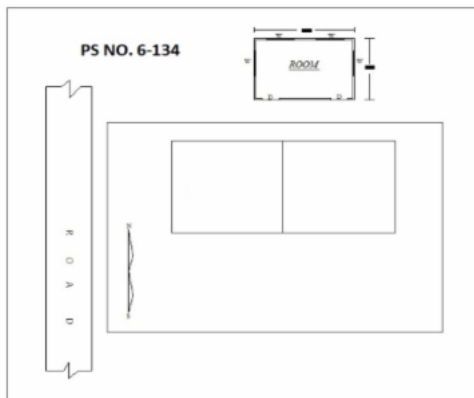

নির্বাচক নিবন্ধন আধিকারিকের স্বাক্ষর

Nazri Naksha

Google Map View

Polling Station Building Front View

Polling Station Front View

Cad View

Key MAP View

1	UGR1398411	নাম : লক্ষ্মী বর্মণ স্বামীর নাম: বিদ্যাসাগর মহন্ত বাড়ির নং : n0039 বয়স : 38 লিঙ্গ : মহিলা	ফটো উপলব্ধ	2	KDC2399038	নাম : বিদ্যাসাগর মোহন্ত পিতার নাম: বিমল মোহন্ত বাড়ির নং : n0039 বয়স : 42 লিঙ্গ : পুরুষ	ফটো উপলব্ধ	3	UGR3037744	নাম : কণিকা বর্মণ পিতার নাম: বিদ্যাসাগর বর্মণ বাড়ির নং : এন0039 বয়স : 20 লিঙ্গ : মহিলা	ফটো উপলব্ধ
4	WB/01/006/321194	নাম : তাপস দাস পিতার নাম: স্বদেশ দাস বাড়ির নং : n0084 বয়স : 57 লিঙ্গ : পুরুষ	ফটো উপলব্ধ	5	UGR2910552	নাম : পুতুল দাস স্বামীর নাম: নরেন্দ্র চন্দ্র দাস বাড়ির নং : n0049 বয়স : 66 লিঙ্গ : মহিলা	ফটো উপলব্ধ	6	UGR2279156	নাম : লিটন দাস পিতার নাম: তাপস দাস বাড়ির নং : NO 087 বয়স : 28 লিঙ্গ : পুরুষ	ফটো উপলব্ধ
7	UGR1507649	নাম : পার্বতী দাস পিতার নাম: নরেন্দ্র চন্দ্র দাস বাড়ির নং : n0049 বয়স : 38 লিঙ্গ : মহিলা	ফটো উপলব্ধ	8	UGR3093796	নাম : পার্বতী বর্মণ স্বামীর নাম: তাপস দাস বাড়ির নং : n0007 বয়স : 50 লিঙ্গ : মহিলা	ফটো উপলব্ধ	9	UGR2849057	নাম : লিপিকা দাস বর্মণ স্বামীর নাম: সুশান্ত বর্মণ বাড়ির নং : এন0013 বয়স : 24 লিঙ্গ : মহিলা	ফটো উপলব্ধ
10	UGR2309565	নাম : রিংকী দাস (বর্মণ) স্বামীর নাম: মধুসূদন বর্মণ বাড়ির নং : n0170 বয়স : 33 লিঙ্গ : মহিলা	ফটো উপলব্ধ	11	UGR2530251	নাম : হিতেন্দ্র নাথ রায় পিতার নাম: ধীরেন্দ্রনাথ রায় বাড়ির নং : n0001 বয়স : 52 লিঙ্গ : পুরুষ	ফটো উপলব্ধ	12	KDC2586576	নাম : স্বপ্না রায় স্বামীর নাম: হিতেন্দ্র নাথ রায় বাড়ির নং : n0001 বয়স : 50 লিঙ্গ : মহিলা	ফটো উপলব্ধ
13	UGR2177426	নাম : কৃষ্ণা রায় স্বামীর নাম: রাজিব রায় বাড়ির নং : n0001 বয়স : 39 লিঙ্গ : মহিলা	ফটো উপলব্ধ	14	KDC2128544	নাম : হিমালী বর্মণ স্বামীর নাম: মুকুল বর্মণ বাড়ির নং : n0001 বয়স : 44 লিঙ্গ : মহিলা	ফটো উপলব্ধ	15	KDC2744324	নাম : সঞ্জিব রায় পিতার নাম: ধীরেন্দ্র নাথ রায় বাড়ির নং : n0001 বয়স : 40 লিঙ্গ : পুরুষ	ফটো উপলব্ধ
16	RNL1447804	নাম : টিংকু রায় (বর্মণ) স্বামীর নাম: দীলীপ রায় বাড়ির নং : n0001 বয়স : 36 লিঙ্গ : মহিলা	ফটো উপলব্ধ	17	UGR2177475	নাম : মামনী বর্মণ (রায়) স্বামীর নাম: সঞ্জিব রায় বাড়ির নং : n0001 বয়স : 28 লিঙ্গ : মহিলা	ফটো উপলব্ধ	18	UGR2452761	নাম : একাদশী বর্মণ স্বামীর নাম: তপন চন্দ্র বর্মণ বাড়ির নং : এন0102 বয়স : 25 লিঙ্গ : মহিলা	ফটো উপলব্ধ
19	UGR1507714	নাম : রাজিব রায় পিতার নাম: ধীরেন্দ্র নাথ রায় বাড়ির নং : n0001 বয়স : 35 লিঙ্গ : পুরুষ	ফটো উপলব্ধ	20	KDC1846864	নাম : দিলীপ রায় পিতার নাম: ধীরেন্দ্র নাথ রায় বাড়ির নং : n0001 বয়স : 48 লিঙ্গ : পুরুষ	ফটো উপলব্ধ	21	KDC2128551	নাম : কল্পনা বর্মণ স্বামীর নাম: বিশাদ বর্মণ বাড়ির নং : n0001 বয়স : 42 লিঙ্গ : মহিলা	ফটো উপলব্ধ
22	UGR2177418	নাম : মনোরঞ্জন বর্মণ পিতার নাম: ফুলচাঁদ বর্মণ বাড়ির নং : n0053 বয়স : 30 লিঙ্গ : পুরুষ	ফটো উপলব্ধ	23	UGR1727486	নাম : মানিক বর্মণ পিতার নাম: কাশীনাথ বর্মণ বাড়ির নং : n0040 বয়স : 31 লিঙ্গ : পুরুষ	ফটো উপলব্ধ	24	UGR2039527	নাম : বিশুজিৎ বর্মণ পিতার নাম: বিকাশ চন্দ্র বর্মণ বাড়ির নং : n0036 বয়স : 29 লিঙ্গ : পুরুষ	ফটো উপলব্ধ
25	UGR1507896	নাম : কল্পনা বর্মণ স্বামীর নাম: দিলীপ বর্মণ বাড়ির নং : n0070 বয়স : 35 লিঙ্গ : মহিলা	ফটো উপলব্ধ	26	UGR1727452	নাম : সজন বর্মণ পিতার নাম: সুধীর চন্দ্র বর্মণ বাড়ির নং : n0024 বয়স : 33 লিঙ্গ : পুরুষ	ফটো উপলব্ধ	27	UGR1727601	নাম : স্বপ্না বর্মণ স্বামীর নাম: দিপু বর্মণ বাড়ির নং : n0085 বয়স : 34 লিঙ্গ : মহিলা	ফটো উপলব্ধ
28	UGR1727619	নাম : কানন বালা বর্মণ স্বামীর নাম: সুধীর চন্দ্র বর্মণ বাড়ির নং : n0024 বয়স : 51 লিঙ্গ : মহিলা	ফটো উপলব্ধ	29	WB/01/006/321072	নাম : স্বপন বর্মণ পিতার নাম: লক্ষণ বর্মণ বাড়ির নং : n0033 বয়স : 54 লিঙ্গ : পুরুষ	ফটো উপলব্ধ	30	KDC2398717	নাম : রঞ্জন বর্মণ পিতার নাম: বিমল বর্মণ বাড়ির নং : n0080 বয়স : 42 লিঙ্গ : পুরুষ	ফটো উপলব্ধ