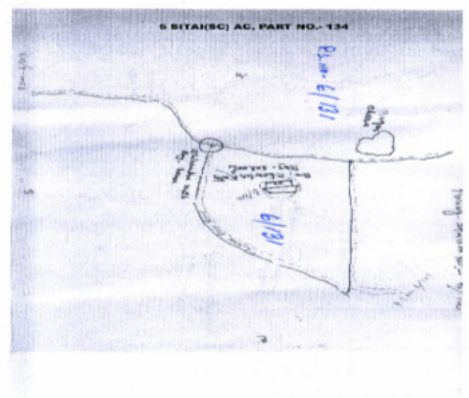

নির্বাচক নিবন্ধন আধিকারিকের স্বাক্ষর

Nazri Naksha

Google Map View

Polling Station Building Front View

Polling Station Front View

Cad View

Key MAP View

1	UGR1398411	নাম : লক্ষ্মী বর্মণ স্বামীর নাম: বিদ্যাসাগর মহন্ত বাড়ির নং : n0039 বয়স : 38 লিঙ্গ : মহিলা	ফটো উপলব্ধ	2	KDC2399038	নাম : বিদ্যাসাগর মোহন্ত পিতার নাম: বিমল মোহন্ত বাড়ির নং : n0039 বয়স : 42 লিঙ্গ : পুরুষ	ফটো উপলব্ধ	3	UGR3037744	নাম : কণিকা বর্মণ পিতার নাম: বিদ্যাসাগর বর্মণ বাড়ির নং : এন0039 বয়স : 20 লিঙ্গ : মহিলা	ফটো উপলব্ধ
4	WB/01/006/321194	নাম : তাপস দাস পিতার নাম: স্বদেশ দাস বাড়ির নং : n0084 বয়স : 57 লিঙ্গ : পুরুষ	ফটো উপলব্ধ	5	UGR2910552	নাম : পুতুল দাস স্বামীর নাম: নরেন্দ্র চন্দ্র দাস বাড়ির নং : n0049 বয়স : 66 লিঙ্গ : মহিলা	ফটো উপলব্ধ	6	UGR2279156	নাম : লিটন দাস পিতার নাম: তাপস দাস বাড়ির নং : NO 087 বয়স : 28 লিঙ্গ : পুরুষ	ফটো উপলব্ধ
7	UGR1507649	নাম : পার্বতী দাস পিতার নাম: নরেন্দ্র চন্দ্র দাস বাড়ির নং : n0049 বয়স : 38 লিঙ্গ : মহিলা	ফটো উপলব্ধ	8	UGR3093796	নাম : পার্বতী বর্মণ স্বামীর নাম: তাপস দাস বাড়ির নং : n0007 বয়স : 50 লিঙ্গ : মহিলা	ফটো উপলব্ধ	9	UGR2849057	নাম : লিপিকা দাস বর্মণ স্বামীর নাম: সুশান্ত বর্মণ বাড়ির নং : এন0013 বয়স : 24 লিঙ্গ : মহিলা	ফটো উপলব্ধ
10	UGR2309565	নাম : রিংকী দাস (বর্মণ) স্বামীর নাম: মধুসূদন বর্মণ বাড়ির নং : n0170 বয়স : 33 লিঙ্গ : মহিলা	ফটো উপলব্ধ	11	UGR2530251	নাম : হিতেন্দ্র নাথ রায় পিতার নাম: ধীরেন্দ্রনাথ রায় বাড়ির নং : n0001 বয়স : 52 লিঙ্গ : পুরুষ	ফটো উপলব্ধ	12	KDC2586576	নাম : স্বপ্না রায় স্বামীর নাম: হিতেন্দ্র নাথ রায় বাড়ির নং : n0001 বয়স : 50 লিঙ্গ : মহিলা	ফটো উপলব্ধ
13	UGR2177426	নাম : কৃষ্ণা রায় স্বামীর নাম: রাজিব রায় বাড়ির নং : n0001 বয়স : 39 লিঙ্গ : মহিলা	ফটো উপলব্ধ	14	KDC2128544	নাম : হিমালী বর্মণ স্বামীর নাম: মুকুল বর্মণ বাড়ির নং : n0001 বয়স : 44 লিঙ্গ : মহিলা	ফটো উপলব্ধ	15	KDC2744324	নাম : সঞ্জিব রায় পিতার নাম: ধীরেন্দ্র নাথ রায় বাড়ির নং : n0001 বয়স : 40 লিঙ্গ : পুরুষ	ফটো উপলব্ধ
16	RNL1447804	নাম : টিংকু রায় (বর্মণ) স্বামীর নাম: দীলীপ রায় বাড়ির নং : n0001 বয়স : 36 লিঙ্গ : মহিলা	ফটো উপলব্ধ	17	UGR2177475	নাম : মামনী বর্মণ (রায়) স্বামীর নাম: সঞ্জিব রায় বাড়ির নং : n0001 বয়স : 28 লিঙ্গ : মহিলা	ফটো উপলব্ধ	18	UGR2452761	নাম : একাদশী বর্মণ স্বামীর নাম: তপন চন্দ্র বর্মণ বাড়ির নং : এন0102 বয়স : 25 লিঙ্গ : মহিলা	ফটো উপলব্ধ
19	UGR1507714	নাম : রাজিব রায় পিতার নাম: ধীরেন্দ্র নাথ রায় বাড়ির নং : n0001 বয়স : 35 লিঙ্গ : পুরুষ	ফটো উপলব্ধ	20	KDC1846864	নাম : দিলীপ রায় পিতার নাম: ধীরেন্দ্র নাথ রায় বাড়ির নং : n0001 বয়স : 48 লিঙ্গ : পুরুষ	ফটো উপলব্ধ	21	KDC2128551	নাম : কল্পনা বর্মণ স্বামীর নাম: বিশাদ বর্মণ বাড়ির নং : n0001 বয়স : 42 লিঙ্গ : মহিলা	ফটো উপলব্ধ
22	UGR2177418	নাম : মনোরঞ্জন বর্মণ পিতার নাম: ফুলচাঁদ বর্মণ বাড়ির নং : n0053 বয়স : 30 লিঙ্গ : পুরুষ	ফটো উপলব্ধ	23	UGR1727486	নাম : মানিক বর্মণ পিতার নাম: কাশীনাথ বর্মণ বাড়ির নং : n0040 বয়স : 31 লিঙ্গ : পুরুষ	ফটো উপলব্ধ	24	UGR2039527	নাম : বিশুজিৎ বর্মণ পিতার নাম: বিকাশ চন্দ্র বর্মণ বাড়ির নং : n0036 বয়স : 29 লিঙ্গ : পুরুষ	ফটো উপলব্ধ
25	UGR1507896	নাম : কল্পনা বর্মণ স্বামীর নাম: দিলীপ বর্মণ বাড়ির নং : n0070 বয়স : 35 লিঙ্গ : মহিলা	ফটো উপলব্ধ	26	UGR1727452	নাম : সজন বর্মণ পিতার নাম: সুধীর চন্দ্র বর্মণ বাড়ির নং : n0024 বয়স : 33 লিঙ্গ : পুরুষ	ফটো উপলব্ধ	27	UGR1727601	নাম : স্বপ্না বর্মণ স্বামীর নাম: দিপু বর্মণ বাড়ির নং : n0085 বয়স : 34 লিঙ্গ : মহিলা	ফটো উপলব্ধ
28	UGR1727619	নাম : কানন বালা বর্মণ স্বামীর নাম: সুধীর চন্দ্র বর্মণ বাড়ির নং : n0024 বয়স : 51 লিঙ্গ : মহিলা	ফটো উপলব্ধ	29	WB/01/006/321072	নাম : স্বপন বর্মণ পিতার নাম: লক্ষণ বর্মণ বাড়ির নং : n0033 বয়স : 54 লিঙ্গ : পুরুষ	ফটো উপলব্ধ	30	KDC2398717	নাম : রঞ্জন বর্মণ পিতার নাম: বিমল বর্মণ বাড়ির নং : n0080 বয়স : 42 লিঙ্গ : পুরুষ	ফটো উপলব্ধ