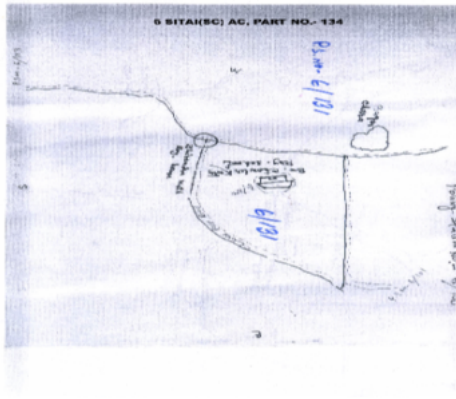

Nazri Naksha