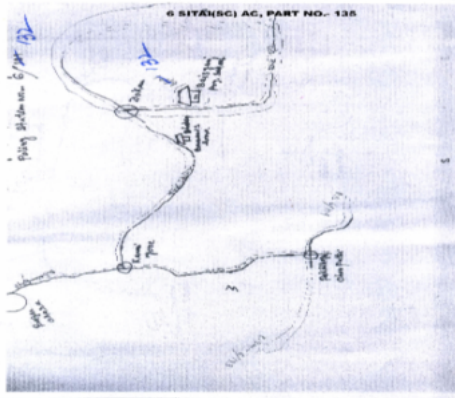

Nazri Naksha