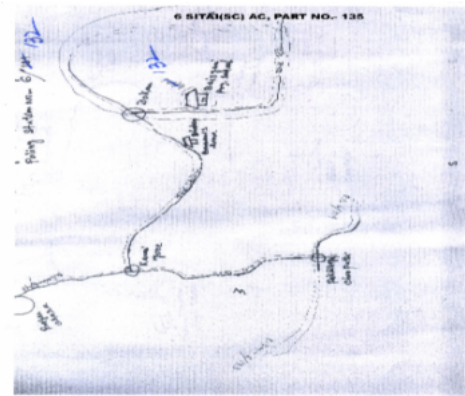

নির্বাচক নিবন্ধন আধিকারিকের স্বাক্ষর

Nazri Naksha

Google Map View

Polling Station Building Front View

Polling Station Front View

Cad View

Key MAP View

1 নাম : মোস্তফা পিতার নাম: তবির মিয়া বাড়ির নং : না বয়স : 25 লিঙ্গ : পুরুষ	UGR2577823 ফটো উপলব্ধ	2 নাম : নিতীশ কুমার আর্থা পিতার নাম: ক্ষিতীশ আর্থা বাড়ির নং : n0178 বয়স : 55 লিঙ্গ : পুরুষ	UGR2531176 ফটো উপলব্ধ	3 নাম : জ্যোৎস্না আর্থা স্বামীর নাম: শংকর আর্থা বাড়ির নং : n0184 বয়স : 43 লিঙ্গ : মহিলা	KDC2130326 ফটো উপলব্ধ
4 নাম : আনন্দ আর্থা পিতার নাম: নারায়ন আর্থা বাড়ির নং : n0182 বয়স : 66 লিঙ্গ : পুরুষ	WB/01/006/324180 ফটো উপলব্ধ	5 নাম : বিদ্যুৎ কুমার আর্থা পিতার নাম: নিতীশ কুমার আর্থা বাড়ির নং : N0178 বয়স : 24 লিঙ্গ : পুরুষ	UGR2679918 ফটো উপলব্ধ	6 নাম : রাধাকান্ত আর্থা পিতার নাম: নিয়াশা আর্থা বাড়ির নং : N0150 বয়স : 26 লিঙ্গ : পুরুষ	UGR2680858 ফটো উপলব্ধ
7 নাম : গোবিন্দ আর্থা পিতার নাম: আনন্দ আর্থা বাড়ির নং : এন0150 বয়স : 33 লিঙ্গ : পুরুষ	UGR2756971 ফটো উপলব্ধ	8 নাম : বাদল আর্থা পিতার নাম: মধুসূদন আর্থা বাড়ির নং : n0220 বয়স : 56 লিঙ্গ : পুরুষ	UGR2530616 ফটো উপলব্ধ	9 নাম : অলোক আর্থা পিতার নাম: গৌর আর্থা বাড়ির নং : N0114 বয়স : 24 লিঙ্গ : পুরুষ	UGR2680791 ফটো উপলব্ধ
10 নাম : জগাই আর্থা পিতার নাম: অশ্বিনী আর্থা বাড়ির নং : n0185 বয়স : 63 লিঙ্গ : পুরুষ	WB/01/006/324201 ফটো উপলব্ধ	11 নাম : অর্চনা রায়(আর্থা) স্বামীর নাম: নিরঞ্জন আর্থা বাড়ির নং : n0182 বয়স : 36 লিঙ্গ : মহিলা	UGR1398817 ফটো উপলব্ধ	12 নাম : সুমিত্রা আর্থা স্বামীর নাম: বাদল আর্থা বাড়ির নং : n0220 বয়স : 50 লিঙ্গ : মহিলা	WB/01/006/324217 ফটো উপলব্ধ
13 নাম : রতন আর্থা পিতার নাম: আনন্দ আর্থা বাড়ির নং : n0182 বয়স : 30 লিঙ্গ : পুরুষ	UGR2039774 ফটো উপলব্ধ	14 নাম : অধীর দাস পিতার নাম: যতন দাস বাড়ির নং : n0184 বয়স : 34 লিঙ্গ : পুরুষ	UGR1616440 ফটো উপলব্ধ	15 নাম : সুনীতি আর্থা(দাস) স্বামীর নাম: নিতাই আর্থা বাড়ির নং : n0184 বয়স : 37 লিঙ্গ : মহিলা	UGR1398783 ফটো উপলব্ধ
16 নাম : স্বপন আর্থা পিতার নাম: নিতাই আর্থা বাড়ির নং : n0184 বয়স : 43 লিঙ্গ : পুরুষ	UGR1399013 ফটো উপলব্ধ	17 নাম : পূর্ণিমা আর্থা স্বামীর নাম: আনন্দ আর্থা বাড়ির নং : n0182 বয়স : 59 লিঙ্গ : মহিলা	WB/01/006/324311 ফটো উপলব্ধ	18 নাম : নিরঞ্জন আর্থা পিতার নাম: নারায়ন আর্থা বাড়ির নং : n0182 বয়স : 53 লিঙ্গ : পুরুষ	WB/01/006/324434 ফটো উপলব্ধ
19 নাম : শংকর আর্থা পিতার নাম: নিতাই আর্থা বাড়ির নং : n0184 বয়স : 46 লিঙ্গ : পুরুষ	KDC2130318 ফটো উপলব্ধ	20 নাম : নিতাই আর্থা পিতার নাম: অশ্বিনী আর্থা বাড়ির নং : n0184 বয়স : 65 লিঙ্গ : পুরুষ	WB/01/006/324557 ফটো উপলব্ধ	21 নাম : পিনু আর্থা পিতার নাম: আনন্দ আর্থা বাড়ির নং : n0182 বয়স : 30 লিঙ্গ : মহিলা	UGR1885102 ফটো উপলব্ধ
22 নাম : জয়শী আর্থা সরকার স্বামীর নাম: সঞ্জিত আর্থা বাড়ির নং : 0148 বয়স : 28 লিঙ্গ : মহিলা	UGR2347037 ফটো উপলব্ধ	23 নাম : পরিমল আর্থা পিতার নাম: মধু আর্থা বাড়ির নং : n0150 বয়স : 55 লিঙ্গ : পুরুষ	WB/01/006/324062 ফটো উপলব্ধ	24 নাম : জয়া আর্থা স্বামীর নাম: গৌর আর্থা বাড়ির নং : n0114 বয়স : 63 লিঙ্গ : মহিলা	WB/01/006/324106 ফটো উপলব্ধ
25 নাম : বুলবুলি আর্থা স্বামীর নাম: নিয়াশা আর্থা বাড়ির নং : n0150 বয়স : 56 লিঙ্গ : মহিলা	WB/01/006/324221 ফটো উপলব্ধ	26 নাম : সঞ্জিত আর্থা পিতার নাম: নির্মল আর্থা বাড়ির নং : n0148 বয়স : 45 লিঙ্গ : পুরুষ	KDC1847409 ফটো উপলব্ধ	27 নাম : রনজিত আর্থা পিতার নাম: নির্মল আর্থা বাড়ির নং : n0148 বয়স : 50 লিঙ্গ : পুরুষ	WB/01/006/324414 ফটো উপলব্ধ
28 নাম : গৌর আর্থা পিতার নাম: অশ্বিনী আর্থা বাড়ির নং : n0114 বয়স : 68 লিঙ্গ : পুরুষ	WB/01/006/324050 ফটো উপলব্ধ	29 নাম : প্রশান্ত আর্থা পিতার নাম: নিয়াশা আর্থা বাড়ির নং : n0150 বয়স : 30 লিঙ্গ : পুরুষ	UGR2039790 ফটো উপলব্ধ	30 নাম : সুবল আর্থা পিতার নাম: নির্মল আর্থা বাড়ির নং : n0148 বয়স : 52 লিঙ্গ : পুরুষ	WB/01/006/324618 ফটো উপলব্ধ