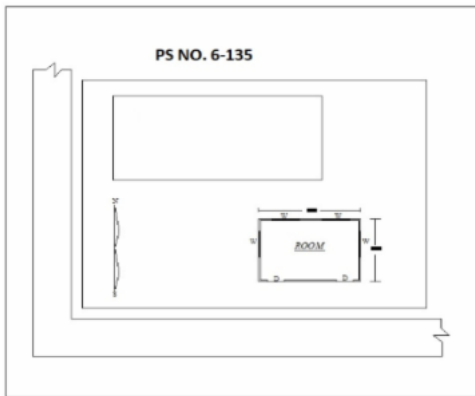

নির্বাচক নিবন্ধন আধিকারিকের স্বাক্ষর

Nazri Naksha

Google Map View

Polling Station Building Front View

Polling Station Front View

Cad View

Key MAP View

1 নাম : মোস্তফা পিতার নাম: তবির মিয়া বাড়ির নং : না বয়স : 25 লিঙ্গ : পুরুষ	UGR2577823 ফটো উপলব্ধ	2 নাম : নিতীশ কুমার আর্থা পিতার নাম: ক্ষিতীশ আর্থা বাড়ির নং : n0178 বয়স : 55 লিঙ্গ : পুরুষ	UGR2531176 ফটো উপলব্ধ	3 নাম : জ্যোৎস্না আর্থা স্বামীর নাম: শংকর আর্থা বাড়ির নং : n0184 বয়স : 43 লিঙ্গ : মহিলা	KDC2130326 ফটো উপলব্ধ
4 নাম : আনন্দ আর্থা পিতার নাম: নারায়ন আর্থা বাড়ির নং : n0182 বয়স : 66 লিঙ্গ : পুরুষ	WB/01/006/324180 ফটো উপলব্ধ	5 নাম : বিদ্যুৎ কুমার আর্থা পিতার নাম: নিতীশ কুমার আর্থা বাড়ির নং : N0178 বয়স : 24 লিঙ্গ : পুরুষ	UGR2679918 ফটো উপলব্ধ	6 নাম : রাধাকান্ত আর্থা পিতার নাম: নিয়াশা আর্থা বাড়ির নং : N0150 বয়স : 26 লিঙ্গ : পুরুষ	UGR2680858 ফটো উপলব্ধ
7 নাম : গোবিন্দ আর্থা পিতার নাম: আনন্দ আর্থা বাড়ির নং : এন0150 বয়স : 33 লিঙ্গ : পুরুষ	UGR2756971 ফটো উপলব্ধ	8 নাম : বাদল আর্থা পিতার নাম: মধুসূদন আর্থা বাড়ির নং : n0220 বয়স : 56 লিঙ্গ : পুরুষ	UGR2530616 ফটো উপলব্ধ	9 নাম : অলোক আর্থা পিতার নাম: গৌর আর্থা বাড়ির নং : N0114 বয়স : 24 লিঙ্গ : পুরুষ	UGR2680791 ফটো উপলব্ধ
10 নাম : জগাই আর্থা পিতার নাম: অশ্বিনী আর্থা বাড়ির নং : n0185 বয়স : 63 লিঙ্গ : পুরুষ	WB/01/006/324201 ফটো উপলব্ধ	11 নাম : অর্চনা রায়(আর্থা) স্বামীর নাম: নিরঞ্জন আর্থা বাড়ির নং : n0182 বয়স : 36 লিঙ্গ : মহিলা	UGR1398817 ফটো উপলব্ধ	12 নাম : সুমিত্রা আর্থা স্বামীর নাম: বাদল আর্থা বাড়ির নং : n0220 বয়স : 50 লিঙ্গ : মহিলা	WB/01/006/324217 ফটো উপলব্ধ
13 নাম : রতন আর্থা পিতার নাম: আনন্দ আর্থা বাড়ির নং : n0182 বয়স : 30 লিঙ্গ : পুরুষ	UGR2039774 ফটো উপলব্ধ	14 নাম : অধীর দাস পিতার নাম: যতন দাস বাড়ির নং : n0184 বয়স : 34 লিঙ্গ : পুরুষ	UGR1616440 ফটো উপলব্ধ	15 নাম : সুনীতি আর্থা(দাস) স্বামীর নাম: নিতাই আর্থা বাড়ির নং : n0184 বয়স : 37 লিঙ্গ : মহিলা	UGR1398783 ফটো উপলব্ধ
16 নাম : স্বপন আর্থা পিতার নাম: নিতাই আর্থা বাড়ির নং : n0184 বয়স : 43 লিঙ্গ : পুরুষ	UGR1399013 ফটো উপলব্ধ	17 নাম : পূর্ণিমা আর্থা স্বামীর নাম: আনন্দ আর্থা বাড়ির নং : n0182 বয়স : 59 লিঙ্গ : মহিলা	WB/01/006/324311 ফটো উপলব্ধ	18 নাম : নিরঞ্জন আর্থা পিতার নাম: নারায়ন আর্থা বাড়ির নং : n0182 বয়স : 53 লিঙ্গ : পুরুষ	WB/01/006/324434 ফটো উপলব্ধ
19 নাম : শংকর আর্থা পিতার নাম: নিতাই আর্থা বাড়ির নং : n0184 বয়স : 46 লিঙ্গ : পুরুষ	KDC2130318 ফটো উপলব্ধ	20 নাম : নিতাই আর্থা পিতার নাম: অশ্বিনী আর্থা বাড়ির নং : n0184 বয়স : 65 লিঙ্গ : পুরুষ	WB/01/006/324557 ফটো উপলব্ধ	21 নাম : পিনু আর্থা পিতার নাম: আনন্দ আর্থা বাড়ির নং : n0182 বয়স : 30 লিঙ্গ : মহিলা	UGR1885102 ফটো উপলব্ধ
22 নাম : জয়শী আর্থা সরকার স্বামীর নাম: সঞ্জিত আর্থা বাড়ির নং : 0148 বয়স : 28 লিঙ্গ : মহিলা	UGR2347037 ফটো উপলব্ধ	23 নাম : পরিমল আর্থা পিতার নাম: মধু আর্থা বাড়ির নং : n0150 বয়স : 55 লিঙ্গ : পুরুষ	WB/01/006/324062 ফটো উপলব্ধ	24 নাম : জয়া আর্থা স্বামীর নাম: গৌর আর্থা বাড়ির নং : n0114 বয়স : 63 লিঙ্গ : মহিলা	WB/01/006/324106 ফটো উপলব্ধ
25 নাম : বুলবুলি আর্থা স্বামীর নাম: নিয়াশা আর্থা বাড়ির নং : n0150 বয়স : 56 লিঙ্গ : মহিলা	WB/01/006/324221 ফটো উপলব্ধ	26 নাম : সঞ্জিত আর্থা পিতার নাম: নির্মল আর্থা বাড়ির নং : n0148 বয়স : 45 লিঙ্গ : পুরুষ	KDC1847409 ফটো উপলব্ধ	27 নাম : রনজিত আর্থা পিতার নাম: নির্মল আর্থা বাড়ির নং : n0148 বয়স : 50 লিঙ্গ : পুরুষ	WB/01/006/324414 ফটো উপলব্ধ
28 নাম : গৌর আর্থা পিতার নাম: অশ্বিনী আর্থা বাড়ির নং : n0114 বয়স : 68 লিঙ্গ : পুরুষ	WB/01/006/324050 ফটো উপলব্ধ	29 নাম : প্রশান্ত আর্থা পিতার নাম: নিয়াশা আর্থা বাড়ির নং : n0150 বয়স : 30 লিঙ্গ : পুরুষ	UGR2039790 ফটো উপলব্ধ	30 নাম : সুবল আর্থা পিতার নাম: নির্মল আর্থা বাড়ির নং : n0148 বয়স : 52 লিঙ্গ : পুরুষ	WB/01/006/324618 ফটো উপলব্ধ