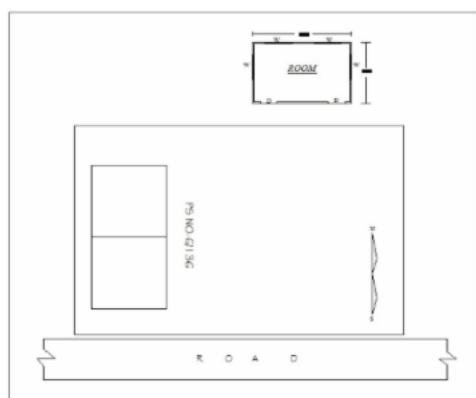

নির্বাচক নিবন্ধন আধিকারিকের স্বাক্ষর

Nazri Naksha

Google Map View

Polling Station Building Front View

Polling Station Front View

Cad View

Key MAP View

1 নাম : রাখী গোস্বামী স্বামীর নাম: পুলক গোস্বামী বাড়ির নং : n0266 বয়স : 34 লিঙ্গ : মহিলা	UGR1785898 ফটো উপলব্ধ	2 নাম : পুরবী গোস্বামী পিতার নাম: রঘুনাথ গোস্বামী বাড়ির নং : সিএন- 104 বয়স : 47 লিঙ্গ : মহিলা	UGR2543585 ফটো উপলব্ধ	3 নাম : মিনু রায় (বর্মন) স্বামীর নাম: সন্তোষ রায় বাড়ির নং : n0039 বয়স : 39 লিঙ্গ : মহিলা	UGR1316900 ফটো উপলব্ধ
4 নাম : প্রমোদ চন্দ্র বর্মন পিতার নাম: রাসবিহারী বর্মন বাড়ির নং : n0123 বয়স : 55 লিঙ্গ : পুরুষ	UGR2551828 ফটো উপলব্ধ	5 নাম : পল্লব দাস পিতার নাম: লক্ষ্মন দাস বাড়ির নং : n0163 বয়স : 26 লিঙ্গ : পুরুষ	UGR2393619 ফটো উপলব্ধ	6 নাম : সুকান্ত দাশ পিতার নাম: স্বপন দাশ বাড়ির নং : n0096 বয়স : 42 লিঙ্গ : পুরুষ	KDC2131746 ফটো উপলব্ধ
7 নাম : প্রলয় কুমার দাশ পিতার নাম: রবীন্দ্র নাথ দাশ বাড়ির নং : n0095 বয়স : 54 লিঙ্গ : পুরুষ	KDC2131738 ফটো উপলব্ধ	8 নাম : সোমা দেবনাথ স্বামীর নাম: বিমল দেবনাথ বাড়ির নং : n0144 বয়স : 39 লিঙ্গ : মহিলা	KDC2827616 ফটো উপলব্ধ	9 নাম : সুমন্ত দাস পিতার নাম: গৌরপদ দাস বাড়ির নং : n0144 বয়স : 32 লিঙ্গ : পুরুষ	UGR1728344 ফটো উপলব্ধ
10 নাম : হেমলতা দাশ স্বামীর নাম: রবীন্দ্রনাথ দাশ বাড়ির নং : n0095 বয়স : 76 লিঙ্গ : মহিলা	WB/01/006/330282 ফটো উপলব্ধ	11 নাম : প্লাবন দাস পিতার নাম: হর্ষ নাথ দাস বাড়ির নং : n0094 বয়স : 37 লিঙ্গ : পুরুষ	UGR2040350 ফটো উপলব্ধ	12 নাম : বীনা মোদক দাস স্বামীর নাম: সুজয় দাস বাড়ির নং : n0107 বয়স : 41 লিঙ্গ : মহিলা	UGR1508803 ফটো উপলব্ধ
13 নাম : ভানু দাশ পিতার নাম: অবিনাস দাশ বাড়ির নং : n0107 বয়স : 40 লিঙ্গ : পুরুষ	KDC2403467 ফটো উপলব্ধ	14 নাম : জগবন্ধু দাশ পিতার নাম: অবিনাস দাশ বাড়ির নং : n0107 বয়স : 46 লিঙ্গ : পুরুষ	KDC2403459 ফটো উপলব্ধ	15 নাম : অবিনাশচন্দ্র দাশ পিতার নাম: দর্পনারায়ন দাশ বাড়ির নং : n0107 বয়স : 81 লিঙ্গ : পুরুষ	WB/01/006/330587 ফটো উপলব্ধ
16 নাম : বিজয় দাশ পিতার নাম: চণ্ডিচরণ দাশ বাড়ির নং : n0017 বয়স : 56 লিঙ্গ : পুরুষ	UGR3097953 ফটো উপলব্ধ	17 নাম : শ্যামলী দাশ (রায়) স্বামীর নাম: প্রলয় কুমার দাশ বাড়ির নং : n0095 বয়স : 41 লিঙ্গ : মহিলা	UGR1728534 ফটো উপলব্ধ	18 নাম : শান্তিরাণী দাশ স্বামীর নাম: স্বপন দাশ বাড়ির নং : n0096 বয়স : 66 লিঙ্গ : মহিলা	WB/01/006/330396 ফটো উপলব্ধ
19 নাম : সীমা দাস পিতার নাম: বিশ্বস্তর দাস বাড়ির নং : n0131 বয়স : 29 লিঙ্গ : মহিলা	UGR2178085 ফটো উপলব্ধ	20 নাম : আন্বা দাস মোডক স্বামীর নাম: হৃদয় দাস বাড়ির নং : n0131 বয়স : 31 লিঙ্গ : মহিলা	UGR2309995 ফটো উপলব্ধ	21 নাম : রীনা দাস (মোদক) স্বামীর নাম: সুকান্ত দাস বাড়ির নং : n0096 বয়স : 30 লিঙ্গ : মহিলা	UGR2040376 ফটো উপলব্ধ
22 নাম : কম্পনা দাস (বর্মন) স্বামীর নাম: সুকুমার দাস বাড়ির নং : n0096 বয়স : 40 লিঙ্গ : মহিলা	UGR0604660 ফটো উপলব্ধ	23 নাম : বিশ্বস্তর দাশ পিতার নাম: চণ্ডিচরণ দাশ বাড়ির নং : n0131 বয়স : 61 লিঙ্গ : পুরুষ	UGR2542769 ফটো উপলব্ধ	24 নাম : ধীমান দাস পিতার নাম: তারাপদ দাস বাড়ির নং : n0144 বয়স : 35 লিঙ্গ : পুরুষ	UGR1728476 ফটো উপলব্ধ
25 নাম : গৌরপদ দাশ পিতার নাম: শিবচরণ দাশ বাড়ির নং : n0144 বয়স : 41 লিঙ্গ : পুরুষ	UGR2542066 ফটো উপলব্ধ	26 নাম : সুকুমার দাস পিতার নাম: গৌরপদ দাস বাড়ির নং : n0144 বয়স : 47 লিঙ্গ : পুরুষ	KDC2745628 ফটো উপলব্ধ	27 নাম : মালতীবালা দাশ স্বামীর নাম: প্রফুল্ল দাশ বাড়ির নং : n0163 বয়স : 66 লিঙ্গ : মহিলা	WB/01/006/330246 ফটো উপলব্ধ
28 নাম : নকুল দাস পিতার নাম: রঞ্জন দাস বাড়ির নং : n0158 বয়স : 39 লিঙ্গ : পুরুষ	KDC2587293 ফটো উপলব্ধ	29 নাম : মিঠুন দাশ পিতার নাম: শ্যামল দাশ বাড়ির নং : n0158 বয়স : 34 লিঙ্গ : পুরুষ	UGR1616655 ফটো উপলব্ধ	30 নাম : সুকান্ত দাস পিতার নাম: গৌরপদ দাস বাড়ির নং : n0144 বয়স : 34 লিঙ্গ : পুরুষ	UGR1616903 ফটো উপলব্ধ