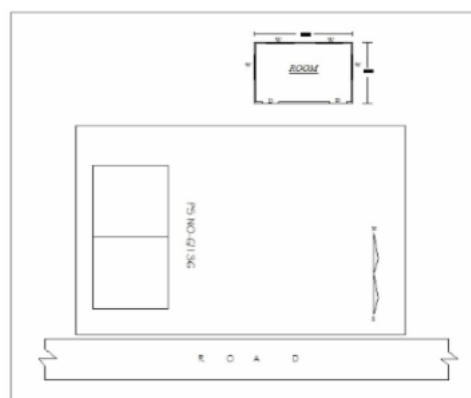

নির্বাচক নিবন্ধন আধিকারিকের স্বাক্ষর

Nazri Naksha

Google Map View

Polling Station Building Front View

Polling Station Front View

Cad View

Key MAP View

1 নাম : রাখী গোস্বামী স্বামীর নাম: পুলক গোস্বামী বাড়ির নং : n0266 বয়স : 34 লিঙ্গ : মহিলা	UGR1785898 ফটো উপলব্ধ	2 নাম : পুরবী গোস্বামী পিতার নাম: রঘুনাথ গোস্বামী বাড়ির নং : সিএন- 104 বয়স : 47 লিঙ্গ : মহিলা	UGR2543585 ফটো উপলব্ধ	3 নাম : মিনু রায় (বর্মন) স্বামীর নাম: সন্তোষ রায় বাড়ির নং : n0039 বয়স : 39 লিঙ্গ : মহিলা	UGR1316900 ফটো উপলব্ধ
4 নাম : প্রমোদ চন্দ্র বর্মন পিতার নাম: রাসবিহারী বর্মন বাড়ির নং : n0123 বয়স : 55 লিঙ্গ : পুরুষ	UGR2551828 ফটো উপলব্ধ	5 নাম : পল্লব দাস পিতার নাম: লক্ষ্মন দাস বাড়ির নং : n0163 বয়স : 26 লিঙ্গ : পুরুষ	UGR2393619 ফটো উপলব্ধ	6 নাম : সুকান্ত দাশ পিতার নাম: স্বপন দাশ বাড়ির নং : n0096 বয়স : 42 লিঙ্গ : পুরুষ	KDC2131746 ফটো উপলব্ধ
7 নাম : প্রলয় কুমার দাশ পিতার নাম: রবীন্দ্র নাথ দাশ বাড়ির নং : n0095 বয়স : 54 লিঙ্গ : পুরুষ	KDC2131738 ফটো উপলব্ধ	8 নাম : সোমা দেবনাথ স্বামীর নাম: বিমল দেবনাথ বাড়ির নং : n0144 বয়স : 39 লিঙ্গ : মহিলা	KDC2827616 ফটো উপলব্ধ	9 নাম : সুমন্ত দাস পিতার নাম: গৌরপদ দাস বাড়ির নং : n0144 বয়স : 32 লিঙ্গ : পুরুষ	UGR1728344 ফটো উপলব্ধ
10 নাম : হেমলতা দাশ স্বামীর নাম: রবীন্দ্রনাথ দাশ বাড়ির নং : n0095 বয়স : 76 লিঙ্গ : মহিলা	WB/01/006/330282 ফটো উপলব্ধ	11 নাম : প্লাবন দাস পিতার নাম: হর্ষ নাথ দাস বাড়ির নং : n0094 বয়স : 37 লিঙ্গ : পুরুষ	UGR2040350 ফটো উপলব্ধ	12 নাম : বীনা মোদক দাস স্বামীর নাম: সুজয় দাস বাড়ির নং : n0107 বয়স : 41 লিঙ্গ : মহিলা	UGR1508803 ফটো উপলব্ধ
13 নাম : ভানু দাশ পিতার নাম: অবিনাস দাশ বাড়ির নং : n0107 বয়স : 40 লিঙ্গ : পুরুষ	KDC2403467 ফটো উপলব্ধ	14 নাম : জগবন্ধু দাশ পিতার নাম: অবিনাস দাশ বাড়ির নং : n0107 বয়স : 46 লিঙ্গ : পুরুষ	KDC2403459 ফটো উপলব্ধ	15 নাম : অবিনাশচন্দ্র দাশ পিতার নাম: দর্পনারায়ন দাশ বাড়ির নং : n0107 বয়স : 81 লিঙ্গ : পুরুষ	WB/01/006/330587 ফটো উপলব্ধ
16 নাম : বিজয় দাশ পিতার নাম: চণ্ডিচরণ দাশ বাড়ির নং : n0017 বয়স : 56 লিঙ্গ : পুরুষ	UGR3097953 ফটো উপলব্ধ	17 নাম : শ্যামলী দাশ (রায়) স্বামীর নাম: প্রলয় কুমার দাশ বাড়ির নং : n0095 বয়স : 41 লিঙ্গ : মহিলা	UGR1728534 ফটো উপলব্ধ	18 নাম : শান্তিরাণী দাশ স্বামীর নাম: স্বপন দাশ বাড়ির নং : n0096 বয়স : 66 লিঙ্গ : মহিলা	WB/01/006/330396 ফটো উপলব্ধ
19 নাম : সীমা দাস পিতার নাম: বিশ্বস্তর দাস বাড়ির নং : n0131 বয়স : 29 লিঙ্গ : মহিলা	UGR2178085 ফটো উপলব্ধ	20 নাম : আন্বা দাস মোডক স্বামীর নাম: হৃদয় দাস বাড়ির নং : n0131 বয়স : 31 লিঙ্গ : মহিলা	UGR2309995 ফটো উপলব্ধ	21 নাম : রীনা দাস (মোদক) স্বামীর নাম: সুকান্ত দাস বাড়ির নং : n0096 বয়স : 30 লিঙ্গ : মহিলা	UGR2040376 ফটো উপলব্ধ
22 নাম : কম্পনা দাস (বর্মন) স্বামীর নাম: সুকুমার দাস বাড়ির নং : n0096 বয়স : 40 লিঙ্গ : মহিলা	UGR0604660 ফটো উপলব্ধ	23 নাম : বিশ্বস্তর দাশ পিতার নাম: চণ্ডিচরণ দাশ বাড়ির নং : n0131 বয়স : 61 লিঙ্গ : পুরুষ	UGR2542769 ফটো উপলব্ধ	24 নাম : ধীমান দাস পিতার নাম: তারাপদ দাস বাড়ির নং : n0144 বয়স : 35 লিঙ্গ : পুরুষ	UGR1728476 ফটো উপলব্ধ
25 নাম : গৌরপদ দাশ পিতার নাম: শিবচরণ দাশ বাড়ির নং : n0144 বয়স : 41 লিঙ্গ : পুরুষ	UGR2542066 ফটো উপলব্ধ	26 নাম : সুকুমার দাস পিতার নাম: গৌরপদ দাস বাড়ির নং : n0144 বয়স : 47 লিঙ্গ : পুরুষ	KDC2745628 ফটো উপলব্ধ	27 নাম : মালতীবালা দাশ স্বামীর নাম: প্রফুল্ল দাশ বাড়ির নং : n0163 বয়স : 66 লিঙ্গ : মহিলা	WB/01/006/330246 ফটো উপলব্ধ
28 নাম : নকুল দাস পিতার নাম: রঞ্জন দাস বাড়ির নং : n0158 বয়স : 39 লিঙ্গ : পুরুষ	KDC2587293 ফটো উপলব্ধ	29 নাম : মিঠুন দাশ পিতার নাম: শ্যামল দাশ বাড়ির নং : n0158 বয়স : 34 লিঙ্গ : পুরুষ	UGR1616655 ফটো উপলব্ধ	30 নাম : সুকান্ত দাস পিতার নাম: গৌরপদ দাস বাড়ির নং : n0144 বয়স : 34 লিঙ্গ : পুরুষ	UGR1616903 ফটো উপলব্ধ