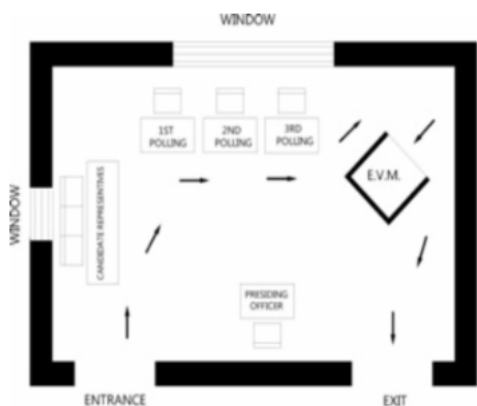

নির্বাচক নিবন্ধন আধিকারিকের স্বাক্ষর

Nazri Naksha

Google Map View

Polling Station Building Front View

Polling Station Front View

Cad View

Key MAP View

1 নাম : পুষ্পিতা (বর্মন) দাস স্বামীর নাম: সুভাষ চন্দ্র দাস বাড়ির নং : n0158 বয়স : 35 লিঙ্গ : মহিলা	UGR1360932 ফটো উপলব্ধ	2 নাম : মান্নান মিয়া পিতার নাম: মোক্তার মিয়া বাড়ির নং : n0017 বয়স : 23 লিঙ্গ : পুরুষ	UGR1580638 ফটো উপলব্ধ	3 নাম : নরজাহান খাতুন স্বামীর নাম: মন্নান মিয়া বাড়ির নং : n0017 বয়স : 23 লিঙ্গ : মহিলা	UGR2799161 ফটো উপলব্ধ
4 নাম : রেশমা বিবি স্বামীর নাম: তৈয়ব আলী মিয়া বাড়ির নং : n0017 বয়স : 35 লিঙ্গ : মহিলা	UGR1984384 ফটো উপলব্ধ	5 নাম : তৈয়ব আলী মিয়া পিতার নাম: মোক্তার আলী মিয়া বাড়ির নং : n0017 বয়স : 42 লিঙ্গ : পুরুষ	UGR1681774 ফটো উপলব্ধ	6 নাম : বিউটি খাতুন স্বামীর নাম: খলেক মিয়া বাড়ির নং : ডাউয়াবাড়ী বয়স : 28 লিঙ্গ : মহিলা	UGR2971356 ফটো উপলব্ধ
7 নাম : খলেক মিয়া পিতার নাম: আজিজুল মিয়া বাড়ির নং : ডাউয়াবাড়ী বয়স : 28 লিঙ্গ : পুরুষ	UGR2835338 ফটো উপলব্ধ	8 নাম : আজিজুল মিয়া পিতার নাম: সোবাহান মিয়া বাড়ির নং : n0004 বয়স : 59 লিঙ্গ : পুরুষ	WB/01/006/024358 ফটো উপলব্ধ	9 নাম : গোলাপ মিয়া পিতার নাম: আজিজুল মিয়া বাড়ির নং : n0004 বয়স : 31 লিঙ্গ : পুরুষ	UGR2123123 ফটো উপলব্ধ
10 নাম : গোলেজা বিবি স্বামীর নাম: আজিজুল মিয়া বাড়ির নং : n0004 বয়স : 53 লিঙ্গ : মহিলা	WB/01/006/024874 ফটো উপলব্ধ	11 নাম : বিবি ছলিমা স্বামীর নাম: সোহাহান মিয়া বাড়ির নং : n0004 বয়স : 63 লিঙ্গ : মহিলা	WB/01/006/024303 ফটো উপলব্ধ	12 নাম : ফতেমা বিবি স্বামীর নাম: এজাজুল মিয়া বাড়ির নং : n0004 বয়স : 40 লিঙ্গ : মহিলা	KDC2709343 ফটো উপলব্ধ
13 নাম : আলতাব মিয়া পিতার নাম: আজিজুল মিয়া বাড়ির নং : n0004 বয়স : 27 লিঙ্গ : পুরুষ	UGR2284495 ফটো উপলব্ধ	14 নাম : ফিমাছান খাতুন স্বামীর নাম: গোলাপ মিয়া বাড়ির নং : n0004 বয়স : 23 লিঙ্গ : মহিলা	UGR2799369 ফটো উপলব্ধ	15 নাম : এজাজুল মিয়া পিতার নাম: সোবাহান মিয়া বাড়ির নং : n0004 বয়স : 41 লিঙ্গ : পুরুষ	UGR0054627 ফটো উপলব্ধ
16 নাম : সেরাজুল মিয়া পিতার নাম: সোবাহান মিয়া বাড়ির নং : n0004 বয়স : 35 লিঙ্গ : পুরুষ	UGR1984111 ফটো উপলব্ধ	17 নাম : আকলিমা খাতুন স্বামীর নাম: আলতাপ মিয়া বাড়ির নং : ডাউয়াবাড়ী বয়স : 25 লিঙ্গ : মহিলা	UGR3102563 ফটো উপলব্ধ	18 নাম : মানবী দাস স্বামীর নাম: ধরনী দাস বাড়ির নং : n0035 বয়স : 42 লিঙ্গ : মহিলা	KDC2009439 ফটো উপলব্ধ
19 নাম : বেনী দাস স্বামীর নাম: ভংগা দাস বাড়ির নং : n0074 বয়স : 76 লিঙ্গ : মহিলা	WB/01/006/024171 ফটো উপলব্ধ	20 নাম : অরুণ কুমার দাস পিতার নাম: তরনী কান্ত দাস বাড়ির নং : n0072 বয়স : 31 লিঙ্গ : পুরুষ	UGR2123222 ফটো উপলব্ধ	21 নাম : হরিপদ দাস পিতার নাম: হরিনাথ দাস বাড়ির নং : n0134 বয়স : 42 লিঙ্গ : পুরুষ	KDC2304590 ফটো উপলব্ধ
22 নাম : বন্দাবন দাস মায়ের নাম: জগেশ্বর দাস বাড়ির নং : n0079 বয়স : 39 লিঙ্গ : পুরুষ	KDC2804276 ফটো উপলব্ধ	23 নাম : কাকলি রায় পোদ্দার স্বামীর নাম: জগদীশ চন্দ্র দাস বর্মন বাড়ির নং : n0028 বয়স : 30 লিঙ্গ : মহিলা	UGR1984244 ফটো উপলব্ধ	24 নাম : বিষ্ণু বর্মন পিতার নাম: বেনী বর্মন বাড়ির নং : n0074 বয়স : 40 লিঙ্গ : পুরুষ	UGR0049700 ফটো উপলব্ধ
25 নাম : মালতী দাস স্বামীর নাম: নিরোদ দাস বাড়ির নং : n0028 বয়স : 66 লিঙ্গ : মহিলা	WB/01/006/024210 ফটো উপলব্ধ	26 নাম : অপু দাস মায়ের নাম: রথেশ্বরী দাস বাড়ির নং : n0147 বয়স : 40 লিঙ্গ : পুরুষ	KDC2304574 ফটো উপলব্ধ	27 নাম : ইতিকা বর্মন স্বামীর নাম: বিষ্ণু বর্মন বাড়ির নং : n0074 বয়স : 36 লিঙ্গ : মহিলা	UGR1580711 ফটো উপলব্ধ
28 নাম : ব্যাজো দাস স্বামীর নাম: হরিনাথ দাস বাড়ির নং : n0134 বয়স : 67 লিঙ্গ : মহিলা	WB/01/006/024108 ফটো উপলব্ধ	29 নাম : সুনতী দাস স্বামীর নাম: সোনাকান্ত দাস বাড়ির নং : n0116 বয়স : 66 লিঙ্গ : মহিলা	WB/01/006/024054 ফটো উপলব্ধ	30 নাম : জুথিকা বর্মন (দাস) স্বামীর নাম: সুবোধ চন্দ্র দাস বাড়ির নং : n0035 বয়স : 31 লিঙ্গ : মহিলা	UGR1837418 ফটো উপলব্ধ