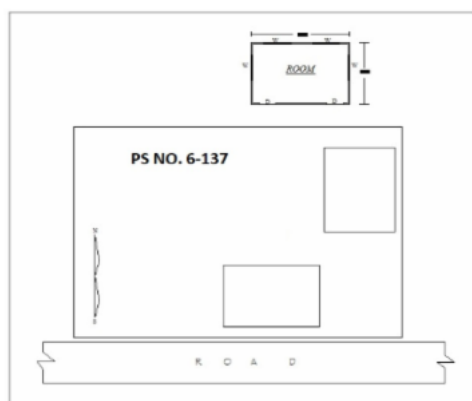

নির্বাচক নিবন্ধন আধিকারিকের স্বাক্ষর

Nazri Naksha

Google Map View

Polling Station Building Front View

Polling Station Front View

Cad View

Key MAP View

1 নাম : রীনা বর্মন স্বামীর নাম: রবীন্দ্র বর্মন বাড়ির নং : n0094 বয়স : 43 লিঙ্গ : মহিলা	KDC2131035 ফটো উপলব্ধ	2 নাম : পারুল সুলতানা স্বামীর নাম: মমিন মিঞা বাড়ির নং : n0100 বয়স : 22 লিঙ্গ : মহিলা	UGR2899532 ফটো উপলব্ধ	3 নাম : সাপিয়া বিবি স্বামীর নাম: ফজলু মিঞা বাড়ির নং : n0094 বয়স : 40 লিঙ্গ : মহিলা	KDC2400752 ফটো উপলব্ধ
4 নাম : সাফিজুল মিঞা পিতার নাম: ফজলু মিঞা বাড়ির নং : বাজেজমা পাখি বয়স : 25 লিঙ্গ : পুরুষ	UGR2891133 ফটো উপলব্ধ	5 নাম : অলিমা বিবি স্বামীর নাম: আজিজার মিঞা বাড়ির নং : n0100 বয়স : 56 লিঙ্গ : মহিলা	WB/01/006/327228 ফটো উপলব্ধ	6 নাম : আলম মিঞা পিতার নাম: আজিজার মিঞা বাড়ির নং : n0100 বয়স : 30 লিঙ্গ : পুরুষ	UGR1886332 ফটো উপলব্ধ
7 নাম : আজিজার মিঞা পিতার নাম: আবজাল মিঞা বাড়ির নং : n0100 বয়স : 62 লিঙ্গ : পুরুষ	WB/01/006/327139 ফটো উপলব্ধ	8 নাম : আলি হোসেন পিতার নাম: আজিজার মিঞা বাড়ির নং : n0100 বয়স : 32 লিঙ্গ : পুরুষ	UGR1728963 ফটো উপলব্ধ	9 নাম : সোনাভান বেওয়া স্বামীর নাম: আফজল মিঞা বাড়ির নং : n0100 বয়স : 82 লিঙ্গ : মহিলা	UGR3062908 ফটো উপলব্ধ
10 নাম : আমিন মিঞা মায়ের নাম: সোনাভান বেওয়া বাড়ির নং : n0100 বয়স : 39 লিঙ্গ : পুরুষ	KDC2745412 ফটো উপলব্ধ	11 নাম : মমিন মিঞা পিতার নাম: আফজাল মিঞা বাড়ির নং : n0100 বয়স : 35 লিঙ্গ : পুরুষ	UGR1400076 ফটো উপলব্ধ	12 নাম : রমিছা বিবি (খাতুন) স্বামীর নাম: আমিন মিঞা বাড়ির নং : n0100 বয়স : 30 লিঙ্গ : মহিলা	UGR2178507 ফটো উপলব্ধ
13 নাম : অমর আর্ঘ্য পিতার নাম: রতন আর্ঘ্য বাড়ির নং : এন0055 বয়স : 27 লিঙ্গ : পুরুষ	UGR2454353 ফটো উপলব্ধ	14 নাম : তপসী আর্ঘ্য স্বামীর নাম: রতন আর্ঘ্য বাড়ির নং : n0055 বয়স : 50 লিঙ্গ : মহিলা	UGR2552719 ফটো উপলব্ধ	15 নাম : রতন আর্ঘ্য পিতার নাম: নারায়ন আর্ঘ্য বাড়ির নং : n0055 বয়স : 54 লিঙ্গ : পুরুষ	UGR2552727 ফটো উপলব্ধ
16 নাম : ভবেশ আর্ঘ্য পিতার নাম: ভজন আর্ঘ্য বাড়ির নং : n0054 বয়স : 33 লিঙ্গ : পুরুষ	UGR2040665 ফটো উপলব্ধ	17 নাম : সন্তোষ আর্ঘ্য পিতার নাম: ভজন আর্ঘ্য বাড়ির নং : n0054 বয়স : 31 লিঙ্গ : পুরুষ	UGR1886340 ফটো উপলব্ধ	18 নাম : মামুনি আর্ঘ্য স্বামীর নাম: গৌতম আর্ঘ্য বাড়ির নং : n0058 বয়স : 46 লিঙ্গ : মহিলা	KDC1696731 ফটো উপলব্ধ
19 নাম : সুমিত্রা আর্ঘ্য পিতার নাম: গৌতম আর্ঘ্য বাড়ির নং : 0058 বয়স : 25 লিঙ্গ : মহিলা	UGR2852333 ফটো উপলব্ধ	20 নাম : ভজন আর্ঘ্য পিতার নাম: পলান আর্ঘ্য বাড়ির নং : n0054 বয়স : 65 লিঙ্গ : পুরুষ	WB/01/006/327430 ফটো উপলব্ধ	21 নাম : বিপুল আর্ঘ্য পিতার নাম: ভজন আর্ঘ্য বাড়ির নং : n0054 বয়স : 34 লিঙ্গ : পুরুষ	UGR1729029 ফটো উপলব্ধ
22 নাম : অর্চনা আর্ঘ্য স্বামীর নাম: তপন আর্ঘ্য বাড়ির নং : n0057 বয়স : 38 লিঙ্গ : মহিলা	KDC2586816 ফটো উপলব্ধ	23 নাম : সপ্না আর্ঘ্য স্বামীর নাম: ভজন আর্ঘ্য বাড়ির নং : n0054 বয়স : 58 লিঙ্গ : মহিলা	WB/01/006/327378 ফটো উপলব্ধ	24 নাম : হারাধন আর্ঘ্য পিতার নাম: তপন আর্ঘ্য বাড়ির নং : এন0057 বয়স : 24 লিঙ্গ : পুরুষ	UGR2757599 ফটো উপলব্ধ
25 নাম : গৌতম আর্ঘ্য পিতার নাম: সাধন আর্ঘ্য বাড়ির নং : n0058 বয়স : 50 লিঙ্গ : পুরুষ	KDC2400760 ফটো উপলব্ধ	26 নাম : স্বপন আর্ঘ্য পিতার নাম: নারায়ন আর্ঘ্য বাড়ির নং : n0057 বয়স : 59 লিঙ্গ : পুরুষ	WB/01/006/327471 ফটো উপলব্ধ	27 নাম : কমিনী আর্ঘ্য পিতার নাম: গৌতম আর্ঘ্য বাড়ির নং : এন0058 বয়স : 23 লিঙ্গ : পুরুষ	UGR2852556 ফটো উপলব্ধ
28 নাম : জ্যোতা আর্ঘ্য স্বামীর নাম: সাধন আর্ঘ্য বাড়ির নং : n0058 বয়স : 71 লিঙ্গ : মহিলা	WB/01/006/327273 ফটো উপলব্ধ	29 নাম : সাধন আর্ঘ্য পিতার নাম: মুচিরাম আর্ঘ্য বাড়ির নং : n0058 বয়স : 79 লিঙ্গ : পুরুষ	WB/01/006/327213 ফটো উপলব্ধ	30 নাম : সমর আর্ঘ্য পিতার নাম: স্বপন আর্ঘ্য বাড়ির নং : n0057 বয়স : 30 লিঙ্গ : পুরুষ	UGR2040624 ফটো উপলব্ধ