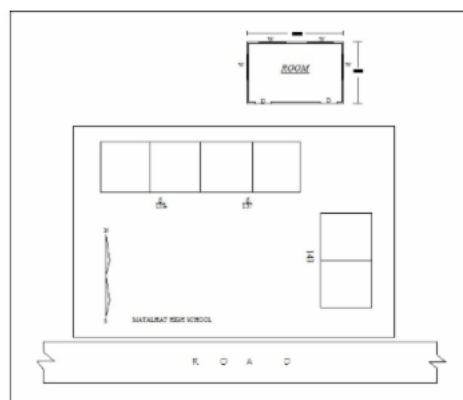

নির্বাচক নিবন্ধন আধিকারিকের স্বাক্ষর

Nazri Naksha

Google Map View

Polling Station Building Front View

Polling Station Front View

Cad View

Key MAP View

1 নাম : আজগার আলী পিতার নাম : করিত মিয়া বাড়ির নং : n0139 বয়স : 66 লিঙ্গ : পুরুষ	WB/01/006/327626	ফটো উপলব্ধ	2 নাম : নূর ইসলাম মিয়া পিতার নাম : আজগার আলী বাড়ির নং : n0139 বয়স : 32 লিঙ্গ : পুরুষ	UGR2310175	ফটো উপলব্ধ	3 নাম : নুননাহার বিবি স্বামীর নাম : আসগর মিয়া বাড়ির নং : n0139 বয়স : 56 লিঙ্গ : মহিলা	KDC2401537	ফটো উপলব্ধ
4 নাম : কমল করাতী পিতার নাম : বাদল করাতী বাড়ির নং : n0158 বয়স : 40 লিঙ্গ : পুরুষ	KDC2587004	ফটো উপলব্ধ	5 নাম : শংকর করাতী পিতার নাম : বাদল করাতী বাড়ির নং : n0158 বয়স : 37 লিঙ্গ : পুরুষ	KDC2744951	ফটো উপলব্ধ	6 নাম : কনিকা মন্ডল স্বামীর নাম : তিলক মন্ডল বাড়ির নং : n0158 বয়স : 42 লিঙ্গ : মহিলা	KDC2400786	ফটো উপলব্ধ
7 নাম : তিলক মন্ডল পিতার নাম : অমল্য মন্ডল বাড়ির নং : এন0158 বয়স : 48 লিঙ্গ : পুরুষ	KDC2764975	ফটো উপলব্ধ	8 নাম : অপর্ণা করাতী(সরকার) স্বামীর নাম : কমল করাতী বাড়ির নং : n0158 বয়স : 38 লিঙ্গ : মহিলা	KDC2744944	ফটো উপলব্ধ	9 নাম : চন্দ্রাবলী করাতী স্বামীর নাম : বাদল করাতী বাড়ির নং : n0158 বয়স : 72 লিঙ্গ : মহিলা	WB/01/006/327285	ফটো উপলব্ধ
10 নাম : বাদল করাতী পিতার নাম : শরৎ করাতী বাড়ির নং : n0158 বয়স : 81 লিঙ্গ : পুরুষ	WB/01/006/327049	ফটো উপলব্ধ	11 নাম : নরেন কীর্তনীয়া পিতার নাম : নারায়ন কীর্তনীয়া বাড়ির নং : n0104 বয়স : 43 লিঙ্গ : পুরুষ	UGR1729755	ফটো উপলব্ধ	12 নাম : ফুলতী কীর্তনীয়া স্বামীর নাম : নরেন কীর্তনীয়া বাড়ির নং : n0104 বয়স : 32 লিঙ্গ : মহিলা	UGR1886480	ফটো উপলব্ধ
13 নাম : সঞ্জিত কীর্তনীয়া পিতার নাম : নরেন কীর্তনীয়া বাড়ির নং : 0104 বয়স : 26 লিঙ্গ : পুরুষ	UGR2901080	ফটো উপলব্ধ	14 নাম : রহিমা খাতুন পিতার নাম : আজিজুল মিয়া বাড়ির নং : এন0140 বয়স : 23 লিঙ্গ : মহিলা	UGR2757771	ফটো উপলব্ধ	15 নাম : গৌরী চক্রবর্তী গোস্বামী স্বামীর নাম : মনিশংকর গোস্বামী বাড়ির নং : n0085 বয়স : 43 লিঙ্গ : মহিলা	KDC2275055	ফটো উপলব্ধ
16 নাম : উজ্জল গোস্বামী পিতার নাম : পুন্যচন্দ্র গোস্বামী বাড়ির নং : n0092 বয়স : 50 লিঙ্গ : পুরুষ	UGR2554368	ফটো উপলব্ধ	17 নাম : পূজা গোস্বামী পিতার নাম : উজ্জল গোস্বামী বাড়ির নং : নং0092 বয়স : 25 লিঙ্গ : মহিলা	UGR2686939	ফটো উপলব্ধ	18 নাম : দিপান গোস্বামী পিতার নাম : বিপ্লব গোস্বামী বাড়ির নং : নং085 বয়স : 24 লিঙ্গ : পুরুষ	UGR2686848	ফটো উপলব্ধ
19 নাম : মনিশংকর গোস্বামী পিতার নাম : নিহার রঞ্জন গোস্বামী বাড়ির নং : n0085 বয়স : 47 লিঙ্গ : পুরুষ	KDC1696194	ফটো উপলব্ধ	20 নাম : প্রনব গোস্বামী পিতার নাম : পুন্যচন্দ্র গোস্বামী বাড়ির নং : n0108 বয়স : 52 লিঙ্গ : পুরুষ	WB/01/006/327015	ফটো উপলব্ধ	21 নাম : মিলনরানী গোস্বামী স্বামীর নাম : নিহাররঞ্জন গোস্বামী বাড়ির নং : n0085 বয়স : 72 লিঙ্গ : মহিলা	WB/01/006/327207	ফটো উপলব্ধ
22 নাম : মলিনা গোস্বামী স্বামীর নাম : বিপ্লব গোস্বামী বাড়ির নং : n0085 বয়স : 50 লিঙ্গ : মহিলা	WB/01/006/327208	ফটো উপলব্ধ	23 নাম : পাপিয়া গোস্বামী পিতার নাম : বিপ্লব গোস্বামী বাড়ির নং : NO 135 বয়স : 28 লিঙ্গ : মহিলা	UGR2279263	ফটো উপলব্ধ	24 নাম : পুষ্পিতা গোস্বামী পিতার নাম : মনিশংকর গোস্বামী বাড়ির নং : এন0085 বয়স : 22 লিঙ্গ : মহিলা	UGR2852994	ফটো উপলব্ধ
25 নাম : ফুলমতি গোস্বামী স্বামীর নাম : উজ্জল গোস্বামী বাড়ির নং : n0092 বয়স : 44 লিঙ্গ : মহিলা	KDC2131548	ফটো উপলব্ধ	26 নাম : বিপ্লব গোস্বামী পিতার নাম : নিহাররঞ্জন গোস্বামী বাড়ির নং : n0085 বয়স : 53 লিঙ্গ : পুরুষ	WB/01/006/327013	ফটো উপলব্ধ	27 নাম : তন্ময় গোস্বামী পিতার নাম : মনিশংকর গোস্বামী বাড়ির নং : বাজেজমা পাখিহাগা বয়স : 20 লিঙ্গ : পুরুষ	UGR3029543	ফটো উপলব্ধ
28 নাম : মনিমালা ভট্টাচার্যী(গোস্বামী) স্বামীর নাম : প্রনব গোস্বামী বাড়ির নং : n0108 বয়স : 36 লিঙ্গ : মহিলা	UGR1400191	ফটো উপলব্ধ	29 নাম : মমতা গোস্বামী বর্মন স্বামীর নাম : শিবেন্দ্রনাথ বর্মন বাড়ির নং : এন0185 বয়স : 60 লিঙ্গ : মহিলা	KDC2400794	ফটো উপলব্ধ	30 নাম : মামনী দেবনাথ তালুকদার স্বামীর নাম : সুভঙ্কর তালুকদার বাড়ির নং : এন0151 বয়স : 26 লিঙ্গ : মহিলা	UGR2454619	ফটো উপলব্ধ