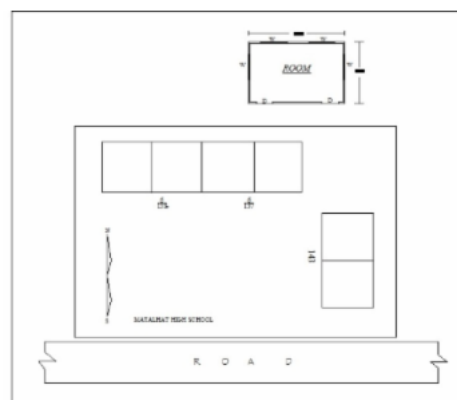

নির্বাচক নিবন্ধন আধিকারিকের স্বাক্ষর

Nazri Naksha

Google Map View

Polling Station Building Front View

Polling Station Front View

Cad View

Key MAP View

1 নাম : আজগার আলী পিতার নাম : করিত মিয়া বাড়ির নং : n0139 বয়স : 66 লিঙ্গ : পুরুষ	WB/01/006/327626	ফটো উপলব্ধ	2 নাম : নূর ইসলাম মিয়া পিতার নাম : আজগার আলী বাড়ির নং : n0139 বয়স : 32 লিঙ্গ : পুরুষ	UGR2310175	ফটো উপলব্ধ	3 নাম : নুননাহার বিবি স্বামীর নাম : আসগর মিয়া বাড়ির নং : n0139 বয়স : 56 লিঙ্গ : মহিলা	KDC2401537	ফটো উপলব্ধ
4 নাম : কমল করাতী পিতার নাম : বাদল করাতী বাড়ির নং : n0158 বয়স : 40 লিঙ্গ : পুরুষ	KDC2587004	ফটো উপলব্ধ	5 নাম : শংকর করাতী পিতার নাম : বাদল করাতী বাড়ির নং : n0158 বয়স : 37 লিঙ্গ : পুরুষ	KDC2744951	ফটো উপলব্ধ	6 নাম : কনিকা মন্ডল স্বামীর নাম : তিলক মন্ডল বাড়ির নং : n0158 বয়স : 42 লিঙ্গ : মহিলা	KDC2400786	ফটো উপলব্ধ
7 নাম : তিলক মন্ডল পিতার নাম : অমল্য মন্ডল বাড়ির নং : এন0158 বয়স : 48 লিঙ্গ : পুরুষ	KDC2764975	ফটো উপলব্ধ	8 নাম : অপর্ণা করাতী(সরকার) স্বামীর নাম : কমল করাতী বাড়ির নং : n0158 বয়স : 38 লিঙ্গ : মহিলা	KDC2744944	ফটো উপলব্ধ	9 নাম : চন্দ্রাবলী করাতী স্বামীর নাম : বাদল করাতী বাড়ির নং : n0158 বয়স : 72 লিঙ্গ : মহিলা	WB/01/006/327285	ফটো উপলব্ধ
10 নাম : বাদল করাতী পিতার নাম : শরৎ করাতী বাড়ির নং : n0158 বয়স : 81 লিঙ্গ : পুরুষ	WB/01/006/327049	ফটো উপলব্ধ	11 নাম : নরেন কীর্তনীয়া পিতার নাম : নারায়ন কীর্তনীয়া বাড়ির নং : n0104 বয়স : 43 লিঙ্গ : পুরুষ	UGR1729755	ফটো উপলব্ধ	12 নাম : ফুলতী কীর্তনীয়া স্বামীর নাম : নরেন কীর্তনীয়া বাড়ির নং : n0104 বয়স : 32 লিঙ্গ : মহিলা	UGR1886480	ফটো উপলব্ধ
13 নাম : সঞ্জিত কীর্তনীয়া পিতার নাম : নরেন কীর্তনীয়া বাড়ির নং : 0104 বয়স : 26 লিঙ্গ : পুরুষ	UGR2901080	ফটো উপলব্ধ	14 নাম : রহিমা খাতুন পিতার নাম : আজিজুল মিয়া বাড়ির নং : এন0140 বয়স : 23 লিঙ্গ : মহিলা	UGR2757771	ফটো উপলব্ধ	15 নাম : গৌরী চক্রবর্তী গোস্বামী স্বামীর নাম : মনিশংকর গোস্বামী বাড়ির নং : n0085 বয়স : 43 লিঙ্গ : মহিলা	KDC2275055	ফটো উপলব্ধ
16 নাম : উজ্জল গোস্বামী পিতার নাম : পুন্যচন্দ্র গোস্বামী বাড়ির নং : n0092 বয়স : 50 লিঙ্গ : পুরুষ	UGR2554368	ফটো উপলব্ধ	17 নাম : পূজা গোস্বামী পিতার নাম : উজ্জল গোস্বামী বাড়ির নং : নং0092 বয়স : 25 লিঙ্গ : মহিলা	UGR2686939	ফটো উপলব্ধ	18 নাম : দিপান গোস্বামী পিতার নাম : বিপ্লব গোস্বামী বাড়ির নং : নং085 বয়স : 24 লিঙ্গ : পুরুষ	UGR2686848	ফটো উপলব্ধ
19 নাম : মনিশংকর গোস্বামী পিতার নাম : নিহার রঞ্জন গোস্বামী বাড়ির নং : n0085 বয়স : 47 লিঙ্গ : পুরুষ	KDC1696194	ফটো উপলব্ধ	20 নাম : প্রনব গোস্বামী পিতার নাম : পুন্যচন্দ্র গোস্বামী বাড়ির নং : n0108 বয়স : 52 লিঙ্গ : পুরুষ	WB/01/006/327015	ফটো উপলব্ধ	21 নাম : মিলনরানী গোস্বামী স্বামীর নাম : নিহাররঞ্জন গোস্বামী বাড়ির নং : n0085 বয়স : 72 লিঙ্গ : মহিলা	WB/01/006/327207	ফটো উপলব্ধ
22 নাম : মলিনা গোস্বামী স্বামীর নাম : বিপ্লব গোস্বামী বাড়ির নং : n0085 বয়স : 50 লিঙ্গ : মহিলা	WB/01/006/327208	ফটো উপলব্ধ	23 নাম : পাপিয়া গোস্বামী পিতার নাম : বিপ্লব গোস্বামী বাড়ির নং : NO 135 বয়স : 28 লিঙ্গ : মহিলা	UGR2279263	ফটো উপলব্ধ	24 নাম : পুষ্পিতা গোস্বামী পিতার নাম : মনিশংকর গোস্বামী বাড়ির নং : এন0085 বয়স : 22 লিঙ্গ : মহিলা	UGR2852994	ফটো উপলব্ধ
25 নাম : ফুলমতি গোস্বামী স্বামীর নাম : উজ্জল গোস্বামী বাড়ির নং : n0092 বয়স : 44 লিঙ্গ : মহিলা	KDC2131548	ফটো উপলব্ধ	26 নাম : বিপ্লব গোস্বামী পিতার নাম : নিহাররঞ্জন গোস্বামী বাড়ির নং : n0085 বয়স : 53 লিঙ্গ : পুরুষ	WB/01/006/327013	ফটো উপলব্ধ	27 নাম : তন্ময় গোস্বামী পিতার নাম : মনিশংকর গোস্বামী বাড়ির নং : বাজেজমা পাখিহাগা বয়স : 20 লিঙ্গ : পুরুষ	UGR3029543	ফটো উপলব্ধ
28 নাম : মনিমালা ভট্টাচার্যী(গোস্বামী) স্বামীর নাম : প্রনব গোস্বামী বাড়ির নং : n0108 বয়স : 36 লিঙ্গ : মহিলা	UGR1400191	ফটো উপলব্ধ	29 নাম : মমতা গোস্বামী বর্মন স্বামীর নাম : শিবেন্দ্রনাথ বর্মন বাড়ির নং : এন0185 বয়স : 60 লিঙ্গ : মহিলা	KDC2400794	ফটো উপলব্ধ	30 নাম : মামনী দেবনাথ তালুকদার স্বামীর নাম : সুভঙ্কর তালুকদার বাড়ির নং : এন0151 বয়স : 26 লিঙ্গ : মহিলা	UGR2454619	ফটো উপলব্ধ