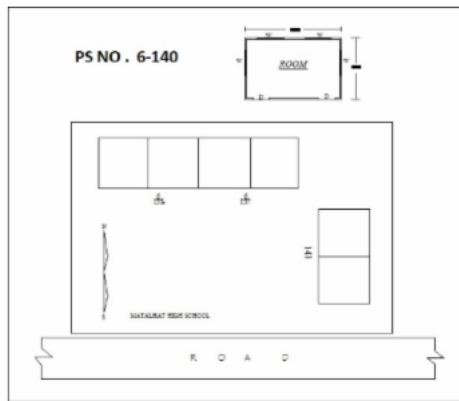

নির্বাচক নিবন্ধন আধিকারিকের স্বাক্ষর

Nazri Naksha

Google Map View

Polling Station Building Front View

Polling Station Front View

Cad View

Key MAP View

1 নাম : নূরজামাল সিদ্দীকী পিতার নাম : কয়ছার আলী মিয়া বাড়ির নং : n0021 বয়স : 39 লিঙ্গ : পুরুষ	UGR1317312 ফটো উপলব্ধ	2 নাম : ০০০০ ০০০০ স্বামীর নাম : ০০০০ ০০০০ বাড়ির নং : n0021 বয়স : 76 লিঙ্গ : মহিলা	UGR2822989 ফটো উপলব্ধ	3 নাম : হাসিনা বেগম বিবি স্বামীর নাম : নূর জামাল মিয়া বাড়ির নং : n0021 বয়স : 33 লিঙ্গ : মহিলা	UGR1401603 ফটো উপলব্ধ
4 নাম : মানিক হুসেন পিতার নাম : রফিকুল মিয়া বাড়ির নং : না বয়স : 20 লিঙ্গ : পুরুষ	UGR3084324 ফটো উপলব্ধ	5 নাম : ০০০০০ ০০০০ পিতার নাম : ০০০০ ০০০০ বাড়ির নং : n0229 বয়স : 51 লিঙ্গ : পুরুষ	UGR2822971 ফটো উপলব্ধ	6 নাম : রাহুল হক পিতার নাম : আজিজার মিয়া বাড়ির নং : N0229 বয়স : 25 লিঙ্গ : পুরুষ	UGR2689016 ফটো উপলব্ধ
7 নাম : হামেদ আলী পিতার নাম : আজিত মিয়া বাড়ির নং : n0230 বয়স : 41 লিঙ্গ : পুরুষ	KDC2587889 ফটো উপলব্ধ	8 নাম : মিজানুর মিয়া পিতার নাম : হামেদ আলী বাড়ির নং : 01 বয়স : 21 লিঙ্গ : পুরুষ	UGR3052966 ফটো উপলব্ধ	9 নাম : হুসেন আলী মিয়া পিতার নাম : শেকমামুদ মিয়া বাড়ির নং : n0079 বয়স : 71 লিঙ্গ : পুরুষ	UGR2910735 ফটো উপলব্ধ
10 নাম : আয়েসা বিবি স্বামীর নাম : আমিনুর হক বাড়ির নং : n0079 বয়স : 36 লিঙ্গ : মহিলা	UGR1730647 ফটো উপলব্ধ	11 নাম : আমিনুর হক পিতার নাম : হোসেন আলী মিয়া বাড়ির নং : n0079 বয়স : 39 লিঙ্গ : পুরুষ	KDC2746956 ফটো উপলব্ধ	12 নাম : মমিনুর রহমান পিতার নাম : হোসেন আলি মিয়া বাড়ির নং : n0079 বয়স : 37 লিঙ্গ : পুরুষ	KDC2828283 ফটো উপলব্ধ
13 নাম : মর্জিনা বিবি স্বামীর নাম : মমিনুর রহমান বাড়ির নং : n0079 বয়স : 35 লিঙ্গ : মহিলা	UGR1730548 ফটো উপলব্ধ	14 নাম : আমিজান বিবি স্বামীর নাম : হোসেন আলী মিয়া বাড়ির নং : n0079 বয়স : 63 লিঙ্গ : মহিলা	UGR2910743 ফটো উপলব্ধ	15 নাম : খাদিজা খাতুন স্বামীর নাম : মানিক হক বাড়ির নং : ভূঙ্গা বয়স : 25 লিঙ্গ : মহিলা	UGR2831121 ফটো উপলব্ধ
16 নাম : আর্জিনা খাতুন পিতার নাম : আজিমুদ্দিন মিয়া বাড়ির নং : n0222 বয়স : 32 লিঙ্গ : মহিলা	UGR1887686 ফটো উপলব্ধ	17 নাম : বিজলী খাতুন বিবি স্বামীর নাম : আমজাদ মিয়া বাড়ির নং : n0244 বয়স : 31 লিঙ্গ : মহিলা	UGR1885565 ফটো উপলব্ধ	18 নাম : মর্জুফা খাতুন বিবি স্বামীর নাম : হাসান মিয়া বাড়ির নং : n0256 বয়স : 34 লিঙ্গ : মহিলা	UGR2327500 ফটো উপলব্ধ
19 নাম : সুধীর দাস পিতার নাম : ফাগুন দাস বাড়ির নং : n0034 বয়স : 65 লিঙ্গ : পুরুষ	WB/01/006/336148 ফটো উপলব্ধ	20 নাম : কোকিলা দাস স্বামীর নাম : অকিচন্দ্র দাস বাড়ির নং : n0033 বয়স : 62 লিঙ্গ : মহিলা	WB/01/006/336035 ফটো উপলব্ধ	21 নাম : কমল দাস পিতার নাম : অকি চন্দ্র দাস বাড়ির নং : n0127 বয়স : 33 লিঙ্গ : পুরুষ	UGR1730704 ফটো উপলব্ধ
22 নাম : অনিতা বর্মন স্বামীর নাম : দিজেন্দ্র বর্মন বাড়ির নং : n0034 বয়স : 61 লিঙ্গ : মহিলা	WB/01/006/336411 ফটো উপলব্ধ	23 নাম : যজ্ঞেশ্বর বর্মন পিতার নাম : ফুলকান্ত বর্মন বাড়ির নং : n0198 বয়স : 33 লিঙ্গ : পুরুষ	UGR1887835 ফটো উপলব্ধ	24 নাম : ইন্দ্রজিৎ দাস পিতার নাম : শ্যাল্লা দাস বাড়ির নং : n0133 বয়স : 34 লিঙ্গ : পুরুষ	UGR1401355 ফটো উপলব্ধ
25 নাম : সঞ্জিৎ দাস পিতার নাম : শ্যাল্লা দাস বাড়ির নং : n0133 বয়স : 43 লিঙ্গ : পুরুষ	KDC2404861 ফটো উপলব্ধ	26 নাম : রত্না দাস স্বামীর নাম : সুভাষ দাস বাড়ির নং : n0220 বয়স : 35 লিঙ্গ : মহিলা	UGR1887603 ফটো উপলব্ধ	27 নাম : অর্জিৎ দাস পিতার নাম : রণজিত দাস বাড়ির নং : নং 182 বয়স : 22 লিঙ্গ : পুরুষ	UGR2853752 ফটো উপলব্ধ
28 নাম : আকাশ শর্মা পিতার নাম : বিশ্বজিৎ শর্মা বাড়ির নং : এন0035 বয়স : 21 লিঙ্গ : পুরুষ	UGR2930915 ফটো উপলব্ধ	29 নাম : বিনয় বর্মন অন্যান্য : প্রেমলালা দাস বাড়ির নং : N0128 বয়স : 32 লিঙ্গ : পুরুষ	UGR2688430 ফটো উপলব্ধ	30 নাম : অর্চনা বর্মন স্বামীর নাম : পীযুষ চন্দ্র বর্মন বাড়ির নং : n0034 বয়স : 32 লিঙ্গ : মহিলা	UGR1730480 ফটো উপলব্ধ