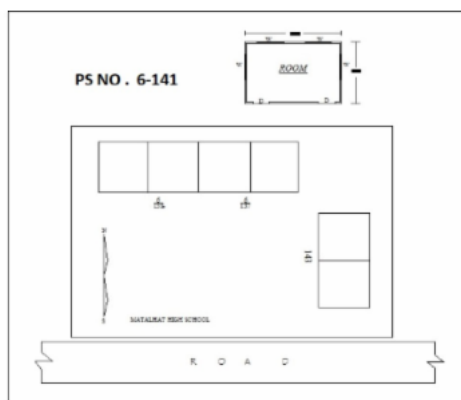

নির্বাচক নিবন্ধন আধিকারিকের স্বাক্ষর

Nazri Naksha

Google Map View

Polling Station Building Front View

Polling Station Front View

Cad View

Key MAP View

1 নাম : বিবি আফিয়া স্বামীর নাম : ছিদ্দিক মিয়া বাড়ির নং : n0077 বয়স : 43 লিঙ্গ : মহিলা	UGR2989580 ফটো উপলব্ধ	2 নাম : আমিনা বিবি স্বামীর নাম : সপিউদ্দিন মিয়া বাড়ির নং : n0077 বয়স : 51 লিঙ্গ : মহিলা	WB/01/006/336330 ফটো উপলব্ধ	3 নাম : ছকিনা বিবি স্বামীর নাম : তালেফ আলি মিঞা বাড়ির নং : n0077 বয়স : 69 লিঙ্গ : মহিলা	UGR2557924 ফটো উপলব্ধ
4 নাম : সপিউদ্দিন মিঞা পিতার নাম : তালেব মিঞা বাড়ির নং : n0077 বয়স : 53 লিঙ্গ : পুরুষ	WB/01/006/336652 ফটো উপলব্ধ	5 নাম : তালেব আলি মিয়া পিতার নাম : আফিজ মিয়া বাড়ির নং : n0077 বয়স : 78 লিঙ্গ : পুরুষ	UGR2558732 ফটো উপলব্ধ	6 নাম : নবকান্ত মিশ্র পিতার নাম : নিত্যানন্দ মিশ্র বাড়ির নং : n0102 বয়স : 56 লিঙ্গ : পুরুষ	WB/01/006/336808 ফটো উপলব্ধ
7 নাম : শ্যামল মিশ্র পিতার নাম : নিত্যানন্দ মিশ্র বাড়ির নং : n0102 বয়স : 52 লিঙ্গ : পুরুষ	WB/01/006/336804 ফটো উপলব্ধ	8 নাম : বিশু মোদক পিতার নাম : সুদর্শন মোদক বাড়ির নং : n0102 বয়স : 41 লিঙ্গ : পুরুষ	UGR1510494 ফটো উপলব্ধ	9 নাম : বানী মিশ্র স্বামীর নাম : নবকান্ত মিশ্র বাড়ির নং : n0102 বয়স : 39 লিঙ্গ : মহিলা	KDC2828341 ফটো উপলব্ধ
10 নাম : মলি মোদক স্বামীর নাম : বিশু মোদক বাড়ির নং : n0102 বয়স : 29 লিঙ্গ : মহিলা	UGR2042208 ফটো উপলব্ধ	11 নাম : মমতা মিশ্র পিতার নাম : অশ্বিনী কুমার মিশ্র বাড়ির নং : n0102 বয়স : 36 লিঙ্গ : মহিলা	UGR1401793 ফটো উপলব্ধ	12 নাম : শ্যামলী (মোদক)মিশ্র স্বামীর নাম : শ্যামল মিশ্র বাড়ির নং : n0102 বয়স : 40 লিঙ্গ : মহিলা	UGR1401819 ফটো উপলব্ধ
13 নাম : মিনতি মিশ্র পিতার নাম : নিগামানন্দ মিশ্র বাড়ির নং : n0102 বয়স : 66 লিঙ্গ : পুরুষ	WB/01/006/336449 ফটো উপলব্ধ	14 নাম : বিনয় চন্দ্র মিশ্র পিতার নাম : অশ্বিনী কুমার মিশ্র বাড়ির নং : এন0102 বয়স : 25 লিঙ্গ : পুরুষ	UGR2455194 ফটো উপলব্ধ	15 নাম : অশ্বিনী কুমার মিশ্র পিতার নাম : নিত্যানন্দ মিশ্র বাড়ির নং : n0102 বয়স : 70 লিঙ্গ : পুরুষ	UGR2558930 ফটো উপলব্ধ
16 নাম : মালতী মিশ্র স্বামীর নাম : অশ্বিনী কুমার মিশ্র বাড়ির নং : n0102 বয়স : 55 লিঙ্গ : মহিলা	UGR2558922 ফটো উপলব্ধ	17 নাম : সোনা খাতুন পিতার নাম : হোবার মিঞা বাড়ির নং : n0311 বয়স : 39 লিঙ্গ : মহিলা	UGR1400944 ফটো উপলব্ধ	18 নাম : মামনি খাতুন বিবি অন্যান্য : সাফিউদ্দিন মিঞা বাড়ির নং : 23 বয়স : 23 লিঙ্গ : মহিলা	UGR2830966 ফটো উপলব্ধ
19 নাম : নমিতা দাস স্বামীর নাম : বিপুল শর্মা বাড়ির নং : n0304 বয়স : 43 লিঙ্গ : মহিলা	KDC2134294 ফটো উপলব্ধ	20 নাম : সান্তনা দাস স্বামীর নাম : চন্দন শর্মা বাড়ির নং : এন0202 বয়স : 34 লিঙ্গ : মহিলা	UGR1731892 ফটো উপলব্ধ	21 নাম : রুমি পাটয়ারী (বিবি) স্বামীর নাম : রফিকুল মিঞা বাড়ির নং : n0155 বয়স : 39 লিঙ্গ : মহিলা	KDC2747145 ফটো উপলব্ধ
22 নাম : সন্ধ্যা বর্মার্ন স্বামীর নাম : ফতিম্ব বর্মার্ন বাড়ির নং : n0077 বয়স : 55 লিঙ্গ : মহিলা	WB/01/006/336680 ফটো উপলব্ধ	23 নাম : জয়ন্তী বর্মার্ন স্বামীর নাম : কমল কান্তি বর্মার্ন বাড়ির নং : n0070 বয়স : 36 লিঙ্গ : মহিলা	UGR1731058 ফটো উপলব্ধ	24 নাম : সরস্বতী বর্মার্ন স্বামীর নাম : বীরহরি বর্মার্ন বাড়ির নং : n0101 বয়স : 61 লিঙ্গ : মহিলা	WB/01/006/336105 ফটো উপলব্ধ
25 নাম : বীরহরি বর্মার্ন পিতার নাম : রামপ্রসাদ বর্মার্ন বাড়ির নং : n0101 বয়স : 66 লিঙ্গ : পুরুষ	WB/01/006/336060 ফটো উপলব্ধ	26 নাম : নিবাস চন্দ্র বর্মার্ন পিতার নাম : হরিয়া বর্মার্ন বাড়ির নং : n0100 বয়স : 44 লিঙ্গ : পুরুষ	KDC2406122 ফটো উপলব্ধ	27 নাম : রতন বর্মার্ন পিতার নাম : তারিনী কান্ত বর্মার্ন বাড়ির নং : n0048 বয়স : 40 লিঙ্গ : পুরুষ	UGR0628131 ফটো উপলব্ধ
28 নাম : গোবিন্দ বর্মার্ন পিতার নাম : দীননাথ বর্মার্ন বাড়ির নং : n0100 বয়স : 34 লিঙ্গ : পুরুষ	UGR2042257 ফটো উপলব্ধ	29 নাম : ধরনীকান্ত বর্মার্ন পিতার নাম : কান বর্মার্ন বাড়ির নং : n0091 বয়স : 71 লিঙ্গ : পুরুষ	WB/01/006/336260 ফটো উপলব্ধ	30 নাম : বীনা বর্মার্ন স্বামীর নাম : গনেশ বর্মার্ন বাড়ির নং : n0043 বয়স : 48 লিঙ্গ : মহিলা	KDC2406239 ফটো উপলব্ধ