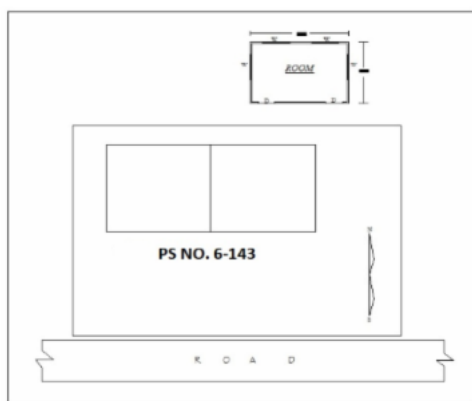

নির্বাচক নিবন্ধন আধিকারিকের স্বাক্ষর

Nazri Naksha

Google Map View

Polling Station Building Front View

Polling Station Front View

Cad View

Key MAP View

1 নাম : লক্ষ্মী শর্মা স্বামীর নাম : উত্তম শর্মা বাড়ির নং : n0178 বয়স : 42 লিঙ্গ : মহিলা	KDC2171700 ফটো উপলব্ধ	2 নাম : শংকর অধিকারী পিতার নাম : সুনীল কুমার অধিকারী বাড়ির নং : n0009 বয়স : 46 লিঙ্গ : পুরুষ	KDC1900737 ফটো উপলব্ধ	3 নাম : টুকটুক অধিকারী স্বামীর নাম : দীপংকর অধিকারী বাড়ির নং : n0010 বয়স : 35 লিঙ্গ : মহিলা	UGR1317759 ফটো উপলব্ধ
4 নাম : লীলা রানী অধিকারী স্বামীর নাম : সুশান্ত অধিকারী বাড়ির নং : n0010 বয়স : 62 লিঙ্গ : মহিলা	UGR2855120 ফটো উপলব্ধ	5 নাম : রজত অধিকারী পিতার নাম : সুধীর অধিকারী বাড়ির নং : এন00 বয়স : 21 লিঙ্গ : পুরুষ	UGR2932630 ফটো উপলব্ধ	6 নাম : কলপনা অধিকারী স্বামীর নাম : বাবুয়া অধিকারী বাড়ির নং : n0004 বয়স : 55 লিঙ্গ : মহিলা	WB/01/006/345307 ফটো উপলব্ধ
7 নাম : সুরেশ চন্দ্র অধিকারী পিতার নাম : পঞ্চানন্দ অধিকারী বাড়ির নং : n0006 বয়স : 54 লিঙ্গ : পুরুষ	WB/01/006/345064 ফটো উপলব্ধ	8 নাম : মোমিতা অধিকারী (বর্মন) স্বামীর নাম : সুজিৎ অধিকারী বাড়ির নং : n0006 বয়স : 29 লিঙ্গ : মহিলা	UGR2180248 ফটো উপলব্ধ	9 নাম : শিবু অধিকারী পিতার নাম : বিষাদ অধিকারী বাড়ির নং : n0011 বয়স : 29 লিঙ্গ : পুরুষ	UGR2043206 ফটো উপলব্ধ
10 নাম : সুধীর অধিকারী পিতার নাম : পঞ্চানন্দ অধিকারী বাড়ির নং : n0006 বয়স : 56 লিঙ্গ : পুরুষ	KDC2139178 ফটো উপলব্ধ	11 নাম : লীলা রানী ভট্টাচার্য (আচার্যী) স্বামীর নাম : অশান্ত ভট্টাচার্য বাড়ির নং : n0005 বয়স : 44 লিঙ্গ : মহিলা	KDC2411130 ফটো উপলব্ধ	12 নাম : কিরণ অধিকারী স্বামীর নাম : টেপু অধিকারী বাড়ির নং : n0002 বয়স : 63 লিঙ্গ : মহিলা	WB/01/006/345240 ফটো উপলব্ধ
13 নাম : পারুল অধিকারী পিতার নাম : টেপু অধিকারী বাড়ির নং : n0001 বয়স : 41 লিঙ্গ : মহিলা	UGR1511179 ফটো উপলব্ধ	14 নাম : কার্তিক অধিকারী পিতার নাম : সুকুমার অধিকারী বাড়ির নং : n0006 বয়স : 29 লিঙ্গ : পুরুষ	UGR2180230 ফটো উপলব্ধ	15 নাম : সবিতা অধিকারী পিতার নাম : বিষাদ অধিকারী বাড়ির নং : n0011 বয়স : 36 লিঙ্গ : মহিলা	UGR1511542 ফটো উপলব্ধ
16 নাম : বিষাদ অধিকারী পিতার নাম : টস্যা অধিকারী বাড়ির নং : n0011 বয়স : 67 লিঙ্গ : পুরুষ	WB/01/006/345525 ফটো উপলব্ধ	17 নাম : সম্রাট অধিকারী পিতার নাম : চেল্টু অধিকারী বাড়ির নং : n0005 বয়স : 28 লিঙ্গ : পুরুষ	UGR2180297 ফটো উপলব্ধ	18 নাম : সুজিত অধিকারী পিতার নাম : সুকুমার অধিকারী বাড়ির নং : n0006 বয়স : 34 লিঙ্গ : পুরুষ	UGR1511633 ফটো উপলব্ধ
19 নাম : পার্বতী অধিকারী স্বামীর নাম : সুকুমার অধিকারী বাড়ির নং : n0006 বয়স : 59 লিঙ্গ : মহিলা	WB/01/006/345140 ফটো উপলব্ধ	20 নাম : রংমালা অধিকারী স্বামীর নাম : পঞ্চানন্দ অধিকারী বাড়ির নং : n0006 বয়স : 86 লিঙ্গ : মহিলা	WB/01/006/345074 ফটো উপলব্ধ	21 নাম : কৃষ্ণা অধিকারী স্বামীর নাম : চেল্টু অধিকারী বাড়ির নং : n0005 বয়স : 55 লিঙ্গ : মহিলা	UGR3089521 ফটো উপলব্ধ
22 নাম : মালতী অধিকারী স্বামীর নাম : ফুলকান্ত অধিকারী বাড়ির নং : n0003 বয়স : 58 লিঙ্গ : মহিলা	WB/01/006/345417 ফটো উপলব্ধ	23 নাম : সরস্বতী অধিকারী পিতার নাম : চেল্টু অধিকারী বাড়ির নং : n0005 বয়স : 30 লিঙ্গ : মহিলা	UGR1889393 ফটো উপলব্ধ	24 নাম : চেল্টু অধিকারী পিতার নাম : সুকুমার অধিকারী বাড়ির নং : n0005 বয়স : 57 লিঙ্গ : পুরুষ	WB/01/006/345022 ফটো উপলব্ধ
25 নাম : লাবনী অধিকারী স্বামীর নাম : সম্রাট অধিকারী বাড়ির নং : এন0005 বয়স : 21 লিঙ্গ : মহিলা	UGR3039682 ফটো উপলব্ধ	26 নাম : বাবুয়া অধিকারী পিতার নাম : টস্যা অধিকারী বাড়ির নং : n0004 বয়স : 59 লিঙ্গ : পুরুষ	WB/01/006/345414 ফটো উপলব্ধ	27 নাম : টেপু অধিকারী পিতার নাম : টস্যা অধিকারী বাড়ির নং : n0002 বয়স : 71 লিঙ্গ : পুরুষ	WB/01/006/345069 ফটো উপলব্ধ
28 নাম : রিনা (দেবাধিকারী) অধিকারী স্বামীর নাম : সুরেশ চন্দ্র অধিকারী বাড়ির নং : n0006 বয়স : 35 লিঙ্গ : মহিলা	UGR1511195 ফটো উপলব্ধ	29 নাম : গিলিমা (বর্মন) অধিকারী স্বামীর নাম : বাবু অধিকারী বাড়ির নং : n0002 বয়স : 38 লিঙ্গ : মহিলা	UGR1511187 ফটো উপলব্ধ	30 নাম : শুধংগু অধিকারী পিতার নাম : পঞ্চানন্দ অধিকারী বাড়ির নং : n0006 বয়স : 52 লিঙ্গ : পুরুষ	WB/01/006/345115 ফটো উপলব্ধ